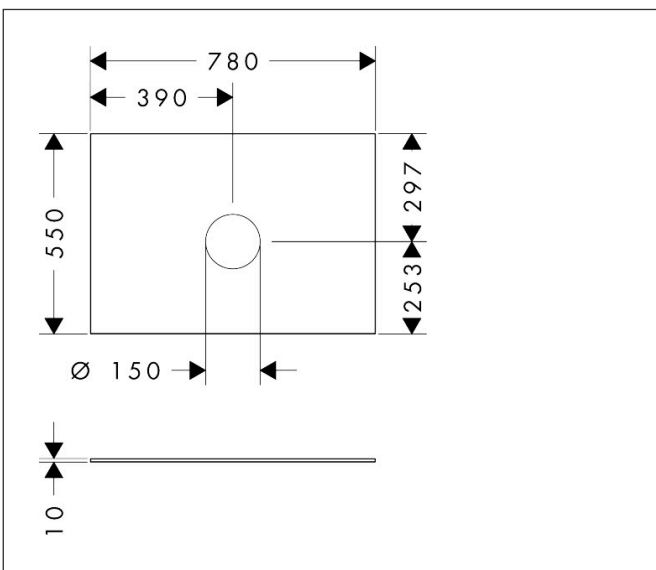

Merk	hansgrohe
Artikelnaam	Xevolos E console 780/550 met uitsparing in het midden voor waskom zonder kraangat
Art.nr.	54328780
Oppervlakte	Sand Matt Beige
Netto prijs	315,68 EUR

Product foto

Kenmerken

- materiaal: vezelplaat van gemiddelde dichtheid (MDF)
- oppervlaktmateriaal: lak
- SmoothSurface: glad en effen voor een geweldig gevoel
- AntiFingerprint: oplossing tegen vingerafdrukken
- MoistureProof: duurzaam materiaal dat lang mooi blijft
- aantal wastafeluitsparingen: 1
- wastafeluitsparing: gecentreerd
- kracht van het materiaal: 10 mm
- met uitsparing voor waskom zonder kraangat
- waskom en badkamermeubel moeten apart besteld worden
- ruimtebesparende sifon wordt geleverd met badkamermeubel
- console kan alleen samen met badmeubel voor console worden gemonteerd

Maat tekeningen

Technologie

Certificaat

Merk	hansgrohe
Artikelnaam	Xevolos E console 780/550 met uitsparing in het midden voor waskom zonder kraangat
Art.nr.	54328780
Oppervlakte	Sand Matt Beige
Netto prijs	315,68 EUR