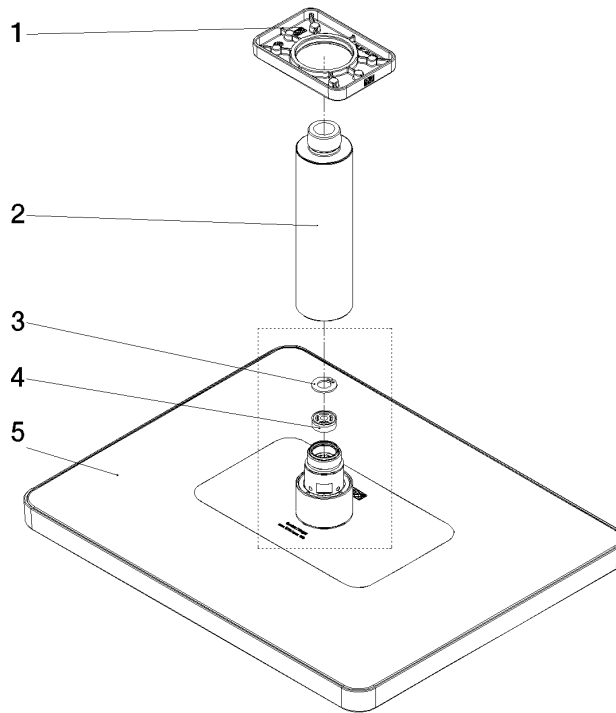

Regenbrause mit Deckenanbindung 300 x 240 mm - Dark Platinum gebürstet **SERIENSPEZIFISC**

28 798 710 Produktversion ab 01.11.2025

- Regenbrause 300 x 240 mm
- Material Regenbrause: Kunststoff
- PURE RAIN, Durchfluss max. 14 l/min (bei 3 Bar)
- Funktion ab: l/min
- mit Leerlauf-Funktion
- mit Antikalk-System

Technische Daten:

- Rosette 63 x 63 mm
- Anschluss 1/2"

Hinweise:

Verfügbar ab Q2 2026

	Dark Platinum gebürstet	28 798 710-99
	Chrom	28 798 710-00
	Dark Chrome	28 798 710-19
	Light Gold (PVD)	28 798 710-26
	Light Gold gebürstet (PVD)	28 798 710-27
	Schwarz matt	28 798 710-33
	Bronze gebürstet (PVD)	28 798 710-42
	Chrom gebürstet	28 798 710-93

Empfohlenes Zubehör

UP-Wandwinkel - 35 085 970 90

- Min. Einbautiefe 90 mm
- Max. Einbautiefe 163 mm

Regenbrause mit Deckenanbindung 300 x 240 mm - Dark Platinum gebürstet SERIENSPEZIFISC

28 798 710 Produktversion ab 01.11.2025

Ersatzteilstückliste

Nr.	Artikelnummer	Benennung	Verbaumenge	Lieferzeit
1	90 27 40 033 00-99	Rosette für Regenbrause für Deckenanbindung - Dark Platinum gebürstet	1,00	60
3	09 16 01 014 90	Ring Sicherungsring Ø 15 x 1 mm -	1,00	2
5	90 12 05 134 00-99	Regenbrause Anbindung rund 14 l/min 300 x 240 mm - Dark Platinum gebürstet	1,00	60
2	09 11 03 080-99	Anschluss Ø 35 x 135 mm - Dark Platinum gebürstet	1,00	20
4	09 23 01 132 90	Durchflussbegrenzer rosa 14 l/min. -	1,00	2