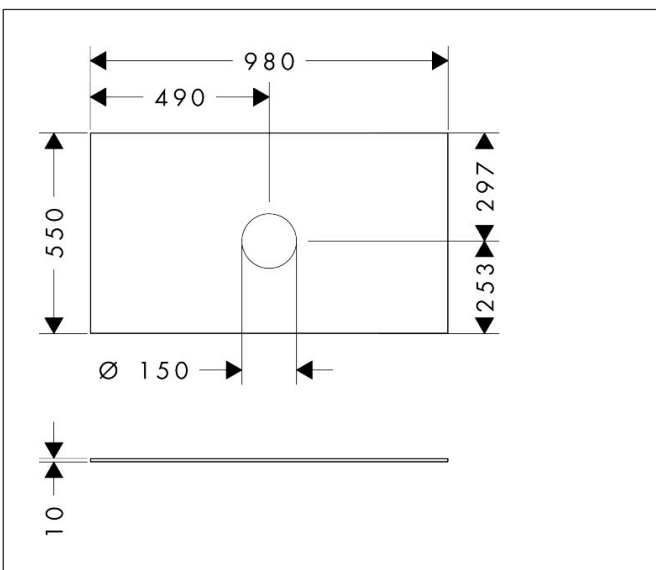

Merk	hansgrohe
Artikelnaam	Xevolos E console 980/550 met uitsparing in het midden voor waskom zonder kraangat
Art.nr.	54329700
Oppervlakte	Mat wit
Netto prijs	353,81 EUR

Product foto

Kenmerken

- materiaal: vezelplaat van gemiddelde dichtheid (MDF)
- oppervlaktmateriaal: lak
- SmoothSurface: glad en effen voor een geweldig gevoel
- AntiFingerprint: oplossing tegen vingerafdrukken
- MoistureProof: duurzaam materiaal dat lang mooi blijft
- aantal wastafeluitsparingen: 1
- wastafeluitsparing: gecentreerd
- kracht van het materiaal: 10 mm
- met uitsparing voor waskom zonder kraangat
- waskom en badkamermeubel moeten apart besteld worden
- ruimtebesparende sifon wordt geleverd met badkamermeubel
- console kan alleen samen met badmeubel voor console worden gemonteerd

Maat tekeningen

Technologie

Certificaat

Merk	hansgrohe
Artikelnaam	Xevolos E console 980/550 met uitsparing in het midden voor waskom zonder kraangat
Art.nr.	54329700
Oppervlakte	Mat wit
Netto prijs	353,81 EUR