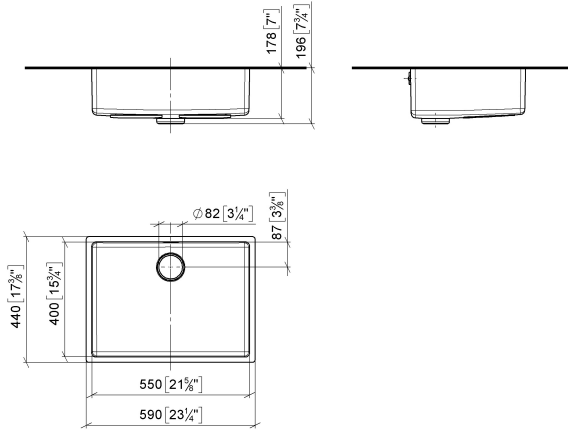

mm [inches]
1:10

Certificates and sustainability

Leistungserklärung_ declaration_of_perfo
DOD rmance_DOD

Dimensions (mm)	Art No.
400x400	38400004-05
450x400	38450004-05
500x400	38500004-05
550x400	38550004-05
710x400	38700004-05