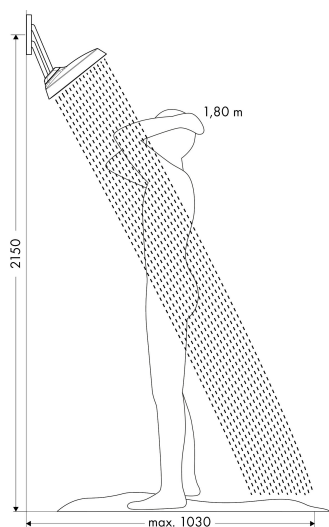

Merk	AXOR
Artikelnaam	AXOR ShowerSphere hoofddouche 370/220 2jet EcoSmart met verstelbare douche-arm
Art.nr.	39746140
Oppervlakte	Brushed Bronze
Netto prijs	2.175,00 EUR

Product foto

Maat tekeningen

Kenmerken

- bestaat uit: hoofddouche, douche-arm
- diameter straalplaat 370 x 220 mm
- PowderRain, Rain
- FlexPower: straalnoppen passen zich automatisch aan de waterdruk aan door te openen en te sluiten
- QuickClean+: voorkom kalkaanslag dankzij de elasticiteit van de straalnoppen
- doorstroomregelaar: 8 l/min (met mogelijke toleranties -20%)
- doorstroomhoeveelheid PowderRain-straal bij 3 bar: 6,7 l/min
- functie van: 4,8 l/min
- maximale doorstroomhoeveelheid bij 3 bar: 6,7 l/min
- hoofddouche kantelbaar met 0-35°
- afdekplaat van metaal
- plafonddouche afneembaar voor reiniging
- Adjustable Shower Arm: voor eenvoudige aanpassing van de douchekop aan de lichaamslengte, mechanische vergrendeling in elke positie, traploos verstelbaar
- lengte douche-arm: 105 mm
- metalen douche-arm
- montagetype: inbouw
- aansluiting: inbouwdeel
- EcoSmart: Veel waterplezier met veel minder water
- niet inbegrepen: inbouwdeel
- EU taxonomie: max. 8l/min

Benodigde onderdelen

Product foto	Artikelnaam	Art.nr.	Prijs
	AXOR AXOR ShowerSolutions inbouwdeel voor hoofddouche met douche-arm	35361180	400,84

Merk AXOR
 Artikelnaam **AXOR ShowerSphere** hoofddouche 370/220 2jet EcoSmart met verstelbare
 douche-arm
 Art.nr. 39746140
 Oppervlakte Brushed Bronze
 Netto prijs 2.175,00 EUR

i Afmetingen kunnen variëren vanwege keramische toleranties die verband houden met het productieproces.