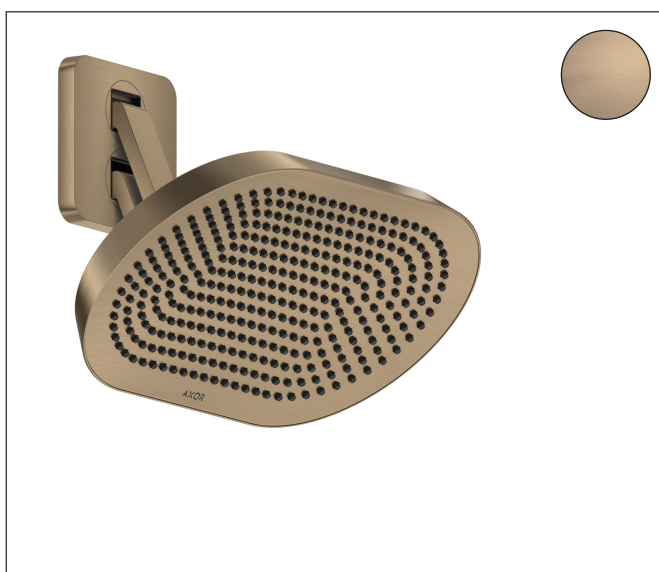

Merk	AXOR
Artikelnaam	AXOR ShowerSphere hoofddouche 370/220 2jet EcoSmart met verstelbare douche-arm
Art.nr.	39746140
Oppervlakte	Brushed Bronze
Netto prijs	2.175,00 EUR

Product foto

Maat tekeningen

Kenmerken

- bestaat uit: hoofddouche, douche-arm
- diameter straalplaat 370 x 220 mm
- PowderRain, Rain
- FlexPower: straalnoppen passen zich automatisch aan de waterdruk aan door te openen en te sluiten
- QuickClean+: voorkom kalkaanslag dankzij de elasticiteit van de straalnoppen
- doorstroomregelaar: 8 l/min (met mogelijke toleranties -20%)
- doorstroomhoeveelheid PowderRain-straal bij 3 bar: 6,7 l/min
- functie van: 4,8 l/min
- maximale doorstroomhoeveelheid bij 3 bar: 6,7 l/min
- hoofddouche kantelbaar met 0-35°
- afdekplaat van metaal
- plafonddouche afneembaar voor reiniging
- Adjustable Shower Arm: voor eenvoudige aanpassing van de douchekop aan de lichaamslengte, mechanische vergrendeling in elke positie, traploos verstelbaar
- lengte douche-arm: 105 mm
- metalen douche-arm
- montagetype: inbouw
- aansluiting: inbouwdeel
- EcoSmart: Veel waterplezier met veel minder water
- niet inbegrepen: inbouwdeel
- EU taxonomie: max. 8l/min

Technologie

Straalsoorten

Certificaat

Merk	AXOR
Artikelnaam	AXOR ShowerSphere hoofddouche 370/220 2jet EcoSmart met verstelbare douche-arm
Art.nr.	39746140
Oppervlakte	Brushed Bronze
Netto prijs	2.175,00 EUR

Benodigde onderdelen

Product foto	Artikelnaam	Art.nr.	Prijs
	AXOR AXOR ShowerSolutions inbouwdeel voor hoofddouche met douche-arm	35361180	400,84

Merk AXOR
 Artikelnaam **AXOR ShowerSphere** hoofddouche 370/220 2jet EcoSmart met verstelbare
 douche-arm
 Art.nr. 39746140
 Oppervlakte Brushed Bronze
 Netto prijs 2.175,00 EUR