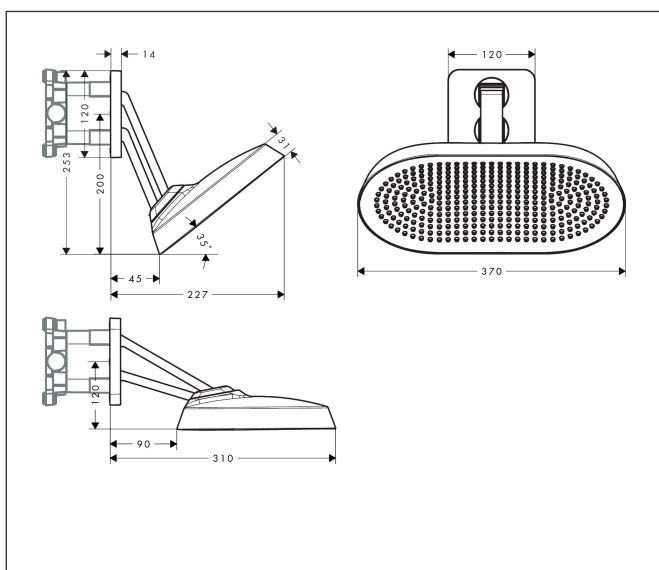

Merk	AXOR
Artikelnaam	AXOR ShowerSphere hoofddouche 370/220 2jet EcoSmart met verstelbare douche-arm
Art.nr.	39746140
Oppervlakte	Brushed Bronze
Netto prijs	2.175,00 EUR

Product foto

Maat tekeningen

Kenmerken

- bestaat uit: hoofddouche, douche-arm
- diameter straalplaat 370 x 220 mm
- PowderRain, Rain
- FlexPower: straalnoppen passen zich automatisch aan de waterdruk aan door te openen en te sluiten
- QuickClean+: voorkom kalkaanslag dankzij de elasticiteit van de straalnoppen
- doorstroomregelaar: 8 l/min (met mogelijke toleranties -20%)
- doorstroomhoeveelheid PowderRain-straal bij 3 bar: 6,7 l/min
- functie van: 4,8 l/min
- maximale doorstroomhoeveelheid bij 3 bar: 6,7 l/min
- hoofddouche kantelbaar met 0-35°
- afdekplaat van metaal
- plafonddouche afneembaar voor reiniging
- Adjustable Shower Arm: voor eenvoudige aanpassing van de douchekop aan de lichaamslengte, mechanische vergrendeling in elke positie, traploos verstelbaar
- lengte douche-arm: 105 mm
- metalen douche-arm
- montagetype: inbouw
- aansluiting: inbouwdeel
- EcoSmart: Veel waterplezier met veel minder water
- niet inbegrepen: inbouwdeel
- EU taxonomie: max. 8l/min

Technologie

Straalsoorten

Certificaat

Merk	AXOR
Artikelnaam	AXOR ShowerSphere hoofddouche 370/220 2jet EcoSmart met verstelbare douche-arm
Art.nr.	39746140
Oppervlakte	Brushed Bronze
Netto prijs	2.175,00 EUR

i Afmetingen kunnen variëren vanwege keramische toleranties die verband houden met het productieproces.