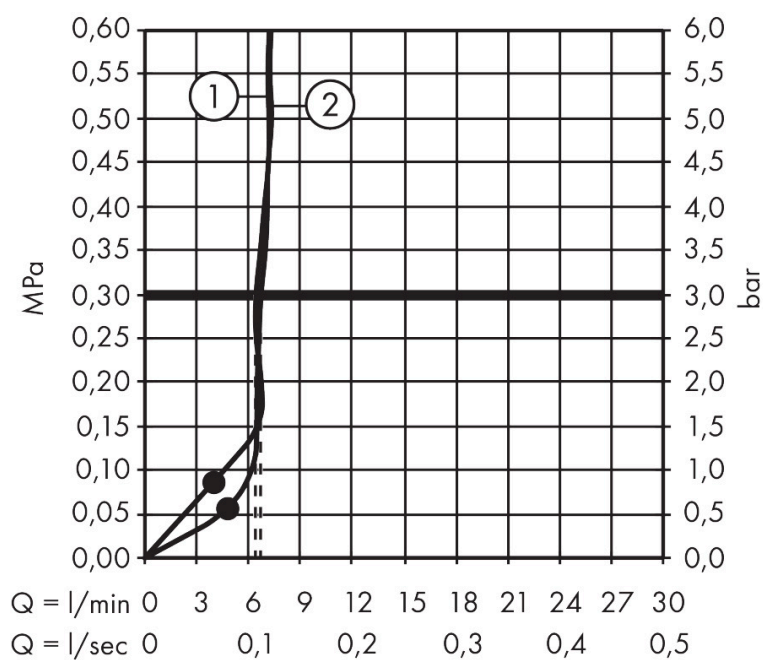

Merk AXOR
Artikelnaam **AXOR ShowerSphere** hoofddouche 370/220 2jet EcoSmart met verstelbare
douche-arm
Art.nr. 39746140
Oppervlakte Brushed Bronze
Netto prijs 2.175,00 EUR

Stroomschema