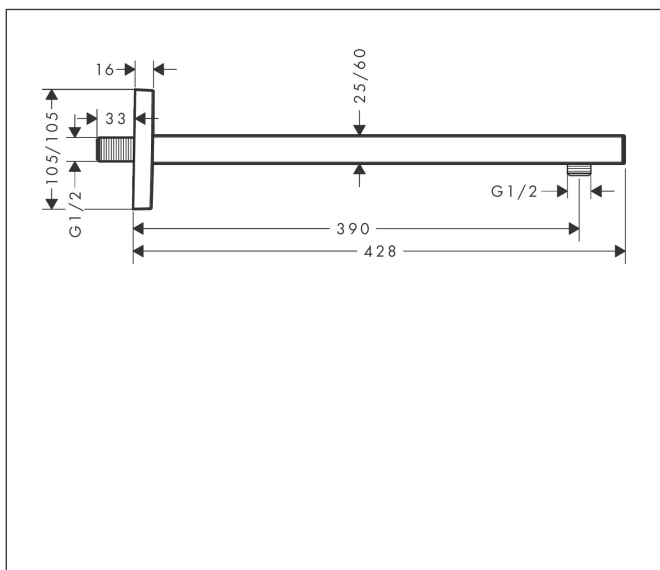

Artikelnaam	douche-arm Square 38,9 cm
Art.nr.	27694000
Oppervlakte	chrom
Netto prijs	254,39 EUR

Product foto

Kenmerken

- lengte: 390 mm
- van messing
- aansluiting: G1/2

Maat tekeningen

Artikelnaam	douche-arm Square 38,9 cm
Art.nr.	27694000
Oppervlakte	chrom
Netto prijs	254,39 EUR

Explosietekening voor bouwjaar: >08/19

Artikelnaam	douche-arm Square 38,9 cm
Art.nr.	27694000
Oppervlakte	chrom
Netto prijs	254,39 EUR

Onderdelen voor bouwjaar: >08/19

Pos	Beschrijving	Art.nr.	Prijs
1	bevestigingsmateriaal	96179000	10,82
2	muurflans	93441000	54,08
3	O-ring 6x2	98458000	3,12
4	aansluiting	93416000	42,22
5	kap	93126000	34,01
6	schroef	93431000	8,01
7	douche-arm	93221000	236,70