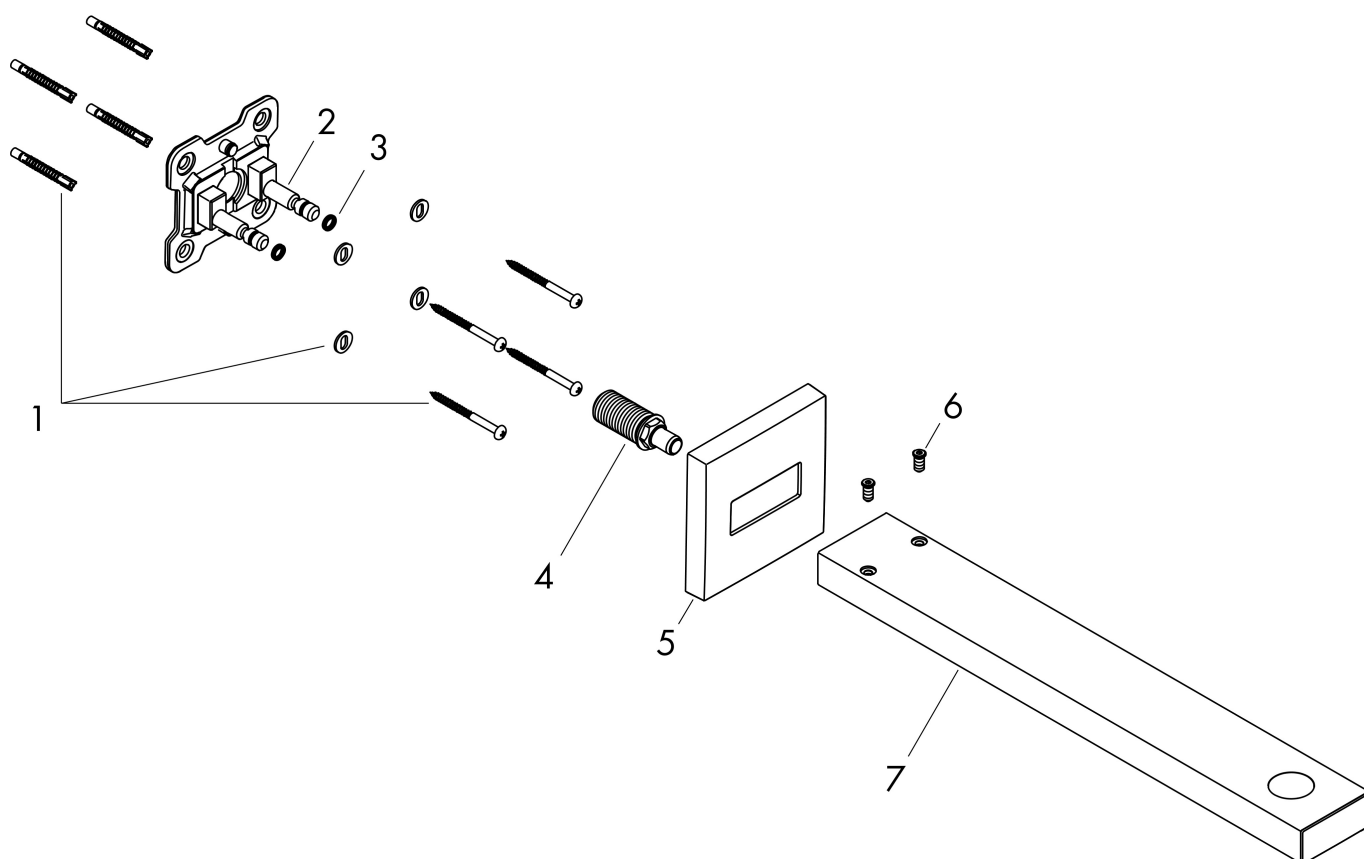

Artikelnaam	douche-arm Square 38,9 cm
Art.nr.	27694000
Oppervlakte	chrom
Netto prijs	254,39 EUR

Product foto

Kenmerken

- lengte: 390 mm
- van messing
- aansluiting: G1/2

Maat tekeningen

Artikelnaam	douche-arm Square 38,9 cm
Art.nr.	27694000
Oppervlakte	chrom
Netto prijs	254,39 EUR

Explosietekening voor bouwjaar: >08/19

Artikelnaam	douche-arm Square 38,9 cm
Art.nr.	27694000
Oppervlakte	chrom
Netto prijs	254,39 EUR

Onderdelen voor bouwjaar: >08/19

Pos	Beschrijving	Art.nr.	Prijs
1	bevestigingsmateriaal	96179000	10,82
2	muurflans	93441000	54,08
3	O-ring 6x2	98458000	3,12
4	aansluiting	93416000	42,22
5	kap	93126000	34,01
6	schroef	93431000	8,01
7	douche-arm	93221000	236,70