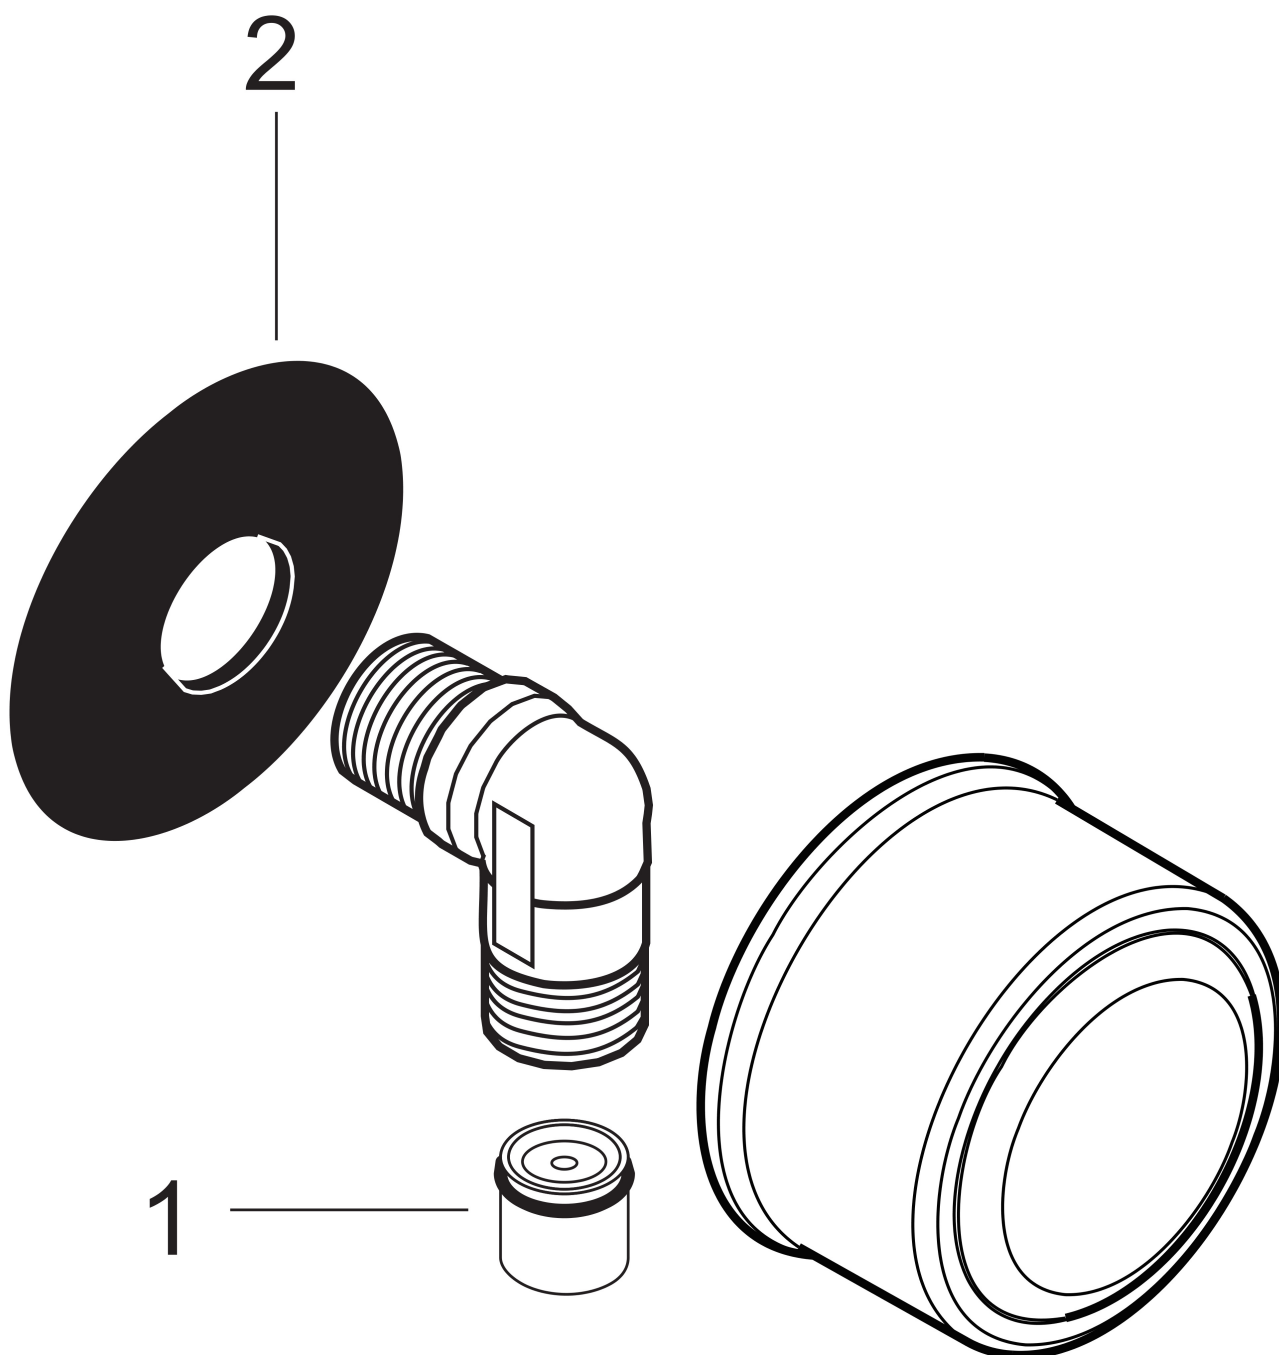

Merk	AXOR
Artikelnaam	AXOR Montreux muuraansluitbocht met terugslagklep
Art.nr.	16884000
Oppervlakte	chrom
Netto prijs	53,48 EUR

Product foto

Kenmerken

- metalen bevestigingshoek
- terugslagklep
- aansluiting: G $\frac{1}{2}$

Maat tekeningen

Merk	AXOR
Artikelnaam	AXOR Montreux muuraansluitbocht met terugslagklep
Art.nr.	16884000
Oppervlakte	chrom
Netto prijs	53,48 EUR

Explosietekening voor bouwjaar: >04/06

Merk AXOR
Artikelnaam **AXOR Montreux** muuraansluitbocht met terugslagklep
Art.nr. 16884000
Oppervlakte chroom
Netto prijs 53,48 EUR

Onderdelen voor bouwjaar: >04/06

Pos	Beschrijving	Art.nr.	Prijs
1	terugslagklepset DW 15	94074000	13,21
2	wandhouder	98557000	4,99