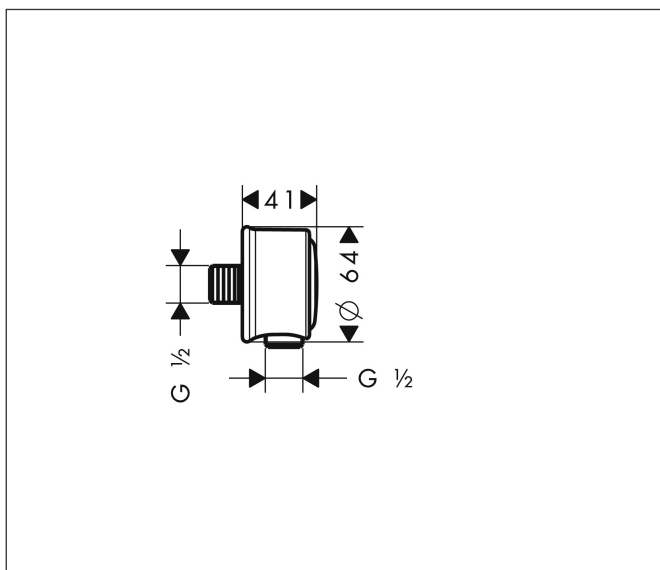

Merk	AXOR
Artikelnaam	AXOR Montreux muuraansluitbocht met terugslagklep
Art.nr.	16884000
Oppervlakte	chrom
Netto prijs	53,48 EUR

Product foto

Kenmerken

- metalen bevestigingshoek
- terugslagklep
- aansluiting: G $\frac{1}{2}$

Maat tekeningen

Merk	AXOR
Artikelnaam	AXOR Montreux muuraansluitbocht met terugslagklep
Art.nr.	16884000
Oppervlakte	chrom
Netto prijs	53,48 EUR

Explosietekening voor bouwjaar: >04/06

Merk AXOR
Artikelnaam **AXOR Montreux** muuraansluitbocht met terugslagklep
Art.nr. 16884000
Oppervlakte chroom
Netto prijs 53,48 EUR