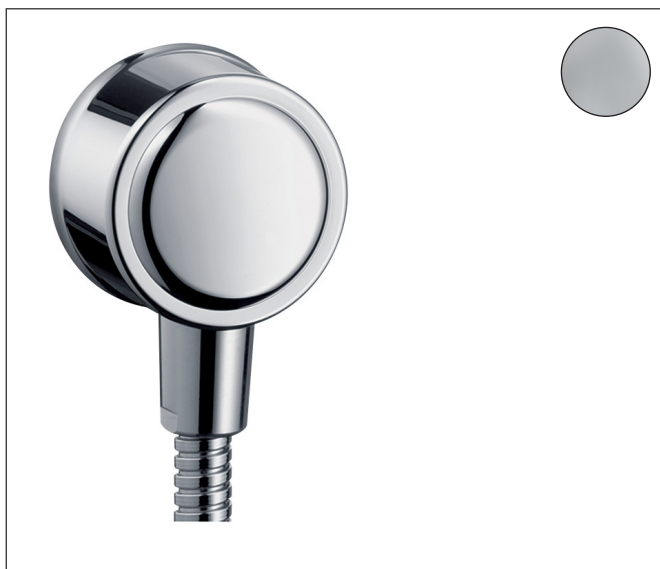

Merk	AXOR
Artikelnaam	AXOR Montreux muuraansluitbocht met terugslagklep
Art.nr.	16884000
Oppervlakte	chrom
Netto prijs	53,48 EUR

Product foto

Kenmerken

- metalen bevestigingshoek
- terugslagklep
- aansluiting: G $\frac{1}{2}$

Maat tekeningen

Merk	AXOR
Artikelnaam	AXOR Montreux muuraansluitbocht met terugslagklep
Art.nr.	16884000
Oppervlakte	chrom
Netto prijs	53,48 EUR

Explosietekening voor bouwjaar: >04/06

Merk AXOR
Artikelnaam **AXOR Montreux** muuraansluitbocht met terugslagklep
Art.nr. 16884000
Oppervlakte chroom
Netto prijs 53,48 EUR

Onderdelen voor bouwjaar: >04/06

Pos	Beschrijving	Art.nr.	Prijs
1	terugslagklepset DW 15	94074000	13,21
2	wandhouder	98557000	4,99