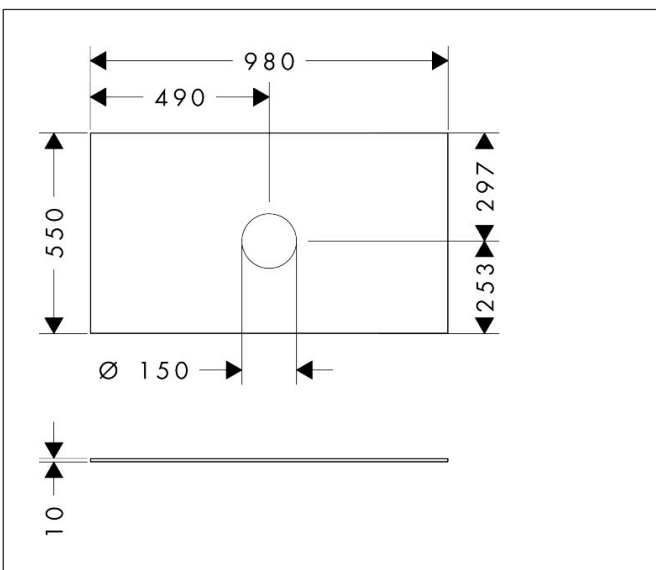

Merk	hansgrohe
Artikelnaam	Xevolos E console 980/550 met uitsparing in het midden voor waskom zonder kraangat
Art.nr.	54329760
Oppervlakte	Slate Matt Grey
Netto prijs	353,81 EUR

Product foto

Kenmerken

- materiaal: vezelplaat van gemiddelde dichtheid (MDF)
- oppervlaktmateriaal: lak
- SmoothSurface: glad en effen voor een geweldig gevoel
- AntiFingerprint: oplossing tegen vingerafdrukken
- MoistureProof: duurzaam materiaal dat lang mooi blijft
- aantal wastafeluitsparingen: 1
- wastafeluitsparing: gecentreerd
- kracht van het materiaal: 10 mm
- met uitsparing voor waskom zonder kraangat
- waskom en badkamermeubel moeten apart besteld worden
- ruimtebesparende sifon wordt geleverd met badkamermeubel
- console kan alleen samen met badmeubel voor console worden gemonteerd

Maat tekeningen

Technologie

Certificaat

Merk	hansgrohe
Artikelnaam	Xevolos E console 980/550 met uitsparing in het midden voor waskom zonder kraangat
Art.nr.	54329760
Oppervlakte	Slate Matt Grey
Netto prijs	353,81 EUR