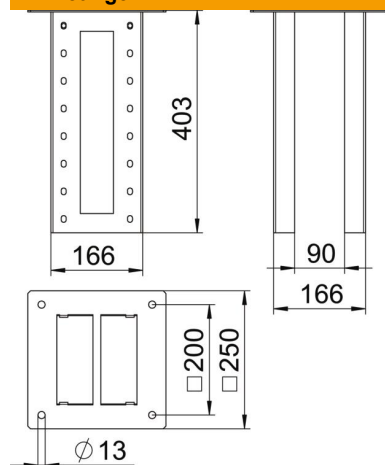

Technisch specificatieblad

Plafondbevestiging voor industriezuil

Artikelnummer: 6290436

Plafondbevestiging voor de bevestiging van de ISS-industriezuil aan het plafond. Inbegrepen bij de levering zijn 2 U-vormige profielen van 3 mm plaatstaal, de bevestigingsplaat voor het plafond en bijhorende montage-onderdelen inclusief klemstukken. De plafondbevestiging is in hoogte verstelbaar.

St Staal

Stamgegevens

Artikelnummer	6290436
Type	ISS160160DB WA
Omschrijving 1	Plafondbeugel
Omschrijving 2	voor industriezuil
Fabrikant	OBO
Dimensie	403x250x250
Kleur	witaluminium; RAL 9006
Materiaal	Staal
Kleinste verkoop-eenheid	1
Eenheid van hoeveelheid	Stuk
Gewicht	443,6 kg
Eenheid gewicht	kg/100 st.
CO ₂ -voetafdruk (GWP) van wieg tot poort	19,3012 kg CO ₂ e / 1 Stuk

Technisch specificatieblad

Plafondbevestiging voor industriezuil

Artikelnummer: 6290436

Afmetingen

Lengte	403 mm
Breedte	250 mm
Hoogte	250 mm

Technische gegevens

Type bevestiging	Schroeven
Halogeenvrij	ja
Beschermingsgraad	IP 30
Beschermingsgraad IK-code	IK10
Temperatuurbereik max.	60 °C
Temperatuurbereik min.	-25 °C