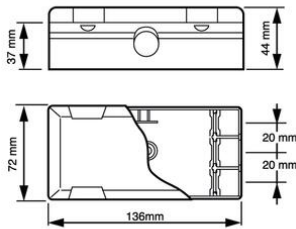

Lasdozen Universeel

BK1619 Universele lasdoos

- Voorzien van 8 combinatie uitbreekpoorten (16 en 19 mm).
- Buisklik bestand tegen stevig draadtrekken.
- Snelle bevestiging mogelijk door duimnagel-klemplug (art. nr. AT9118).

Artikelnr.:	AT1619
EAN:	8712259167817
Halogeenvrij	Ja
Verpakkinghoeveelheid	10 x 10 st.
Nom. isolatiespanning Ui	500 V
Montagewijze	Wand-/plafondmontage
Beschermingsgraad (IP)	IP40
Materiaal	Kunststof
Breedte	70 mm
Lengte	138 mm
Diameter	
Kleur	Wit
Oppervlaktebescherming	Geen (onbehandeld)
Explosiegeteste uitvoering	Nee
Voor explosieveilige zone gas	Geen
Voor explosieveilige zone stof	Geen
Gebruikstemperatuur	-40 - 70 °C
Functiebehoud	Geen
Diepte	46 mm
Uitvoering deksel	Geen
Beschermingsgraad (NEMA)	-
Uitgerust met	Geen
Vorm	Rechthoekig
Rijgbaar	Nee
Aantal invoeren	8
Voor buisdiameter	16/19 mm
Max. aderdoorsnede	6 mm ²
Montage in de grond	Nee
Montage onder water	Nee
Achterinvoer	Nee
Type behuizingsdoorvoer	Uitbreekpoort
Transparant deksel	Nee
Dekselbevestiging	Opklemmend (snap)
Toepasbaar met giethars	Nee
Giethars meegeleverd	Nee
Verzegelbaar	Nee
Met afscherming	Nee
Weersbestendig	Nee
Verzending	100

De universele lasdozen, typen BK16/19 en type LU, vormen met een uitgebreid aantal onderdelen elk afzonderlijk een compleet systeem. Beide systemen zijn voorzien van deksels met 1 en 2-voudige contactdozen, al dan niet geïntegreerd met het deksel. Het BK16/19-systeem beschikt bovendien over een grote reeks voorgeassembleerde deksels met Wieland GST18, WAGO Winsta Midi connectoren. Andere samenstellingen zijn op aanvraag leverbaar.