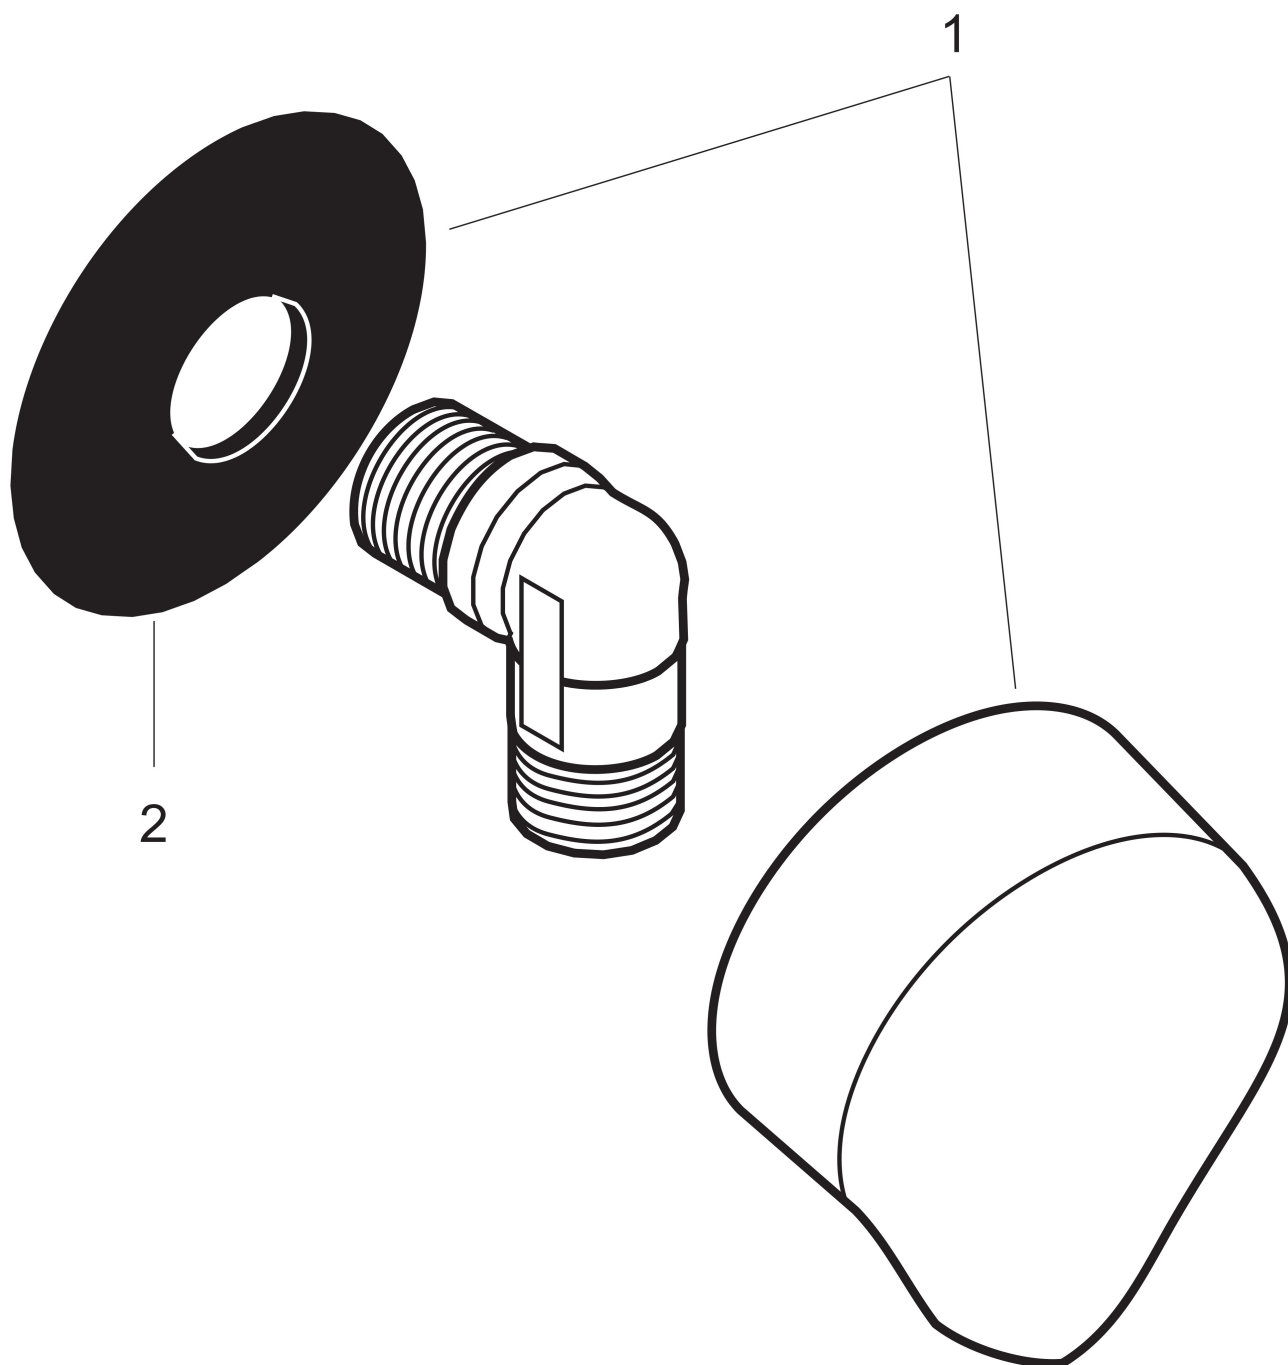

Merk	hansgrohe
Artikelnaam	FixFit muuraansluitbocht E zonder terugslagklep
Art.nr.	27454000
Oppervlakte	chrom
Netto prijs	34,37 EUR

Product foto

Kenmerken

- voor doucheslang met conische moer aan beide zijden
- kunststof muuraansluitbocht
- materiaal cover: kunststof
- aansluiting: G $\frac{1}{2}$

Maat tekeningen

Merk	hansgrohe
Artikelnaam	FixFit muuraansluitbocht E zonder terugslagklep
Art.nr.	27454000
Oppervlakte	chrom
Netto prijs	34,37 EUR

Explosietekening voor bouwjaar: >12/87

Merk hansgrohe
 Artikelnaam **FixFit** muuraansluitbocht E zonder terugslagklep
 Art.nr. 27454000
 Oppervlakte chroom
 Netto prijs 34,37 EUR