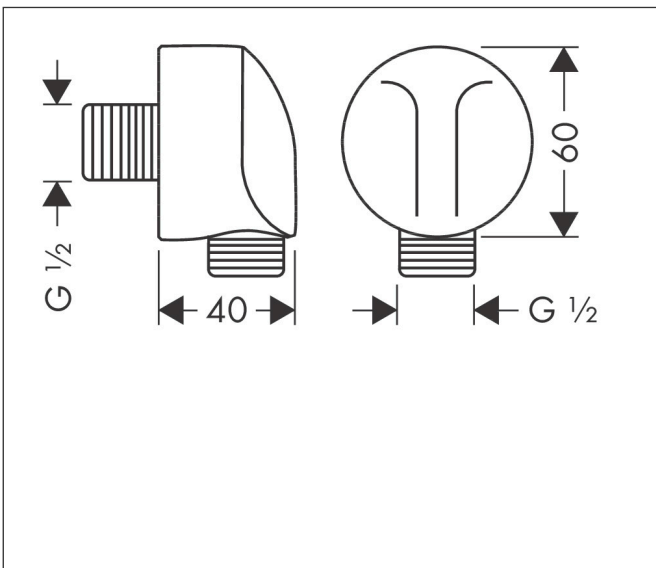

Merk	hansgrohe
Artikelnaam	FixFit muuraansluitbocht E zonder terugslagklep
Art.nr.	27454000
Oppervlakte	chrom
Netto prijs	34,37 EUR

Product foto

Kenmerken

- voor doucheslang met conische moer aan beide zijden
- kunststof muuraansluitbocht
- materiaal cover: kunststof
- aansluiting: G $\frac{1}{2}$

Maat tekeningen

Merk	hansgrohe
Artikelnaam	FixFit muuraansluitbocht E zonder terugslagklep
Art.nr.	27454000
Oppervlakte	chrom
Netto prijs	34,37 EUR

Explosietekening voor bouwjaar: >12/87

Merk hansgrohe
 Artikelnaam **FixFit** muuraansluitbocht E zonder terugslagklep
 Art.nr. 27454000
 Oppervlakte chroom
 Netto prijs 34,37 EUR