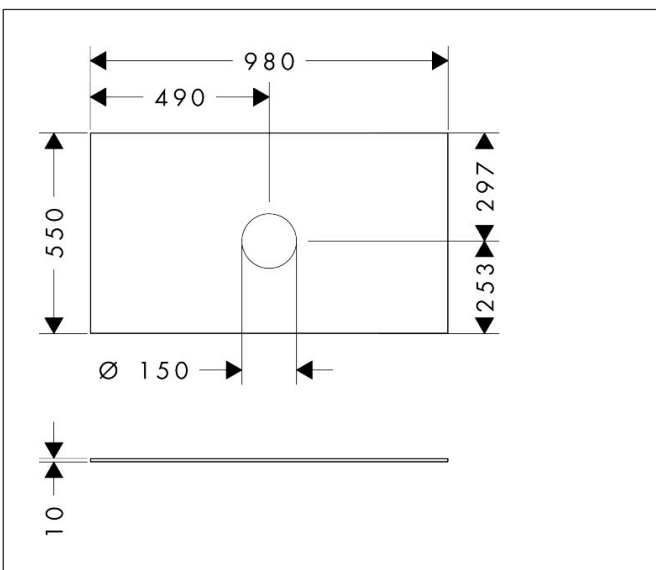

Merk	hansgrohe
Artikelnaam	Xevolos E console 980/550 met uitsparing in het midden voor waskom zonder kraangat
Art.nr.	54329780
Oppervlakte	Sand Matt Beige
Netto prijs	353,81 EUR

Product foto

Kenmerken

- materiaal: vezelplaat van gemiddelde dichtheid (MDF)
- oppervlaktmateriaal: lak
- SmoothSurface: glad en effen voor een geweldig gevoel
- AntiFingerprint: oplossing tegen vingerafdrukken
- MoistureProof: duurzaam materiaal dat lang mooi blijft
- aantal wastafeluitsparingen: 1
- wastafeluitsparing: gecentreerd
- kracht van het materiaal: 10 mm
- met uitsparing voor waskom zonder kraangat
- waskom en badkamermeubel moeten apart besteld worden
- ruimtebesparende sifon wordt geleverd met badkamermeubel
- console kan alleen samen met badmeubel voor console worden gemonteerd

Maat tekeningen

Technologie

Certificaat

Merk	hansgrohe
Artikelnaam	Xevolos E console 980/550 met uitsparing in het midden voor waskom zonder kraangat
Art.nr.	54329780
Oppervlakte	Sand Matt Beige
Netto prijs	353,81 EUR