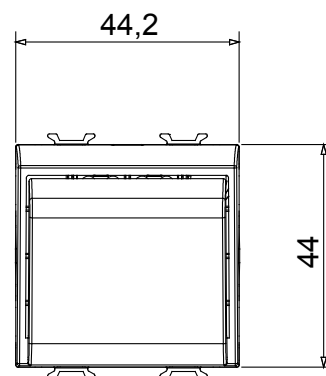

DIMENSIONAL

TECHNICAL SYMBOLOGY

STANDARDS/APPROVALS