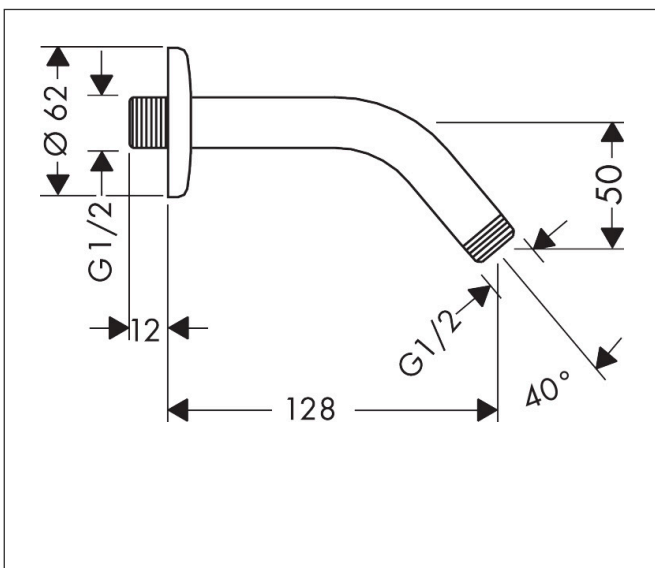

Artikelnaam	douche-arm 12.8 cm
Art.nr.	27411000
Oppervlakte	chroom
Netto prijs	25,80 EUR

Product foto

Kenmerken

- lengte: 128 mm
- van messing
- aansluiting: G1/2

Maat tekeningen

Artikelnaam	douche-arm 12.8 cm
Art.nr.	27411000
Oppervlakte	chrom
Netto prijs	25,80 EUR

Explosietekening voor bouwjaar: >01/77

Artikelnaam	douche-arm 12.8 cm
Art.nr.	27411000
Oppervlakte	chrom
Netto prijs	25,80 EUR

Onderdelen voor bouwjaar: >01/77

Pos	Beschrijving	Art.nr.	Prijs
1	rozet	28454000	10,82