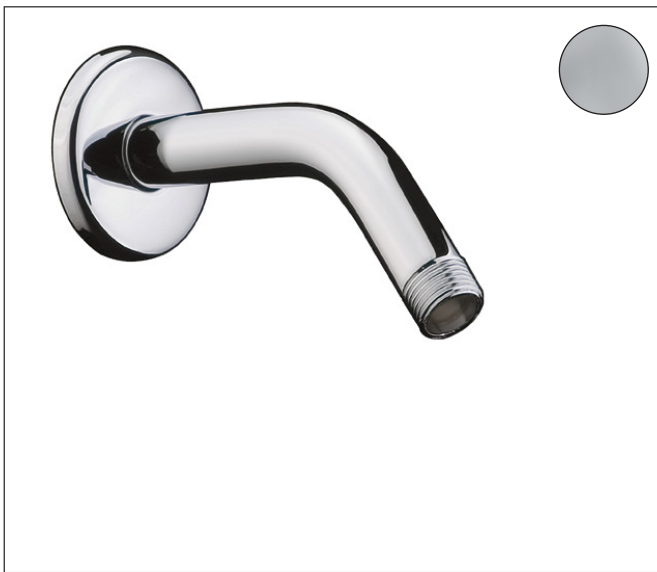

Artikelnaam	douche-arm 12.8 cm
Art.nr.	27411000
Oppervlakte	chroom
Netto prijs	25,80 EUR

Product foto

Kenmerken

- lengte: 128 mm
- van messing
- aansluiting: G1/2

Maat tekeningen

Artikelnaam	douche-arm 12.8 cm
Art.nr.	27411000
Oppervlakte	chrom
Netto prijs	25,80 EUR

Explosietekening voor bouwjaar: >01/77

Artikelnaam	douche-arm 12.8 cm
Art.nr.	27411000
Oppervlakte	chrom
Netto prijs	25,80 EUR

Onderdelen voor bouwjaar: >01/77

Pos	Beschrijving	Art.nr.	Prijs
1	rozet	28454000	10,82