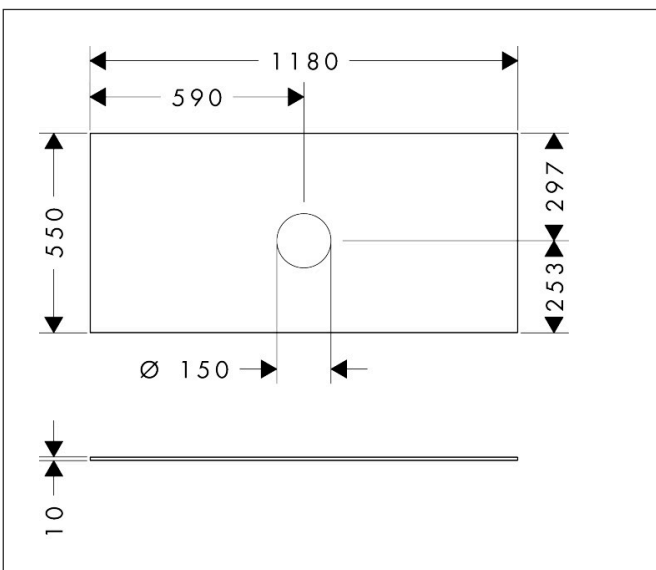

Merk	hansgrohe
Artikelnaam	Xevolos E console 1180/550 met uitsparing in het midden voor waskom zonder kraangat
Art.nr.	54330700
Oppervlakte	Mat wit
Netto prijs	394,20 EUR

Product foto

Kenmerken

- materiaal: vezelplaat van gemiddelde dichtheid (MDF)
- oppervlaktmateriaal: lak
- SmoothSurface: glad en effen voor een geweldig gevoel
- AntiFingerprint: oplossing tegen vingerafdrukken
- MoistureProof: duurzaam materiaal dat lang mooi blijft
- aantal wastafeluitsparingen: 1
- wastafeluitsparing: gecentreerd
- kracht van het materiaal: 10 mm
- met uitsparing voor waskom zonder kraangat
- waskom en badkamermeubel moeten apart besteld worden
- ruimtebesparende sifon wordt geleverd met badkamermeubel
- console kan alleen samen met badmeubel voor console worden gemonteerd

Maat tekeningen

Technologie

Certificaat

Merk	hansgrohe
Artikelnaam	Xevolos E console 1180/550 met uitsparing in het midden voor waskom zonder kraangat
Art.nr.	54330700
Oppervlakte	Mat wit
Netto prijs	394,20 EUR