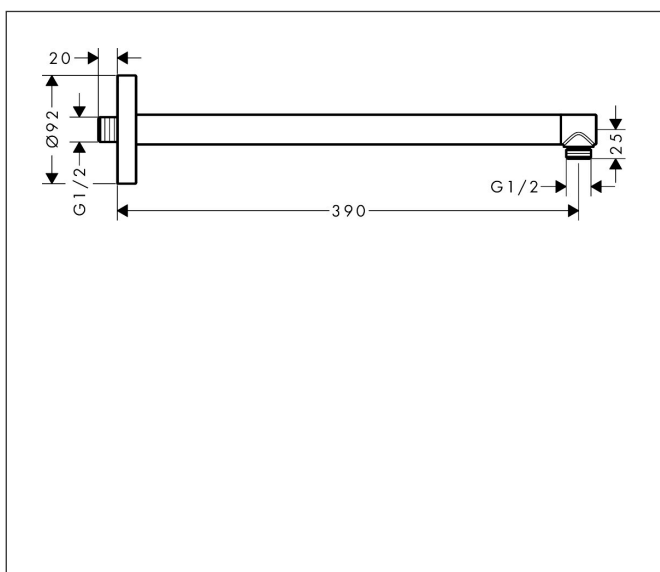

Merk	AXOR
Artikelnaam	AXOR ShowerSolutions douche- arm 390 mm
Art.nr.	26431000
Oppervlakte	chrom
Netto prijs	357,40 EUR

Product foto

Kenmerken

- lengte: 390 mm
- van messing
- aansluiting: G1/2

Maat tekeningen

Merk	AXOR
Artikelnaam	AXOR ShowerSolutions douche- arm 390 mm
Art.nr.	26431000
Oppervlakte	chromoom
Netto prijs	357,40 EUR

Explosietekening voor bouwjaar: >07/17

Merk AXOR
Artikelnaam **AXOR ShowerSolutions** douche- arm 390 mm
Art.nr. 26431000
Oppervlakte chroom
Netto prijs 357,40 EUR

Onderdelen voor bouwjaar: >07/17

Pos	Beschrijving	Art.nr.	Prijs
1	bevestigingsmateriaal	96179000	10,82
2	aansluiting	93418000	34,01
3	O-ring 14x2	98129000	3,12
4	rozet	93827000	66,87