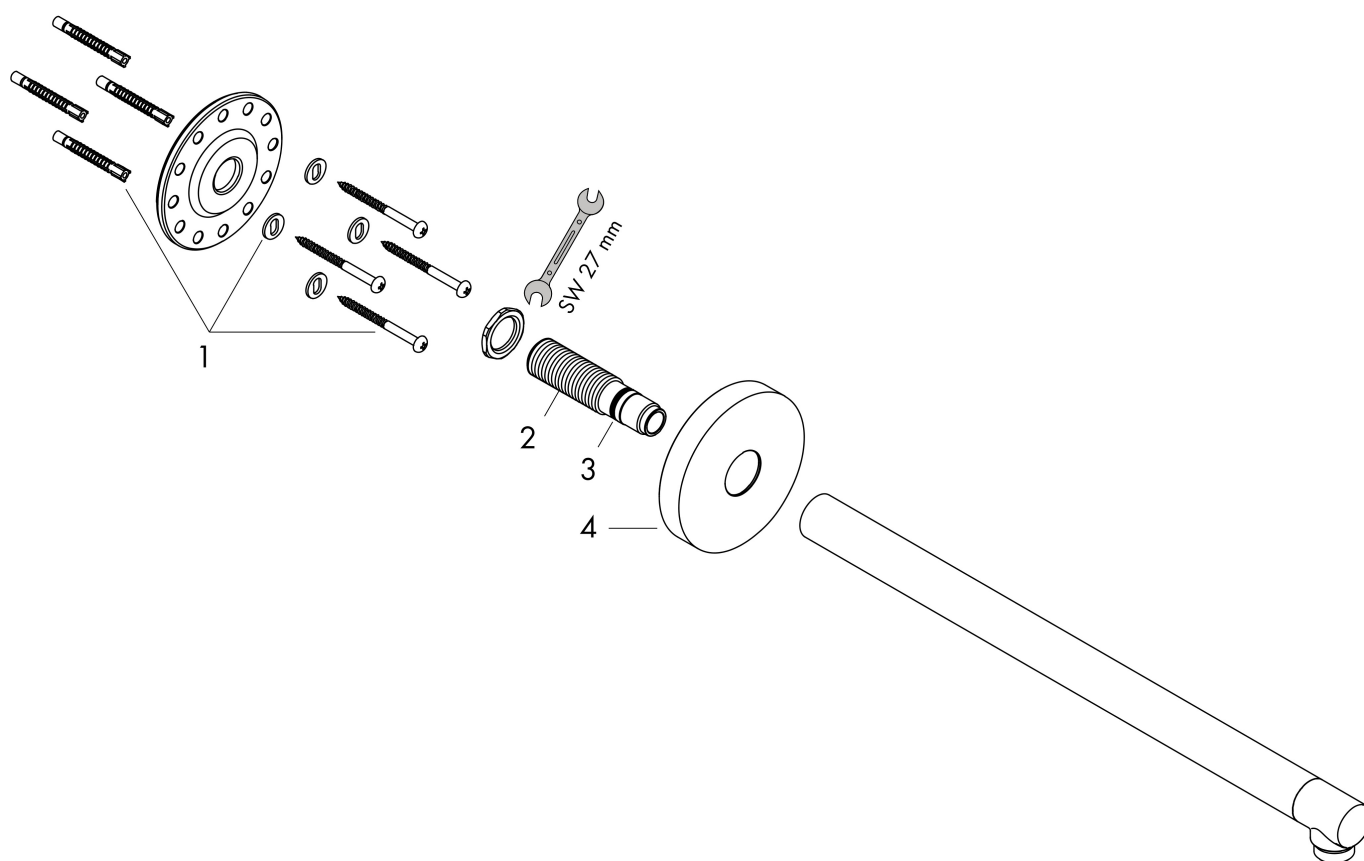

Merk	AXOR
Artikelnaam	AXOR ShowerSolutions douche- arm 390 mm
Art.nr.	26431000
Oppervlakte	chrom
Netto prijs	357,40 EUR

Product foto

Kenmerken

- lengte: 390 mm
- van messing
- aansluiting: G1/2

Maat tekeningen

Merk	AXOR
Artikelnaam	AXOR ShowerSolutions douche- arm 390 mm
Art.nr.	26431000
Oppervlakte	chromoom
Netto prijs	357,40 EUR

Explosietekening voor bouwjaar: >07/17

Merk AXOR
Artikelnaam **AXOR ShowerSolutions** douche- arm 390 mm
Art.nr. 26431000
Oppervlakte chroom
Netto prijs 357,40 EUR

Onderdelen voor bouwjaar: >07/17

Pos	Beschrijving	Art.nr.	Prijs
1	bevestigingsmateriaal	96179000	10,82
2	aansluiting	93418000	34,01
3	O-ring 14x2	98129000	3,12
4	rozet	93827000	66,87