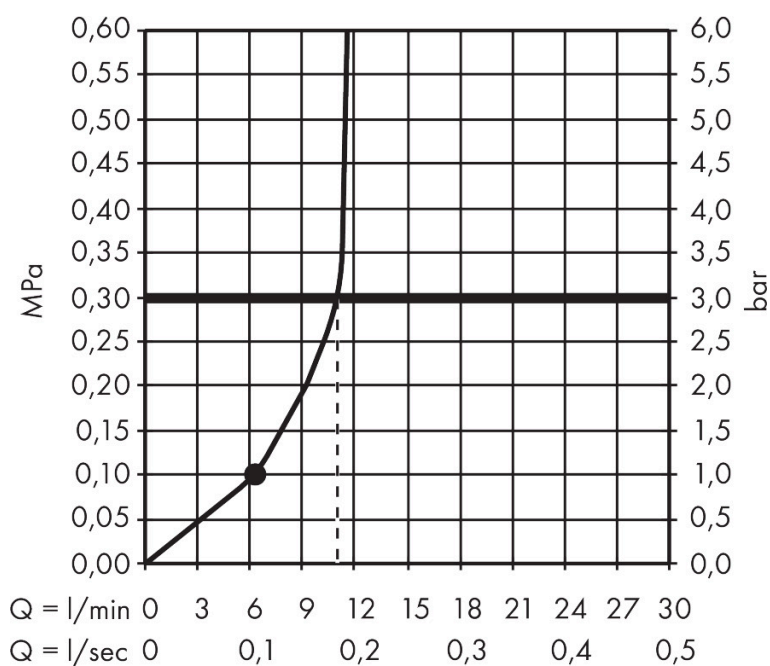

Merk	AXOR
Artikelnaam	AXOR ShowerSphere hoofddouche 370/220 1jet met douche-arm
Art.nr.	39748000
Oppervlakte	chrom
Netto prijs	1.150,00 EUR

Product foto

Kenmerken

- bestaat uit: hoofddouche, douche-arm
- diameter straalplaat 370 x 220 mm
- Rain
- FlexPower: straalnoppen passen zich automatisch aan de waterdruk aan door te openen en te sluiten
- QuickClean+: voorkom kalkaanslag dankzij de elasticiteit van de straalnoppen
- doorstroomregelaar: 12 l/min (met mogelijke toleranties $\pm 10\%$)
- functie van: 6,3 l/min
- maximale doorstroomhoeveelheid bij 3 bar: 10,5 l/min
- voorsprong: 391 mm
- afdekplaat van metaal
- plafonddouche afneembaar voor reiniging
- metalen douche-arm

Maat tekeningen

Technologie

Straalsoorten

Certificaat

Merk	AXOR
Artikelnaam	AXOR ShowerSphere hoofddouche 370/220 1jet met douche-arm
Art.nr.	39748000
Oppervlakte	chrom
Netto prijs	1.150,00 EUR

Stroomschema

De verbruikswaarden werden in overeenstemming met de praktijk met de bijbehorende armaturen (thermostaat/mengkraan/inbouwventiel) gemeten.

Merk	AXOR
Artikelnaam	AXOR ShowerSphere hoofddouche 370/220 1jet met douche-arm
Art.nr.	39748000
Oppervlakte	chrom
Netto prijs	1.150,00 EUR

Installatievoorbeelden

i Afmetingen kunnen variëren vanwege keramische toleranties die verband houden met het productieproces.