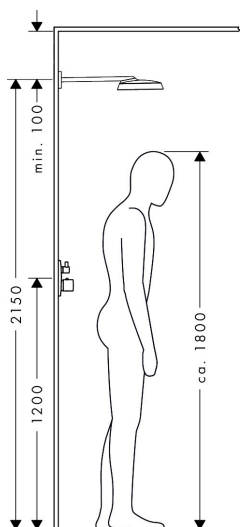

Merk	AXOR
Artikelnaam	AXOR ShowerSphere hoofddouche 370/220 1jet met douche-arm
Art.nr.	39748000
Oppervlakte	chrom
Netto prijs	1.150,00 EUR

Product foto

Kenmerken

- bestaat uit: hoofddouche, douche-arm
- diameter straalplaat 370 x 220 mm
- Rain
- FlexPower: straalnoppen passen zich automatisch aan de waterdruk aan door te openen en te sluiten
- QuickClean+: voorkom kalkaanslag dankzij de elasticiteit van de straalnoppen
- doorstroomregelaar: 12 l/min (met mogelijke toleranties $\pm 10\%$)
- functie van: 6,3 l/min
- maximale doorstroomhoeveelheid bij 3 bar: 10,5 l/min
- voorsprong: 391 mm
- afdekplaat van metaal
- plafonddouche afneembaar voor reiniging
- metalen douche-arm

Maat tekeningen

Technologie

Straalsoorten

Certificaat

Merk	AXOR
Artikelnaam	AXOR ShowerSphere hoofddouche 370/220 1jet met douche-arm
Art.nr.	39748000
Oppervlakte	chrom
Netto prijs	1.150,00 EUR

Stroomschema

De verbruikswaarden werden in overeenstemming met de praktijk met de bijbehorende armaturen (thermostaat/mengkraan/inbouwventiel) gemeten.

Merk	AXOR
Artikelnaam	AXOR ShowerSphere hoofddouche 370/220 1jet met douche-arm
Art.nr.	39748000
Oppervlakte	chrom
Netto prijs	1.150,00 EUR

Installatievoorbeelden

i Afmetingen kunnen variëren vanwege keramische toleranties die verband houden met het productieproces.