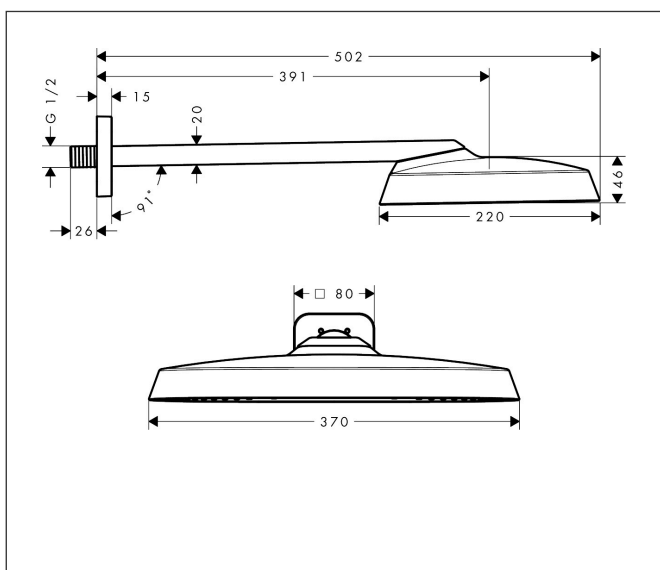

Merk	AXOR
Artikelnaam	AXOR ShowerSphere hoofddouche 370/220 1jet met douche-arm
Art.nr.	39748000
Oppervlakte	chrom
Netto prijs	1.150,00 EUR

Product foto

Kenmerken

- bestaat uit: hoofddouche, douche-arm
- diameter straalplaat 370 x 220 mm
- Rain
- FlexPower: straalnoppen passen zich automatisch aan de waterdruk aan door te openen en te sluiten
- QuickClean+: voorkom kalkaanslag dankzij de elasticiteit van de straalnoppen
- doorstroomregelaar: 12 l/min (met mogelijke toleranties $\pm 10\%$)
- functie van: 6,3 l/min
- maximale doorstroomhoeveelheid bij 3 bar: 10,5 l/min
- voorsprong: 391 mm
- afdekplaat van metaal
- plafonddouche afneembaar voor reiniging
- metalen douche-arm

Maat tekeningen

Technologie

Straalsoorten

Certificaat

Merk	AXOR
Artikelnaam	AXOR ShowerSphere hoofddouche 370/220 1jet met douche-arm
Art.nr.	39748000
Oppervlakte	chrom
Netto prijs	1.150,00 EUR

Stroomschema

De verbruikswaarden werden in overeenstemming met de praktijk met de bijbehorende armaturen (thermostaat/mengkraan/inbouwventiel) gemeten.

Merk	AXOR
Artikelnaam	AXOR ShowerSphere hoofddouche 370/220 1jet met douche-arm
Art.nr.	39748000
Oppervlakte	chrom
Netto prijs	1.150,00 EUR

Installatievoorbeelden

i Afmetingen kunnen variëren vanwege keramische toleranties die verband houden met het productieproces.