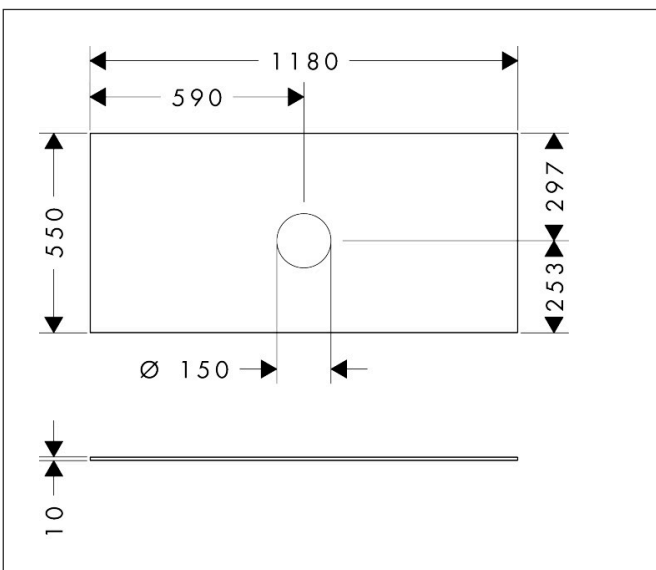

Merk	hansgrohe
Artikelnaam	Xevolos E console 1180/550 met uitsparing in het midden voor waskom zonder kraangat
Art.nr.	54330760
Oppervlakte	Slate Matt Grey
Netto prijs	394,20 EUR

Product foto

Kenmerken

- materiaal: vezelplaat van gemiddelde dichtheid (MDF)
- oppervlaktmateriaal: lak
- SmoothSurface: glad en effen voor een geweldig gevoel
- AntiFingerprint: oplossing tegen vingerafdrukken
- MoistureProof: duurzaam materiaal dat lang mooi blijft
- aantal wastafeluitsparingen: 1
- wastafeluitsparing: gecentreerd
- kracht van het materiaal: 10 mm
- met uitsparing voor waskom zonder kraangat
- waskom en badkamermeubel moeten apart besteld worden
- ruimtebesparende sifon wordt geleverd met badkamermeubel
- console kan alleen samen met badmeubel voor console worden gemonteerd

Maat tekeningen

Technologie

Certificaat

Merk	hansgrohe
Artikelnaam	Xevolos E console 1180/550 met uitsparing in het midden voor waskom zonder kraangat
Art.nr.	54330760
Oppervlakte	Slate Matt Grey
Netto prijs	394,20 EUR