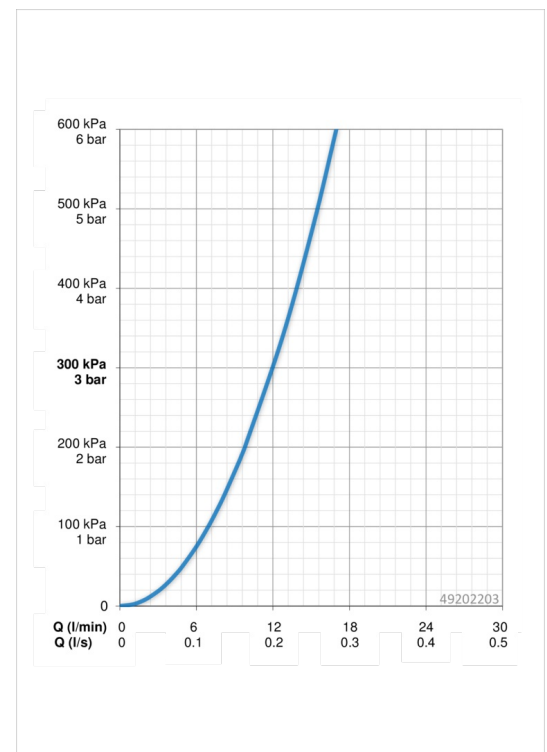

Typegoedkeuringen

DVGW
ABP
ACS

NW-6506CN0242
P-IX 29086/IA
15 ACC LY 432