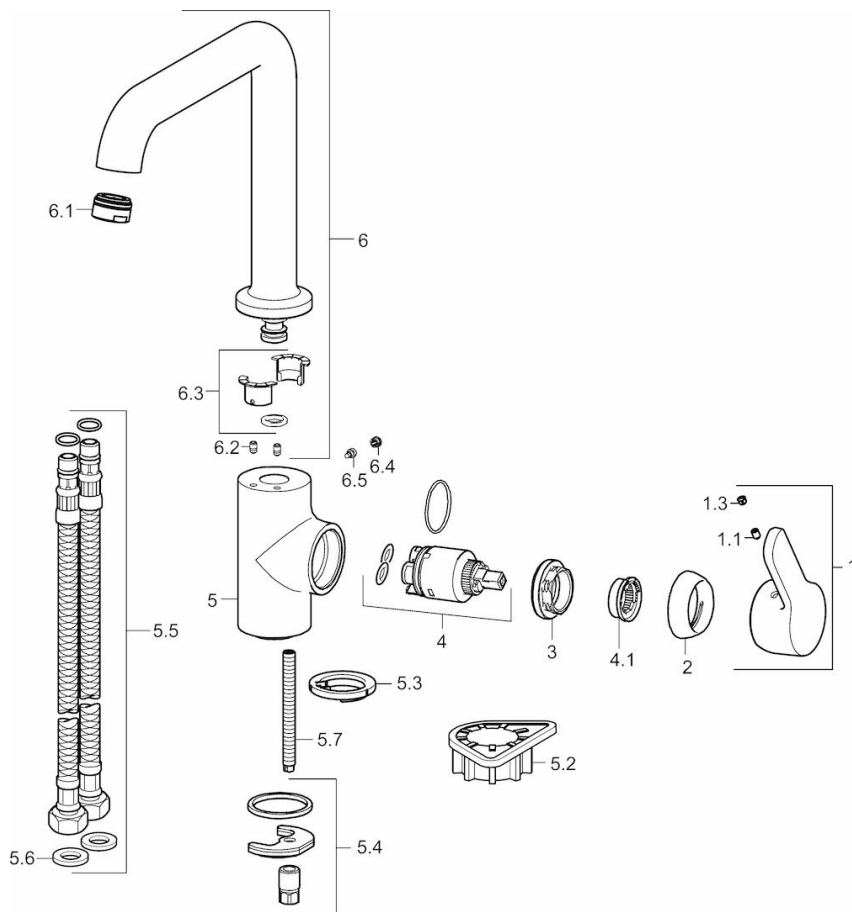

HANSAPRIMO

KEUKENKRAAN

49202203

EAN: 4015474274921

- Keuken
- Eengreeps, zijbediend
- Chroom
- Draaibare uitloop, Draaibereik beperkende optie
- CASCADE® perlator
- brass
- Hendel met warm-koud-aanduiding, Eengreeps bediend
- Temperatuurbegrenzer, Temperatuurbegrenzer (achteraf instelbaar)
- ø 35 mm keramisch binnenwerk voor debiet en temperatuur instelling
- Flexibele aansluitslangen
- Kraanhuis gemaakt van DZR messing, Rapid-montagesysteem

Technische gegevens

Doorstromingseigenschappen

Doorstroomhoeveelheid bij 3 bar

12.0 l/min

Technische eigenschappen

DN-maat
Warmwatertoevoer
Werkdruk
Aansluitmaat

DN15
max. +90°C
1-10 bar
G3/8

Voorschriften

EN-norm

EN 817

Typegoedkeuringen

DVGW
ABP
ACS

NW-6506CN0242
P-IX 29086/IA
15 ACC LY 432

Reserveonderdelen

SP49202203

	Naam	Code
1	Hendel	59914196
1.1	Schroef, M5x8, SW2,5	59904755
1.3	Sierdop Grijs	59912112
2	Kap, 33 x 3 mm	59912504
3	Schroefring, M40x1, SW30	59913210
4	Binnenwerk, 3.5 Classic	59913075
4.1	Temperature adjustment limiter	59912325
5.2	Verstevigingsplaat	59910008
5.3	Wasser	59913653
5.4	Bevestigingsset	59910749
5.5	Flexibele aansluitingen, L=550, M8x1, G3/8	59913969
5.6	Dichting, 9.5 x 14.4 x 2	59912551
5.7	Bevestigingsschroeven, M8x1, L=140	59912474
6	Hoge uitloop	59914202
6.1	Mousseur, M24 x 1 STD HC A	59902366
6.2	Bevestigingsschroeven, M4x8	59913989
6.3	Dichting	59911884
6.4	Binnendeel temperatuurhendel	59911840
6.5	Schroef, M4 x 7	59902075