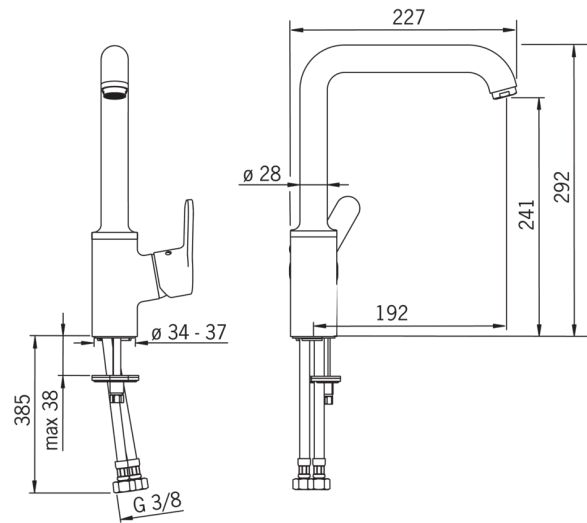

HANSAPRIMO

KEUKENKRAAN

49202203

EAN: 4015474274921

- Keuken
- Eengreeps, zijbediend
- Chroom
- Draaibare uitloop, Draaibereik beperkende optie
- CASCADE® perlator
- brass
- Hendel met warm-koud-aanduiding, Eengreeps bediend
- Temperatuurbegrenzer, Temperatuurbegrenzer (achteraf instelbaar)
- ø 35 mm keramisch binnenwerk voor debiet en temperatuur instelling
- Flexibele aansluitslangen
- Kraanhuis gemaakt van DZR messing, Rapid-montagesysteem

Technische gegevens

Doorstromingseigenschappen

Doorstroomhoeveelheid bij 3 bar

12.0 l/min

Technische eigenschappen

DN-maat
Warmwatertoevoer
Werkdruk
Aansluitmaat

DN15
max. +90°C
1-10 bar
G3/8

Voorschriften

EN-norm

EN 817

Typegoedkeuringen

DVGW
ABP
ACS

NW-6506CN0242
P-IX 29086/IA
15 ACC LY 432

Reserveonderdelen

SP49202203

	Naam	Code
1	Hendel	59914196
1.1	Schroef, M5x8, SW2,5	59904755
1.3	Sierdop Grijs	59912112
2	Kap, 33 x 3 mm	59912504
3	Schroefring, M40x1, SW30	59913210
4	Binnenwerk, 3.5 Classic	59913075
4.1	Temperature adjustment limiter	59912325
5.2	Verstevigingsplaat	59910008
5.3	Wasser	59913653
5.4	Bevestigingsset	59910749
5.5	Flexibele aansluitingen, L=550, M8x1, G3/8	59913969
5.6	Dichting, 9.5 x 14.4 x 2	59912551
5.7	Bevestigingsschroeven, M8x1, L=140	59912474
6	Hoge uitloop	59914202
6.1	Mousseur, M24 x 1 STD HC A	59902366
6.2	Bevestigingsschroeven, M4x8	59913989
6.3	Dichting	59911884
6.4	Binnendeel temperatuurhendel	59911840
6.5	Schroef, M4 x 7	59902075