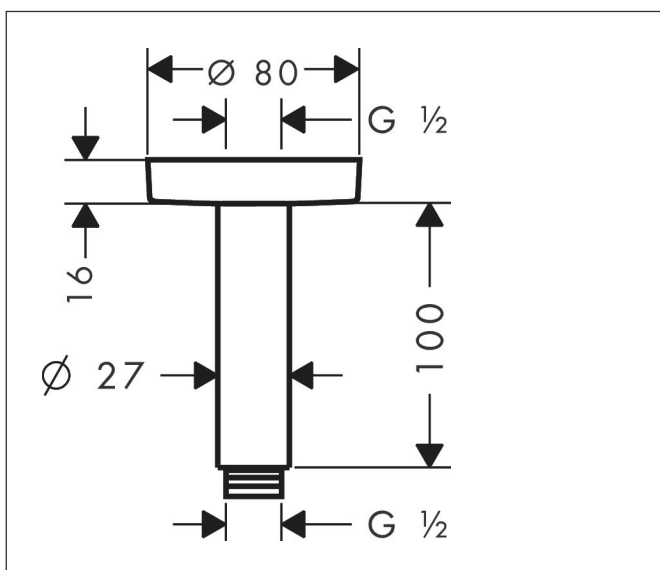

Artikelnaam plafondbevestiging S 100 mm
 Art.nr. 27393340
 Oppervlakte Brushed Black Chrome
 Netto prijs 111,41 EUR

Product foto

Kenmerken

- lengte: 100 mm
- schachtdiameter: 27 mm
- gebruiksdoel: geschikt als bevestiging en als verlenging van bevestiging
- van messing
- aansluiting: G $\frac{1}{2}$

Maat tekeningen

Artikelnaam	plafondbevestiging S 100 mm
Art.nr.	27393340
Oppervlakte	Brushed Black Chrome
Netto prijs	111,41 EUR

Explosietekening voor bouwjaar: >12/20

Artikelnaam plafondbevestiging S 100 mm
Art.nr. 27393340
Oppervlakte Brushed Black Chrome
Netto prijs 111,41 EUR

Onderdelen voor bouwjaar: >12/20

Pos	Beschrijving	Art.nr.	Prijs
1	aansluiting	95188000	26,73
2	bevestigingsmateriaal	95208000	54,08
3	O-ring 34x2	98383000	4,99
4	rozet Ø 80 mm	92122340	40,14
5	douche-arm	27479340	102,60
6	O-ring 16x2	98133000	3,12