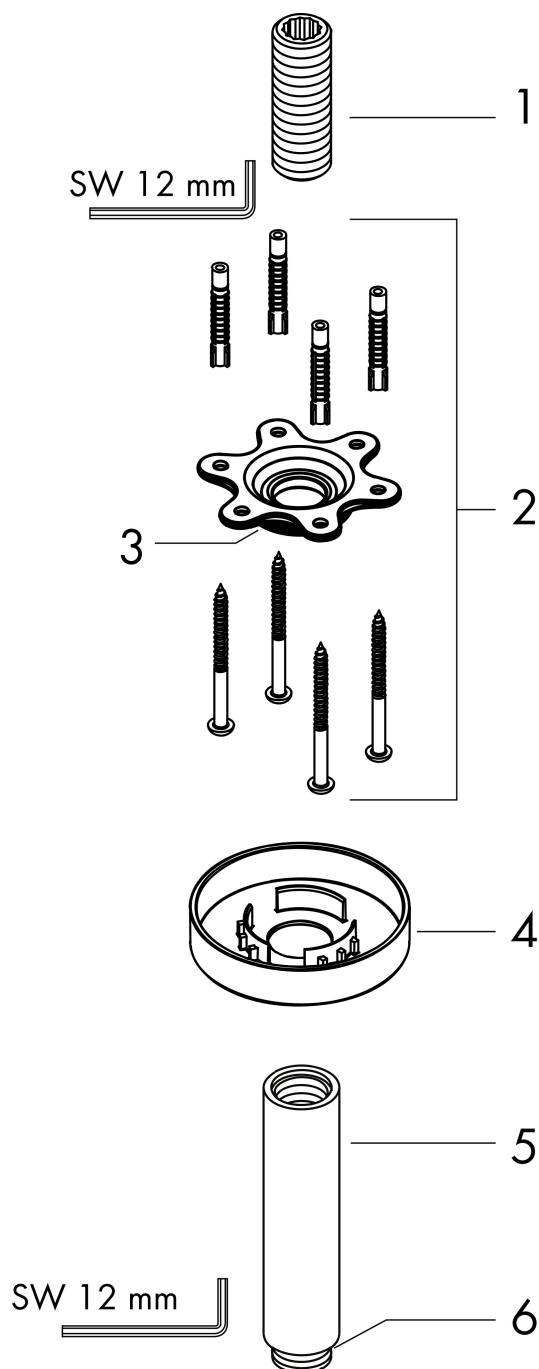

Artikelnaam plafondbevestiging S 100 mm
 Art.nr. 27393340
 Oppervlakte Brushed Black Chrome
 Netto prijs 111,41 EUR

Product foto

Kenmerken

- lengte: 100 mm
- schachtdiameter: 27 mm
- gebruiksdoel: geschikt als bevestiging en als verlenging van bevestiging
- van messing
- aansluiting: G $\frac{1}{2}$

Maat tekeningen

Artikelnaam	plafondbevestiging S 100 mm
Art.nr.	27393340
Oppervlakte	Brushed Black Chrome
Netto prijs	111,41 EUR

Explosietekening voor bouwjaar: >12/20

Artikelnaam plafondbevestiging S 100 mm
Art.nr. 27393340
Oppervlakte Brushed Black Chrome
Netto prijs 111,41 EUR

Onderdelen voor bouwjaar: >12/20

Pos	Beschrijving	Art.nr.	Prijs
1	aansluiting	95188000	26,73
2	bevestigingsmateriaal	95208000	54,08
3	O-ring 34x2	98383000	4,99
4	rozet Ø 80 mm	92122340	40,14
5	douche-arm	27479340	102,60
6	O-ring 16x2	98133000	3,12