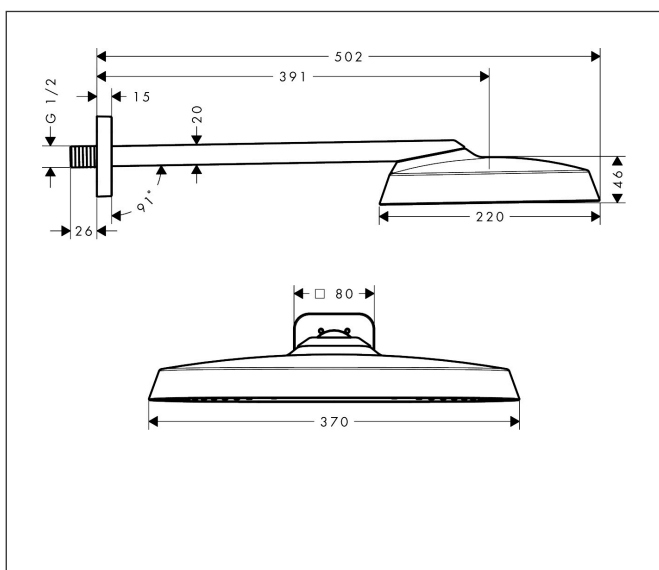

Merk	AXOR
Artikelnaam	AXOR ShowerSphere hoofddouche 370/220 1jet met douche-arm
Art.nr.	39748140
Oppervlakte	Brushed Bronze
Netto prijs	1.725,00 EUR

Product foto

Kenmerken

- bestaat uit: hoofddouche, douche-arm
- diameter straalplaat 370 x 220 mm
- Rain
- FlexPower: straalnoppen passen zich automatisch aan de waterdruk aan door te openen en te sluiten
- QuickClean+: voorkom kalkaanslag dankzij de elasticiteit van de straalnoppen
- doorstroomregelaar: 12 l/min (met mogelijke toleranties $\pm 10\%$)
- functie van: 6,3 l/min
- maximale doorstroomhoeveelheid bij 3 bar: 10,5 l/min
- voorsprong: 391 mm
- afdekplaat van metaal
- plafonddouche afneembaar voor reiniging
- metalen douche-arm

Maat tekeningen

Technologie

Straalsoorten

Certificaat

Merk	AXOR
Artikelnaam	AXOR ShowerSphere hoofddouche 370/220 1jet met douche-arm
Art.nr.	39748140
Oppervlakte	Brushed Bronze
Netto prijs	1.725,00 EUR

Stroomschema

De verbruikswaarden werden in overeenstemming met de praktijk met de bijbehorende armaturen (thermostaat/mengkraan/inbouwventiel) gemeten.

Merk	AXOR
Artikelnaam	AXOR ShowerSphere hoofddouche 370/220 1jet met douche-arm
Art.nr.	39748140
Oppervlakte	Brushed Bronze
Netto prijs	1.725,00 EUR

Installatievoorbeelden

i Afmetingen kunnen variëren vanwege keramische toleranties die verband houden met het productieproces.