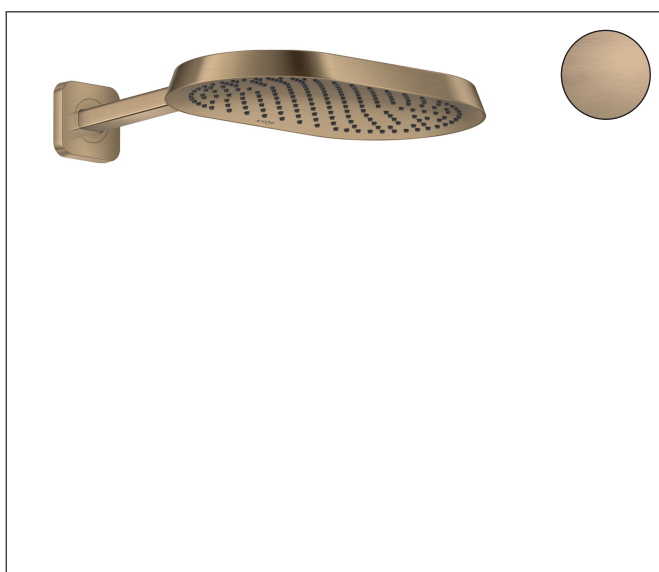

Merk	AXOR
Artikelnaam	AXOR ShowerSphere hoofddouche 370/220 1jet met douche-arm
Art.nr.	39748140
Oppervlakte	Brushed Bronze
Netto prijs	1.725,00 EUR

Product foto

Kenmerken

- bestaat uit: hoofddouche, douche-arm
- diameter straalplaat 370 x 220 mm
- Rain
- FlexPower: straalnoppen passen zich automatisch aan de waterdruk aan door te openen en te sluiten
- QuickClean+: voorkom kalkaanslag dankzij de elasticiteit van de straalnoppen
- doorstroomregelaar: 12 l/min (met mogelijke toleranties $\pm 10\%$)
- functie van: 6,3 l/min
- maximale doorstroomhoeveelheid bij 3 bar: 10,5 l/min
- voorsprong: 391 mm
- afdekplaat van metaal
- plafonddouche afneembaar voor reiniging
- metalen douche-arm

Maat tekeningen

Technologie

Straalsoorten

Certificaat

Merk	AXOR
Artikelnaam	AXOR ShowerSphere hoofddouche 370/220 1jet met douche-arm
Art.nr.	39748140
Oppervlakte	Brushed Bronze
Netto prijs	1.725,00 EUR

Stroomschema

De verbruikswaarden werden in overeenstemming met de praktijk met de bijbehorende armaturen (thermostaat/mengkraan/inbouwventiel) gemeten.

Merk	AXOR
Artikelnaam	AXOR ShowerSphere hoofddouche 370/220 1jet met douche-arm
Art.nr.	39748140
Oppervlakte	Brushed Bronze
Netto prijs	1.725,00 EUR