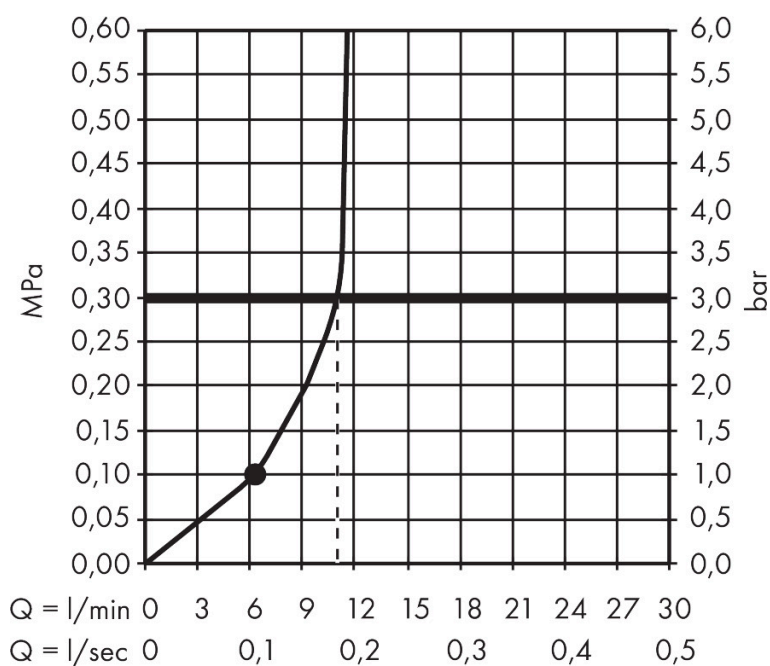

Merk	AXOR
Artikelnaam	AXOR ShowerSphere hoofddouche 370/220 1jet met douche-arm
Art.nr.	39748140
Oppervlakte	Brushed Bronze
Netto prijs	1.725,00 EUR

Product foto

Kenmerken

- bestaat uit: hoofddouche, douche-arm
- diameter straalplaat 370 x 220 mm
- Rain
- FlexPower: straalnoppen passen zich automatisch aan de waterdruk aan door te openen en te sluiten
- QuickClean+: voorkom kalkaanslag dankzij de elasticiteit van de straalnoppen
- doorstroomregelaar: 12 l/min (met mogelijke toleranties $\pm 10\%$)
- functie van: 6,3 l/min
- maximale doorstroomhoeveelheid bij 3 bar: 10,5 l/min
- voorsprong: 391 mm
- afdekplaat van metaal
- plafonddouche afneembaar voor reiniging
- metalen douche-arm

Maat tekeningen

Technologie

Straalsoorten

Certificaat

Merk	AXOR
Artikelnaam	AXOR ShowerSphere hoofddouche 370/220 1jet met douche-arm
Art.nr.	39748140
Oppervlakte	Brushed Bronze
Netto prijs	1.725,00 EUR

Stroomschema

Installatievoorbeelden

i Afmetingen kunnen variëren vanwege keramische toleranties die verband houden met het productieproces.