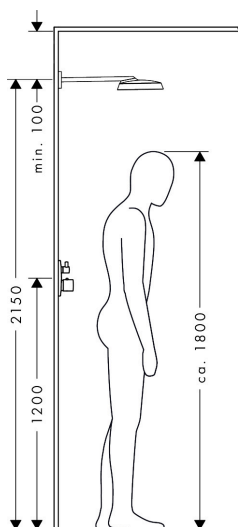

Merk	AXOR
Artikelnaam	AXOR ShowerSphere hoofddouche 370/220 1jet met douche-arm
Art.nr.	39748140
Oppervlakte	Brushed Bronze
Netto prijs	1.725,00 EUR

Product foto

Kenmerken

- bestaat uit: hoofddouche, douche-arm
- diameter straalplaat 370 x 220 mm
- Rain
- FlexPower: straalnoppen passen zich automatisch aan de waterdruk aan door te openen en te sluiten
- QuickClean+: voorkom kalkaanslag dankzij de elasticiteit van de straalnoppen
- doorstroomregelaar: 12 l/min (met mogelijke toleranties $\pm 10\%$)
- functie van: 6,3 l/min
- maximale doorstroomhoeveelheid bij 3 bar: 10,5 l/min
- voorsprong: 391 mm
- afdekplaat van metaal
- plafonddouche afneembaar voor reiniging
- metalen douche-arm

Maat tekeningen

Technologie

Straalsoorten

Certificaat

Merk	AXOR
Artikelnaam	AXOR ShowerSphere hoofddouche 370/220 1jet met douche-arm
Art.nr.	39748140
Oppervlakte	Brushed Bronze
Netto prijs	1.725,00 EUR

Stroomschema

De verbruikswaarden werden in overeenstemming met de praktijk met de bijbehorende armaturen (thermostaat/mengkraan/inbouwventiel) gemeten.

Merk	AXOR
Artikelnaam	AXOR ShowerSphere hoofddouche 370/220 1jet met douche-arm
Art.nr.	39748140
Oppervlakte	Brushed Bronze
Netto prijs	1.725,00 EUR

Installatievoorbeelden

i Afmetingen kunnen variëren vanwege keramische toleranties die verband houden met het productieproces.