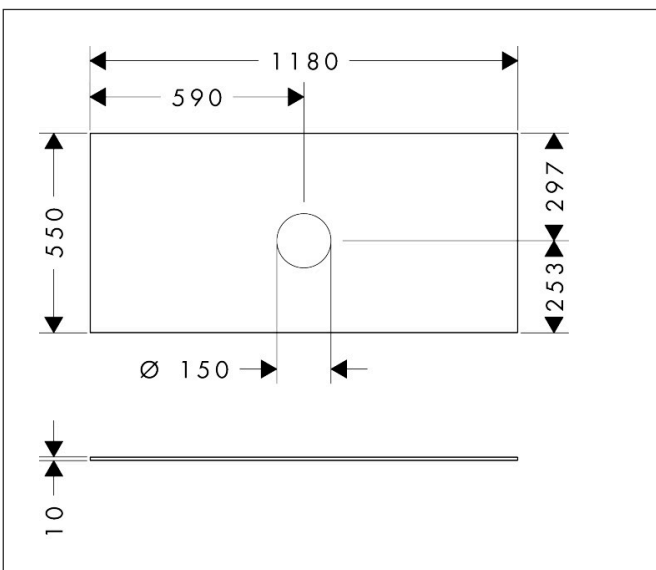

Merk	hansgrohe
Artikelnaam	Xevolos E console 1180/550 met uitsparing in het midden voor waskom zonder kraangat
Art.nr.	54330780
Oppervlakte	Sand Matt Beige
Netto prijs	394,20 EUR

Product foto

Kenmerken

- materiaal: vezelplaat van gemiddelde dichtheid (MDF)
- oppervlaktmateriaal: lak
- SmoothSurface: glad en effen voor een geweldig gevoel
- AntiFingerprint: oplossing tegen vingerafdrukken
- MoistureProof: duurzaam materiaal dat lang mooi blijft
- aantal wastafeluitsparingen: 1
- wastafeluitsparing: gecentreerd
- kracht van het materiaal: 10 mm
- met uitsparing voor waskom zonder kraangat
- waskom en badkamermeubel moeten apart besteld worden
- ruimtebesparende sifon wordt geleverd met badkamermeubel
- console kan alleen samen met badmeubel voor console worden gemonteerd

Maat tekeningen

Technologie

Certificaat

Merk	hansgrohe
Artikelnaam	Xevolos E console 1180/550 met uitsparing in het midden voor waskom zonder kraangat
Art.nr.	54330780
Oppervlakte	Sand Matt Beige
Netto prijs	394,20 EUR