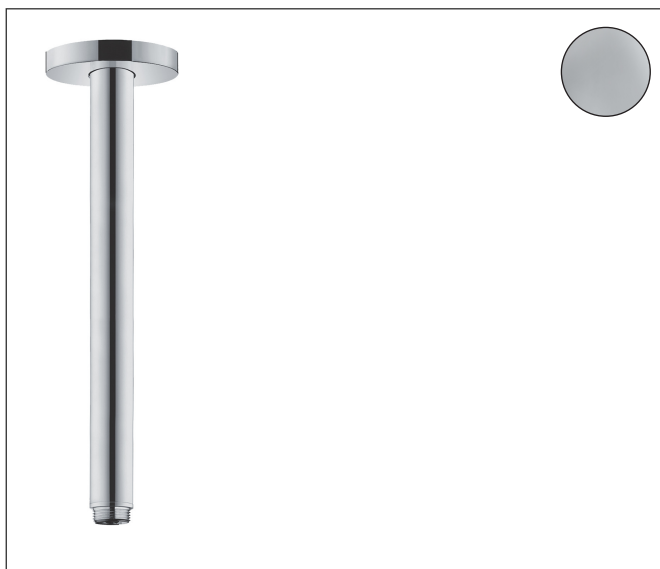

Artikelnaam	plafondbevestiging S 300 mm
Art.nr.	27389000
Oppervlakte	chrom
Netto prijs	102,25 EUR

Product foto

Kenmerken

- lengte: 300 mm
- schachtdiameter: 27 mm
- van messing
- aansluiting: G $\frac{1}{2}$

Maat tekeningen

Artikelnaam	plafondbevestiging S 300 mm
Art.nr.	27389000
Oppervlakte	chrom
Netto prijs	102,25 EUR

Explosietekening voor bouwjaar: >12/20

Artikelnaam	plafondbevestiging S 300 mm
Art.nr.	27389000
Oppervlakte	chrom
Netto prijs	102,25 EUR

Onderdelen voor bouwjaar: >12/20

Pos	Beschrijving	Art.nr.	Prijs
1	aansluiting	95188000	26,73
2	bevestigingsmateriaal	95208000	54,08
3	O-ring 34x2	98383000	4,99
4	rozet Ø 80 mm	92122000	26,73
5	O-ring 16x2	98133000	3,12