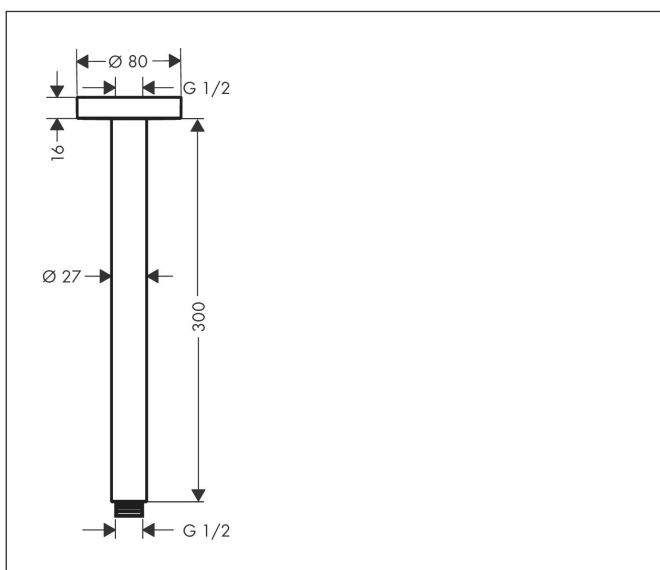

Artikelnaam	plafondbevestiging S 300 mm
Art.nr.	27389000
Oppervlakte	chrom
Netto prijs	102,25 EUR

Product foto

Kenmerken

- lengte: 300 mm
- schachtdiameter: 27 mm
- van messing
- aansluiting: G $\frac{1}{2}$

Maat tekeningen

Artikelnaam	plafondbevestiging S 300 mm
Art.nr.	27389000
Oppervlakte	chrom
Netto prijs	102,25 EUR

Explosietekening voor bouwjaar: >12/20

Artikelnaam	plafondbevestiging S 300 mm
Art.nr.	27389000
Oppervlakte	chrom
Netto prijs	102,25 EUR

Onderdelen voor bouwjaar: >12/20

Pos	Beschrijving	Art.nr.	Prijs
1	aansluiting	95188000	26,73
2	bevestigingsmateriaal	95208000	54,08
3	O-ring 34x2	98383000	4,99
4	rozet Ø 80 mm	92122000	26,73
5	O-ring 16x2	98133000	3,12