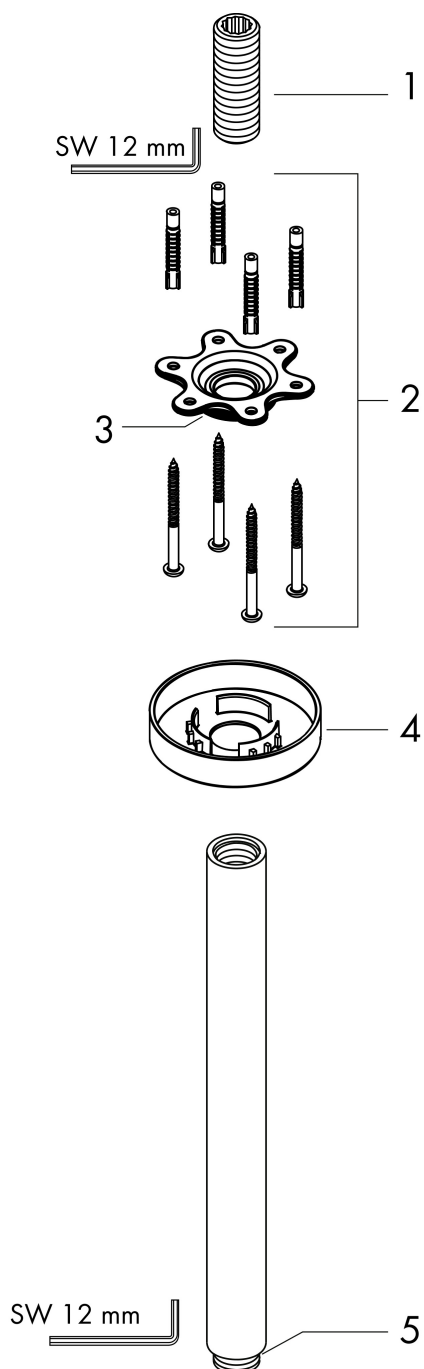

Artikelnaam	plafondbevestiging S 300 mm
Art.nr.	27389000
Oppervlakte	chrom
Netto prijs	102,25 EUR

Product foto

Kenmerken

- lengte: 300 mm
- schachtdiameter: 27 mm
- van messing
- aansluiting: G $\frac{1}{2}$

Maat tekeningen

Artikelnaam	plafondbevestiging S 300 mm
Art.nr.	27389000
Oppervlakte	chrom
Netto prijs	102,25 EUR

Explosietekening voor bouwjaar: >12/20

Artikelnaam	plafondbevestiging S 300 mm
Art.nr.	27389000
Oppervlakte	chrom
Netto prijs	102,25 EUR

Onderdelen voor bouwjaar: >12/20

Pos	Beschrijving	Art.nr.	Prijs
1	aansluiting	95188000	26,73
2	bevestigingsmateriaal	95208000	54,08
3	O-ring 34x2	98383000	4,99
4	rozet Ø 80 mm	92122000	26,73
5	O-ring 16x2	98133000	3,12