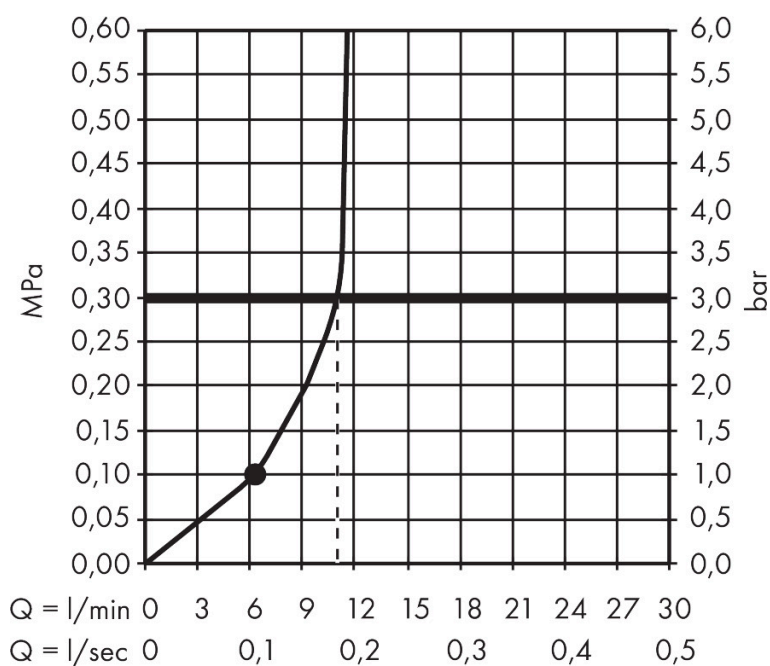

Merk	AXOR
Artikelnaam	AXOR ShowerSphere hoofddouche 370/220 1jet met douche-arm
Art.nr.	39748340
Oppervlakte	Brushed Black Chrome
Netto prijs	1.725,00 EUR

Product foto

Kenmerken

- bestaat uit: hoofddouche, douche-arm
- diameter straalplaat 370 x 220 mm
- Rain
- FlexPower: straalnoppen passen zich automatisch aan de waterdruk aan door te openen en te sluiten
- QuickClean+: voorkom kalkaanslag dankzij de elasticiteit van de straalnoppen
- doorstroomregelaar: 12 l/min (met mogelijke toleranties $\pm 10\%$)
- functie van: 6,3 l/min
- maximale doorstroomhoeveelheid bij 3 bar: 10,5 l/min
- voorsprong: 391 mm
- afdekplaat van metaal
- plafonddouche afneembaar voor reiniging
- metalen douche-arm

Maat tekeningen

Technologie

Straalsoorten

Certificaat

Merk	AXOR
Artikelnaam	AXOR ShowerSphere hoofddouche 370/220 1jet met douche-arm
Art.nr.	39748340
Oppervlakte	Brushed Black Chrome
Netto prijs	1.725,00 EUR

Stroomschema

De verbruikswaarden werden in overeenstemming met de praktijk met de bijbehorende armaturen (thermostaat/mengkraan/inbouwventiel) gemeten.

Merk	AXOR
Artikelnaam	AXOR ShowerSphere hoofddouche 370/220 1jet met douche-arm
Art.nr.	39748340
Oppervlakte	Brushed Black Chrome
Netto prijs	1.725,00 EUR

Installatievoorbeelden

i Afmetingen kunnen variëren vanwege keramische toleranties die verband houden met het productieproces.