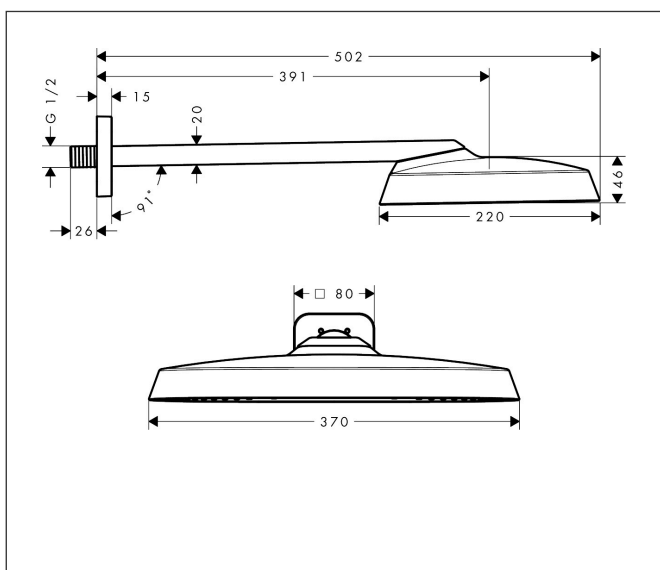

Merk	AXOR
Artikelnaam	AXOR ShowerSphere hoofddouche 370/220 1jet met douche-arm
Art.nr.	39748340
Oppervlakte	Brushed Black Chrome
Netto prijs	1.725,00 EUR

Product foto

Kenmerken

- bestaat uit: hoofddouche, douche-arm
- diameter straalplaat 370 x 220 mm
- Rain
- FlexPower: straalnoppen passen zich automatisch aan de waterdruk aan door te openen en te sluiten
- QuickClean+: voorkom kalkaanslag dankzij de elasticiteit van de straalnoppen
- doorstroomregelaar: 12 l/min (met mogelijke toleranties $\pm 10\%$)
- functie van: 6,3 l/min
- maximale doorstroomhoeveelheid bij 3 bar: 10,5 l/min
- voorsprong: 391 mm
- afdekplaat van metaal
- plafonddouche afneembaar voor reiniging
- metalen douche-arm

Maat tekeningen

Technologie

Straalsoorten

Certificaat

Merk	AXOR
Artikelnaam	AXOR ShowerSphere hoofddouche 370/220 1jet met douche-arm
Art.nr.	39748340
Oppervlakte	Brushed Black Chrome
Netto prijs	1.725,00 EUR

Stroomschema

De verbruikswaarden werden in overeenstemming met de praktijk met de bijbehorende armaturen (thermostaat/mengkraan/inbouwventiel) gemeten.

Merk	AXOR
Artikelnaam	AXOR ShowerSphere hoofddouche 370/220 1jet met douche-arm
Art.nr.	39748340
Oppervlakte	Brushed Black Chrome
Netto prijs	1.725,00 EUR

Installatievoorbeelden

i Afmetingen kunnen variëren vanwege keramische toleranties die verband houden met het productieproces.