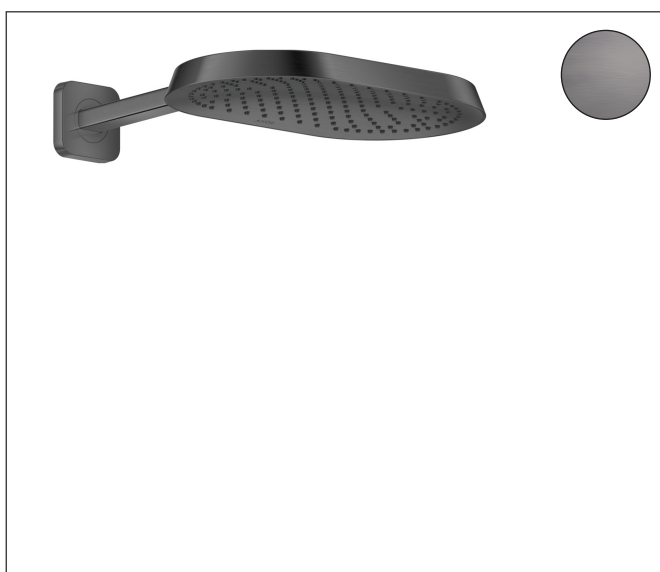

Merk	AXOR
Artikelnaam	AXOR ShowerSphere hoofddouche 370/220 1jet met douche-arm
Art.nr.	39748340
Oppervlakte	Brushed Black Chrome
Netto prijs	1.725,00 EUR

Product foto

Kenmerken

- bestaat uit: hoofddouche, douche-arm
- diameter straalplaat 370 x 220 mm
- Rain
- FlexPower: straalnoppen passen zich automatisch aan de waterdruk aan door te openen en te sluiten
- QuickClean+: voorkom kalkaanslag dankzij de elasticiteit van de straalnoppen
- doorstroomregelaar: 12 l/min (met mogelijke toleranties $\pm 10\%$)
- functie van: 6,3 l/min
- maximale doorstroomhoeveelheid bij 3 bar: 10,5 l/min
- voorsprong: 391 mm
- afdekplaat van metaal
- plafonddouche afneembaar voor reiniging
- metalen douche-arm

Maat tekeningen

Technologie

Straalsoorten

Certificaat

Merk	AXOR
Artikelnaam	AXOR ShowerSphere hoofddouche 370/220 1jet met douche-arm
Art.nr.	39748340
Oppervlakte	Brushed Black Chrome
Netto prijs	1.725,00 EUR

Stroomschema

De verbruikswaarden werden in overeenstemming met de praktijk met de bijbehorende armaturen (thermostaat/mengkraan/inbouwventiel) gemeten.

Merk	AXOR
Artikelnaam	AXOR ShowerSphere hoofddouche 370/220 1jet met douche-arm
Art.nr.	39748340
Oppervlakte	Brushed Black Chrome
Netto prijs	1.725,00 EUR