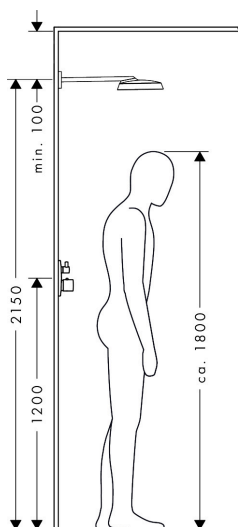

Merk	AXOR
Artikelnaam	AXOR ShowerSphere hoofddouche 370/220 1jet met douche-arm
Art.nr.	39748340
Oppervlakte	Brushed Black Chrome
Netto prijs	1.725,00 EUR

Product foto

Kenmerken

- bestaat uit: hoofddouche, douche-arm
- diameter straalplaat 370 x 220 mm
- Rain
- FlexPower: straalnoppen passen zich automatisch aan de waterdruk aan door te openen en te sluiten
- QuickClean+: voorkom kalkaanslag dankzij de elasticiteit van de straalnoppen
- doorstroomregelaar: 12 l/min (met mogelijke toleranties $\pm 10\%$)
- functie van: 6,3 l/min
- maximale doorstroomhoeveelheid bij 3 bar: 10,5 l/min
- voorsprong: 391 mm
- afdekplaat van metaal
- plafonddouche afneembaar voor reiniging
- metalen douche-arm

Maat tekeningen

Technologie

Straalsoorten

Certificaat

Merk	AXOR
Artikelnaam	AXOR ShowerSphere hoofddouche 370/220 1jet met douche-arm
Art.nr.	39748340
Oppervlakte	Brushed Black Chrome
Netto prijs	1.725,00 EUR

Stroomschema

De verbruikswaarden werden in overeenstemming met de praktijk met de bijbehorende armaturen (thermostaat/mengkraan/inbouwventiel) gemeten.

Merk	AXOR
Artikelnaam	AXOR ShowerSphere hoofddouche 370/220 1jet met douche-arm
Art.nr.	39748340
Oppervlakte	Brushed Black Chrome
Netto prijs	1.725,00 EUR

Installatievoorbeelden

i Afmetingen kunnen variëren vanwege keramische toleranties die verband houden met het productieproces.