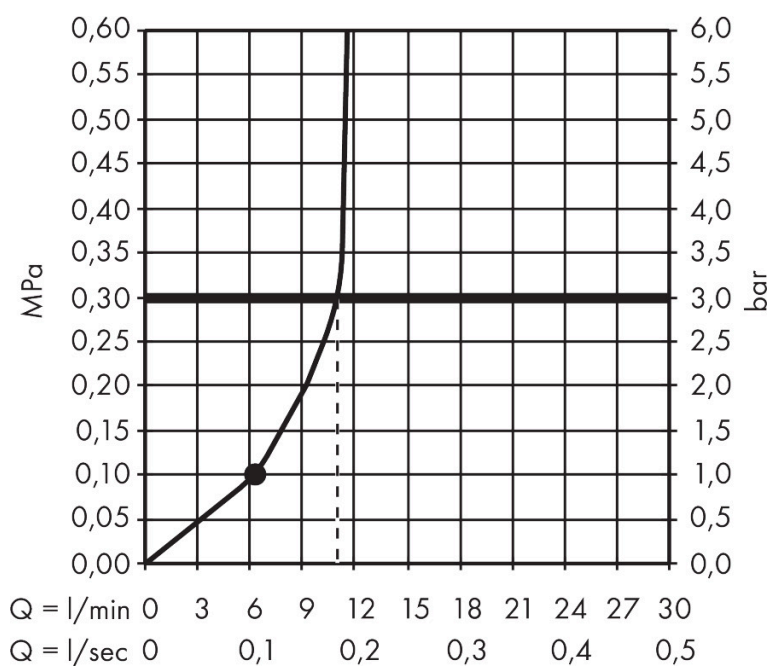

Merk	AXOR
Artikelnaam	AXOR ShowerSphere hoofddouche 370/220 1jet met douche-arm
Art.nr.	39748820
Oppervlakte	Brushed Nickel
Netto prijs	1.725,00 EUR

Stroomschema

De verbruikswaarden werden in overeenstemming met de praktijk met de bijbehorende armaturen (thermostaat/mengkraan/inbouwventiel) gemeten.

Merk	AXOR
Artikelnaam	AXOR ShowerSphere hoofddouche 370/220 1jet met douche-arm
Art.nr.	39748820
Oppervlakte	Brushed Nickel
Netto prijs	1.725,00 EUR

Installatievoorbeelden

i Afmetingen kunnen variëren vanwege keramische toleranties die verband houden met het productieproces.