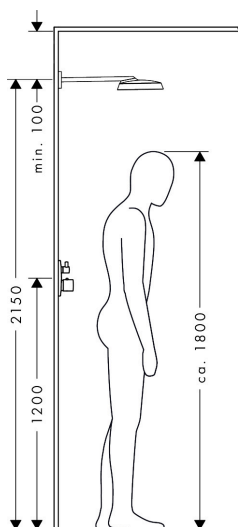

Merk	AXOR
Artikelnaam	AXOR ShowerSphere hoofddouche 370/220 1jet met douche-arm
Art.nr.	39748820
Oppervlakte	Brushed Nickel
Netto prijs	1.725,00 EUR

Stroomschema

De verbruikswaarden werden in overeenstemming met de praktijk met de bijbehorende armaturen (thermostaat/mengkraan/inbouwventiel) gemeten.

Merk	AXOR
Artikelnaam	AXOR ShowerSphere hoofddouche 370/220 1jet met douche-arm
Art.nr.	39748820
Oppervlakte	Brushed Nickel
Netto prijs	1.725,00 EUR

Installatievoorbeelden

i Afmetingen kunnen variëren vanwege keramische toleranties die verband houden met het productieproces.