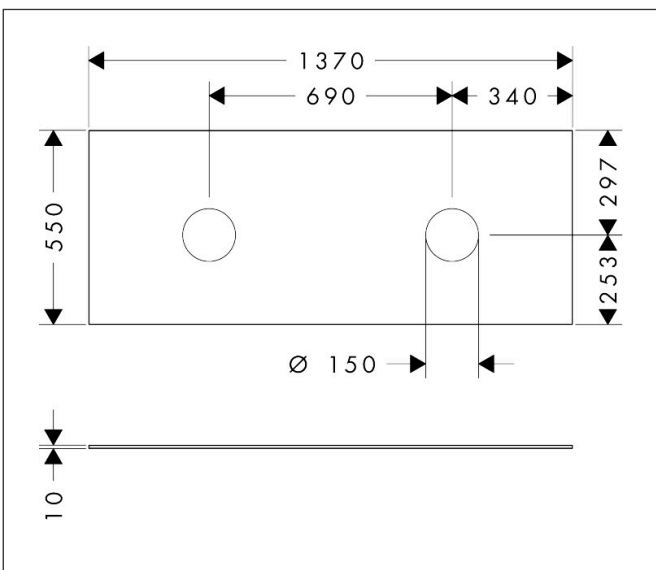

Merk	hansgrohe
Artikelnaam	Xevolos E console 1370/550 met 2 uitsparingen voor waskom zonder kraangat
Art.nr.	54332700
Oppervlakte	Mat wit
Netto prijs	455,65 EUR

Product foto

Kenmerken

- materiaal: vezelplaat van gemiddelde dichtheid (MDF)
- oppervlaktmateriaal: lak
- SmoothSurface: glad en effen voor een geweldig gevoel
- AntiFingerprint: oplossing tegen vingerafdrukken
- MoistureProof: duurzaam materiaal dat lang mooi blijft
- aantal wastafeluitsparingen: 2
- wastafeluitsparing: gecentreerd
- kracht van het materiaal: 10 mm
- met uitsparing voor waskom zonder kraangat
- waskom en badkamermeubel moeten apart besteld worden
- ruimtebesparende sifon wordt geleverd met badkamermeubel
- console kan alleen samen met badmeubel voor console worden gemonteerd

Maat tekeningen

Technologie

Certificaat

Merk	hansgrohe
Artikelnaam	Xevolos E console 1370/550 met 2 uitsparingen voor waskom zonder kraangat
Art.nr.	54332700
Oppervlakte	Mat wit
Netto prijs	455,65 EUR

Benodigde onderdelen (naar keuze)