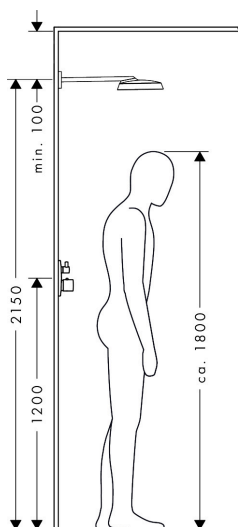

## Kenmerken

- bestaat uit: hoofddouche, douche-arm
- diameter straalplaat 370 x 220 mm
- Rain
- FlexPower: straalnoppen passen zich automatisch aan de waterdruk aan door te openen en te sluiten
- QuickClean+: voorkom kalkaanslag dankzij de elasticiteit van de straalnoppen
- doorstroomregelaar: 12 l/min (met mogelijke toleranties  $\pm 10\%$ )
- functie van: 6,3 l/min
- maximale doorstroomhoeveelheid bij 3 bar: 10,5 l/min
- voorsprong: 391 mm
- afdekplaat van metaal
- plafonddouche afneembaar voor reiniging
- metalen douche-arm

## Maat tekeningen

## Certificaat

Merk	AXOR
Artikelnaam	<b>AXOR ShowerSphere</b> hoofddouche 370/220 1jet met douche-arm
Art.nr.	39748990
Oppervlakte	Polished Gold Optic
Netto prijs	1.725,00 EUR

## Installatievoorbeelden

**i** Afmetingen kunnen variëren vanwege keramische toleranties die verband houden met het productieproces.