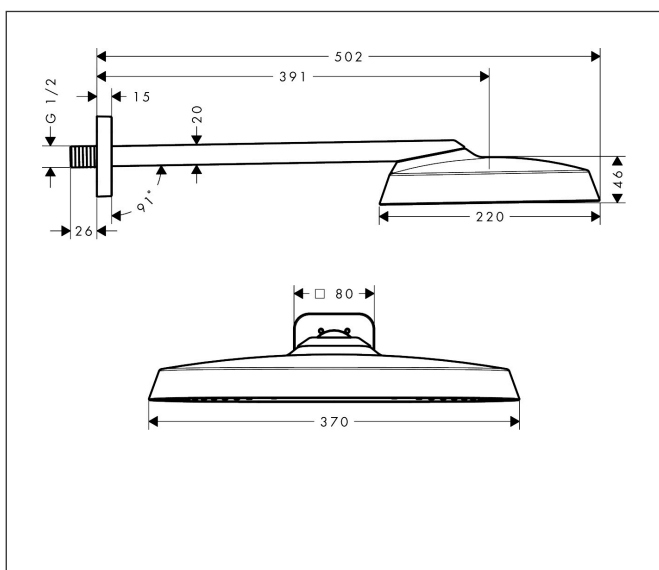

Merk	AXOR
Artikelnaam	<b>AXOR ShowerSphere</b> hoofddouche 370/220 1jet met douche-arm
Art.nr.	39748990
Oppervlakte	Polished Gold Optic
Netto prijs	1.725,00 EUR

## Kenmerken

- bestaat uit: hoofddouche, douche-arm
- diameter straalplaat 370 x 220 mm
- Rain
- FlexPower: straalnoppen passen zich automatisch aan de waterdruk aan door te openen en te sluiten
- QuickClean+: voorkom kalkaanslag dankzij de elasticiteit van de straalnoppen
- doorstroomregelaar: 12 l/min (met mogelijke toleranties  $\pm 10\%$ )
- functie van: 6,3 l/min
- maximale doorstroomhoeveelheid bij 3 bar: 10,5 l/min
- voorsprong: 391 mm
- afdekplaat van metaal
- plafonddouche afneembaar voor reiniging
- metalen douche-arm

## Maat tekeningen