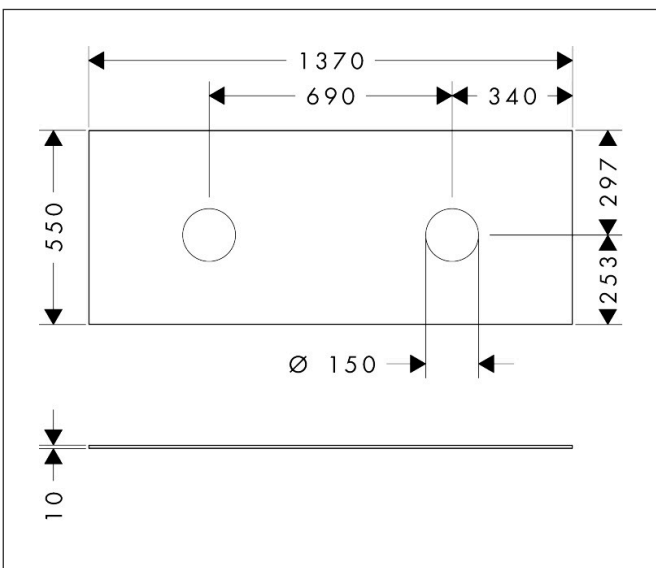

Merk	hansgrohe
Artikelnaam	<b>Xevolos E</b> console 1370/550 met 2 uitsparingen voor waskom zonder kraangat
Art.nr.	54332760
Oppervlakte	Slate Matt Grey
Netto prijs	455,65 EUR

## Kenmerken

- materiaal: vezelplaat van gemiddelde dichtheid (MDF)
- oppervlaktmateriaal: lak
- SmoothSurface: glad en effen voor een geweldig gevoel
- AntiFingerprint: oplossing tegen vingerafdrukken
- MoistureProof: duurzaam materiaal dat lang mooi blijft
- aantal wastafeluitsparingen: 2
- wastafeluitsparing: gecentreerd
- kracht van het materiaal: 10 mm
- met uitsparing voor waskom zonder kraangat
- waskom en badkamermeubel moeten apart besteld worden
- ruimtebesparende sifon wordt geleverd met badkamermeubel
- console kan alleen samen met badmeubel voor console worden gemonteerd

## Maat tekeningen