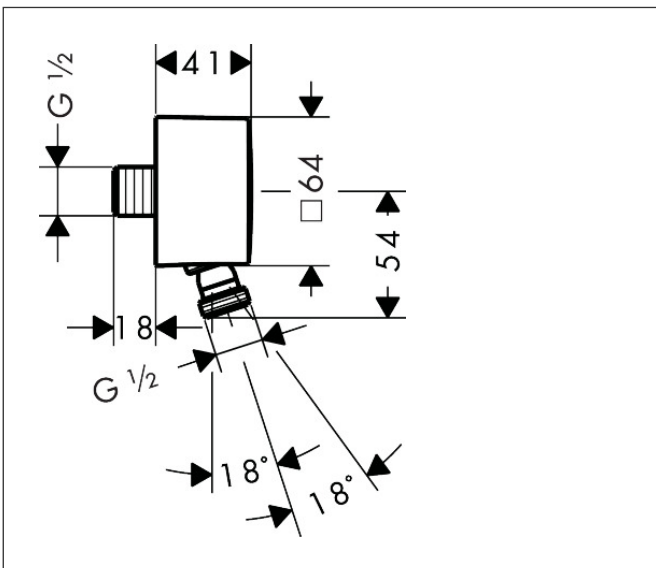

Merk	hansgrohe
Artikelnaam	FixFit muuraansluitbocht met terugslagklep en kogelgewricht
Art.nr.	27414000
Oppervlakte	chroom
Netto prijs	50,80 EUR

Product foto

Kenmerken

- doucheslangaansluiting met kogelgewricht
- kunststof muuraansluitbocht
- materiaal cover: kunststof
- terugslagklep
- aansluiting: G $\frac{1}{2}$

Maat tekeningen

Merk	hansgrohe
Artikelnaam	FixFit muuraansluitbocht met terugslagklep en kogelgewricht
Art.nr.	27414000
Oppervlakte	chrom
Netto prijs	50,80 EUR

Explosietekening voor bouwjaar: >03/09

Merk hansgrohe
 Artikelnaam **FixFit** muuraansluitbocht met terugslagklep en kogelgewricht
 Art.nr. 27414000
 Oppervlakte chroom
 Netto prijs 50,80 EUR

Onderdelen voor bouwjaar: >03/09

Pos	Beschrijving	Art.nr.	Prijs
1	terugslagklep	95699000	13,21