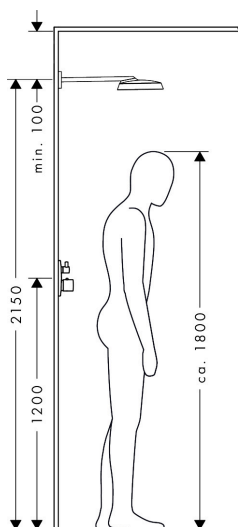

Merk	AXOR
Artikelnaam	AXOR ShowerSphere hoofddouche 370/220 1jet EcoSmart met douche-arm
Art.nr.	39749000
Oppervlakte	chrom
Netto prijs	1.150,00 EUR

Product foto

Maat tekeningen

Kenmerken

- bestaat uit: hoofddouche, douche-arm
- diameter straalplaat 370 x 220 mm
- Rain
- FlexPower: straalnoppen passen zich automatisch aan de waterdruk aan door te openen en te sluiten
- QuickClean+: voorkom kalkaanslag dankzij de elasticiteit van de straalnoppen
- doorstroomregelaar: 8 l/min (met mogelijke toleranties -20%)
- functie van: 4,6 l/min
- maximale doorstroomhoeveelheid bij 3 bar: 8 l/min
- voorsprong: 391 mm
- afdekplaat van metaal
- plafonddouche afneembaar voor reiniging
- metalen douche-arm
- EcoSmart: Veel waterplezier met veel minder water
- EU taxonomie: max. 8l/min

Technologie

Straalsoorten

Certificaat

Merk AXOR
Artikelnaam **AXOR ShowerSphere** hoofddouche 370/220 1jet EcoSmart met douche-arm
Art.nr. 39749000
Oppervlakte chroom
Netto prijs 1.150,00 EUR

Stroomschema

Merk	AXOR
Artikelnaam	AXOR ShowerSphere hoofddouche 370/220 1jet EcoSmart met douche-arm
Art.nr.	39749000
Oppervlakte	chrom
Netto prijs	1.150,00 EUR

Installatievoorbeelden

i Afmetingen kunnen variëren vanwege keramische toleranties die verband houden met het productieproces.