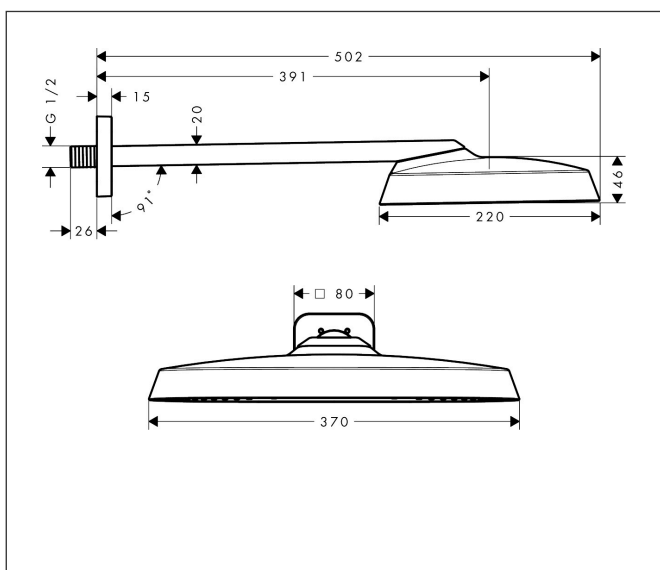

Merk	AXOR
Artikelnaam	AXOR ShowerSphere hoofddouche 370/220 1jet EcoSmart met douche-arm
Art.nr.	39749000
Oppervlakte	chrom
Netto prijs	1.150,00 EUR

Product foto

Maat tekeningen

Kenmerken

- bestaat uit: hoofddouche, douche-arm
- diameter straalplaat 370 x 220 mm
- Rain
- FlexPower: straalnoppen passen zich automatisch aan de waterdruk aan door te openen en te sluiten
- QuickClean+: voorkom kalkaanslag dankzij de elasticiteit van de straalnoppen
- doorstroomregelaar: 8 l/min (met mogelijke toleranties -20%)
- functie van: 4,6 l/min
- maximale doorstroomhoeveelheid bij 3 bar: 8 l/min
- voorsprong: 391 mm
- afdekplaat van metaal
- plafonddouche afneembaar voor reiniging
- metalen douche-arm
- EcoSmart: Veel waterplezier met veel minder water
- EU taxonomie: max. 8l/min

Technologie

Straalsoorten

Certificaat

Merk AXOR
Artikelnaam **AXOR ShowerSphere** hoofddouche 370/220 1jet EcoSmart met douche-arm
Art.nr. 39749000
Oppervlakte chroom
Netto prijs 1.150,00 EUR

Stroomschema

Merk	AXOR
Artikelnaam	AXOR ShowerSphere hoofddouche 370/220 1jet EcoSmart met douche-arm
Art.nr.	39749000
Oppervlakte	chrom
Netto prijs	1.150,00 EUR

Installatievoorbeelden

i Afmetingen kunnen variëren vanwege keramische toleranties die verband houden met het productieproces.