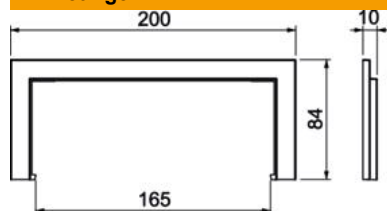

Wandafdekking voor een afgewerkt uiteinde van het kanaal door een muur.

Polycarbonaat/acrylnitriël-butadieen-styrol

Stamgegevens

Artikelnummer	6132802
Type	BRK WA70170 rws
Omschrijving 1	Wandrozet
Omschrijving 2	SIGNA BASE 70x170 9010
Fabrikant	OBO
Dimensie	84x200x10
Kleur	zuiver wit; RAL 9010
Materiaal	Polycarbonaat/acrylnitriël-butadieen-styrol
Kleinste verkoop-eenheid	1
Eenheid van hoeveelheid	Stuk
Gewicht	2,24 kg
Eenheid gewicht	kg/100 st.
CO ₂ -voetafdruk (GWP) van wieg tot poort	0,1671 kg CO ₂ e / 1 Stuk

Technisch specificatieblad

Wandafdekking BRK WA 70

Artikelnummer: 6132802

Afmetingen

Lengte	10 mm
Breedte	200 mm
Hoogte	84 mm

Technische gegevens

Uitvoering	Universeel
Type bevestiging	lijmen
Geschikt voor apparatuurinbouwkoker	ja
Halogeenvrij	ja
Kanaalhoogte	70 mm
Montagetype kanaal	Wand