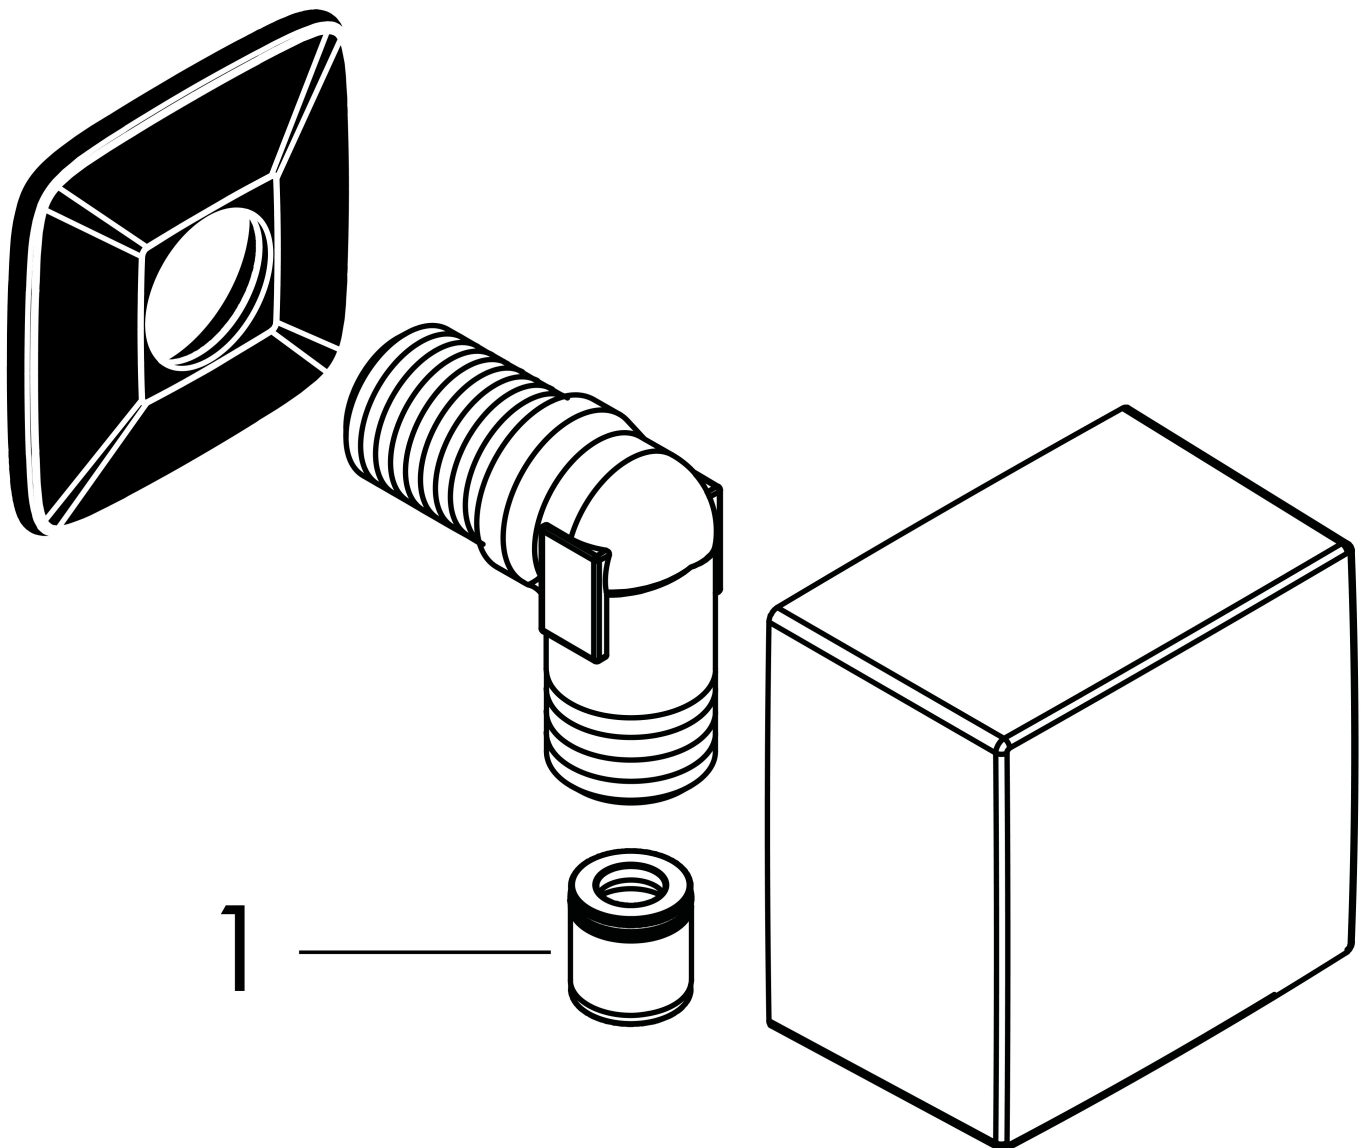

Merk hansgrohe
 Artikelnaam **FixFit** muuraansluitbocht Square met terugslagklep
 Art.nr. 26455700
 Oppervlakte mat wit
 Netto prijs 47,43 EUR

reddot winner 2021

reddot winner 2020

Product foto

Kenmerken

- kunststof muuraansluitbocht
- materiaal cover: kunststof
- terugslagklep
- aansluiting: G $\frac{1}{2}$

Maat tekeningen

Merk	hansgrohe
Artikelnaam	FixFit muuraansluitbocht Square met terugslagklep
Art.nr.	26455700
Oppervlakte	mat wit
Netto prijs	47,43 EUR

Explosietekening voor bouwjaar: >07/19

Merk hansgrohe
 Artikelnaam **FixFit** muuraansluitbocht Square met terugslagklep
 Art.nr. 26455700
 Oppervlakte mat wit
 Netto prijs 47,43 EUR

Onderdelen voor bouwjaar: >07/19

Pos	Beschrijving	Art.nr.	Prijs
1	terugslagklepset DW 15	94074000	13,21
2	wandhouder	98557000	4,99