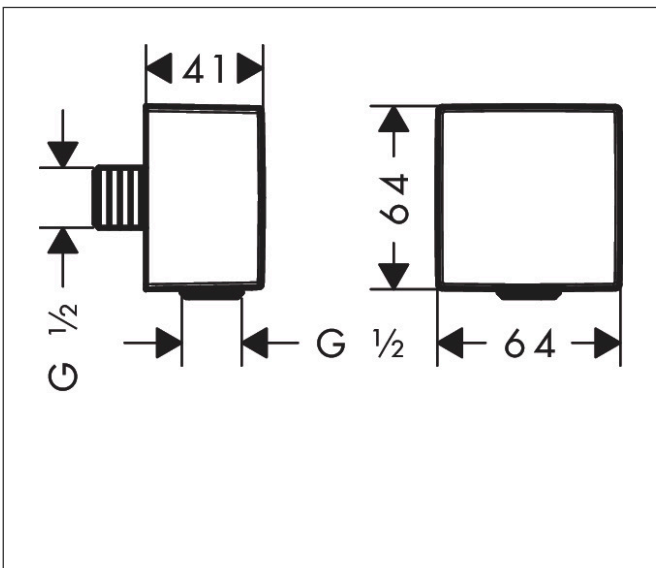

Merk hansgrohe
 Artikelnaam **FixFit** muuraansluitbocht Square met terugslagklep
 Art.nr. 26455700
 Oppervlakte mat wit
 Netto prijs 47,43 EUR

reddot winner 2021

reddot winner 2020

Product foto

Kenmerken

- kunststof muuraansluitbocht
- materiaal cover: kunststof
- terugslagklep
- aansluiting: G $\frac{1}{2}$

Maat tekeningen

Merk	hansgrohe
Artikelnaam	FixFit muuraansluitbocht Square met terugslagklep
Art.nr.	26455700
Oppervlakte	mat wit
Netto prijs	47,43 EUR

Explosietekening voor bouwjaar: >07/19

Merk hansgrohe
 Artikelnaam **FixFit** muuraansluitbocht Square met terugslagklep
 Art.nr. 26455700
 Oppervlakte mat wit
 Netto prijs 47,43 EUR

Onderdelen voor bouwjaar: >07/19