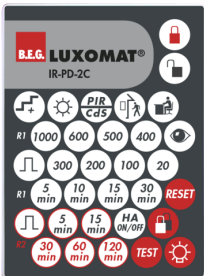

IR-PD-2C

Art.nr.: 92475

Afmetingen: 80 x 60 x 8 mm
Kleur: -
Accu: Lithium 3.0 V
0 mAh

IR-PD-Mini

Art.nr.: 92159

Afmetingen: 57 x 35 x 7 mm
Kleur: -
Accu: Lithium 3.0 V
0 mAh