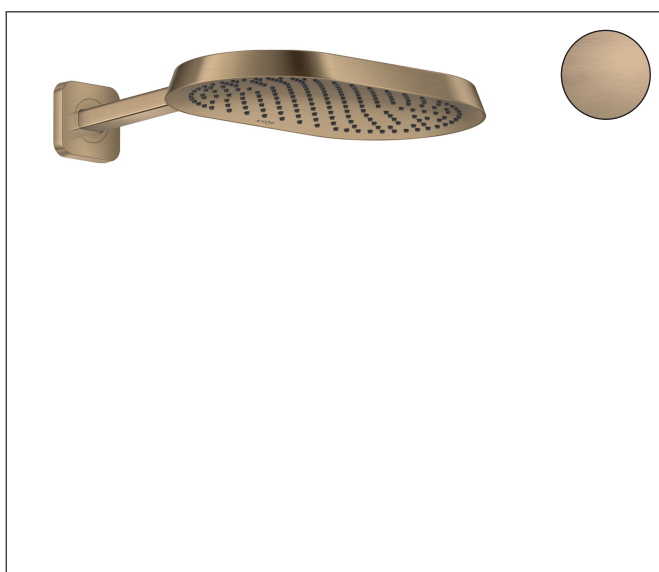

Merk	AXOR
Artikelnaam	AXOR ShowerSphere hoofddouche 370/220 1jet EcoSmart met douche-arm
Art.nr.	39749140
Oppervlakte	Brushed Bronze
Netto prijs	1.725,00 EUR

Product foto

Maat tekeningen

Kenmerken

- bestaat uit: hoofddouche, douche-arm
- diameter straalplaat 370 x 220 mm
- Rain
- FlexPower: straalnoppen passen zich automatisch aan de waterdruk aan door te openen en te sluiten
- QuickClean+: voorkom kalkaanslag dankzij de elasticiteit van de straalnoppen
- doorstroomregelaar: 8 l/min (met mogelijke toleranties -20%)
- functie van: 4,6 l/min
- maximale doorstroomhoeveelheid bij 3 bar: 8 l/min
- voorsprong: 391 mm
- afdekplaat van metaal
- plafonddouche afneembaar voor reiniging
- metalen douche-arm
- EcoSmart: Veel waterplezier met veel minder water
- EU taxonomie: max. 8l/min

Technologie

Straalsoorten

Certificaat

Merk AXOR
Artikelnaam **AXOR ShowerSphere** hoofddouche 370/220 1jet EcoSmart met douche-arm
Art.nr. 39749140
Oppervlakte Brushed Bronze
Netto prijs 1.725,00 EUR

Stroomschema

Merk	AXOR
Artikelnaam	AXOR ShowerSphere hoofddouche 370/220 1jet EcoSmart met douche-arm
Art.nr.	39749140
Oppervlakte	Brushed Bronze
Netto prijs	1.725,00 EUR

Installatievoorbeelden

i Afmetingen kunnen variëren vanwege keramische toleranties die verband houden met het productieproces.