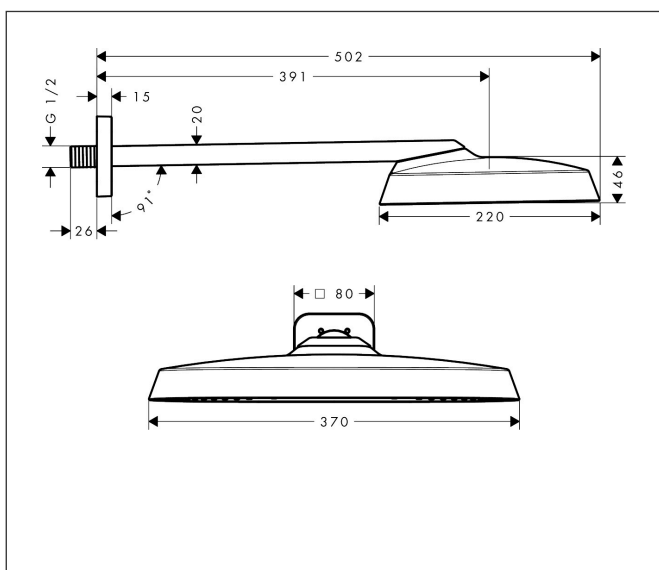

Merk	AXOR
Artikelnaam	AXOR ShowerSphere hoofddouche 370/220 1jet EcoSmart met douche-arm
Art.nr.	39749140
Oppervlakte	Brushed Bronze
Netto prijs	1.725,00 EUR

Product foto

Maat tekeningen

Kenmerken

- bestaat uit: hoofddouche, douche-arm
- diameter straalplaat 370 x 220 mm
- Rain
- FlexPower: straalnoppen passen zich automatisch aan de waterdruk aan door te openen en te sluiten
- QuickClean+: voorkom kalkaanslag dankzij de elasticiteit van de straalnoppen
- doorstroomregelaar: 8 l/min (met mogelijke toleranties -20%)
- functie van: 4,6 l/min
- maximale doorstroomhoeveelheid bij 3 bar: 8 l/min
- voorsprong: 391 mm
- afdekplaat van metaal
- plafonddouche afneembaar voor reiniging
- metalen douche-arm
- EcoSmart: Veel waterplezier met veel minder water
- EU taxonomie: max. 8l/min

Technologie

Straalsoorten

Certificaat

Merk AXOR
Artikelnaam **AXOR ShowerSphere** hoofddouche 370/220 1jet EcoSmart met douche-arm
Art.nr. 39749140
Oppervlakte Brushed Bronze
Netto prijs 1.725,00 EUR

Stroomschema

Merk	AXOR
Artikelnaam	AXOR ShowerSphere hoofddouche 370/220 1jet EcoSmart met douche-arm
Art.nr.	39749140
Oppervlakte	Brushed Bronze
Netto prijs	1.725,00 EUR

Installatievoorbeelden

i Afmetingen kunnen variëren vanwege keramische toleranties die verband houden met het productieproces.