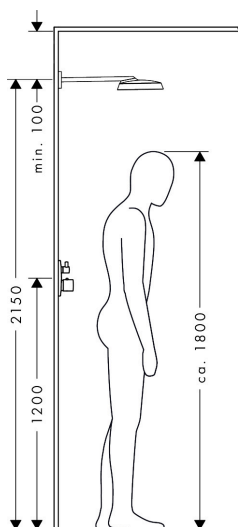

Merk	AXOR
Artikelnaam	AXOR ShowerSphere hoofddouche 370/220 1jet EcoSmart met douche-arm
Art.nr.	39749140
Oppervlakte	Brushed Bronze
Netto prijs	1.725,00 EUR

Product foto

Maat tekeningen

Kenmerken

- bestaat uit: hoofddouche, douche-arm
- diameter straalplaat 370 x 220 mm
- Rain
- FlexPower: straalnoppen passen zich automatisch aan de waterdruk aan door te openen en te sluiten
- QuickClean+: voorkom kalkaanslag dankzij de elasticiteit van de straalnoppen
- doorstroomregelaar: 8 l/min (met mogelijke toleranties -20%)
- functie van: 4,6 l/min
- maximale doorstroomhoeveelheid bij 3 bar: 8 l/min
- voorsprong: 391 mm
- afdekplaat van metaal
- plafonddouche afneembaar voor reiniging
- metalen douche-arm
- EcoSmart: Veel waterplezier met veel minder water
- EU taxonomie: max. 8l/min

Technologie

Straalsoorten

Certificaat

Merk AXOR
Artikelnaam **AXOR ShowerSphere** hoofddouche 370/220 1jet EcoSmart met douche-arm
Art.nr. 39749140
Oppervlakte Brushed Bronze
Netto prijs 1.725,00 EUR

Stroomschema

Merk	AXOR
Artikelnaam	AXOR ShowerSphere hoofddouche 370/220 1jet EcoSmart met douche-arm
Art.nr.	39749140
Oppervlakte	Brushed Bronze
Netto prijs	1.725,00 EUR

Installatievoorbeelden

i Afmetingen kunnen variëren vanwege keramische toleranties die verband houden met het productieproces.