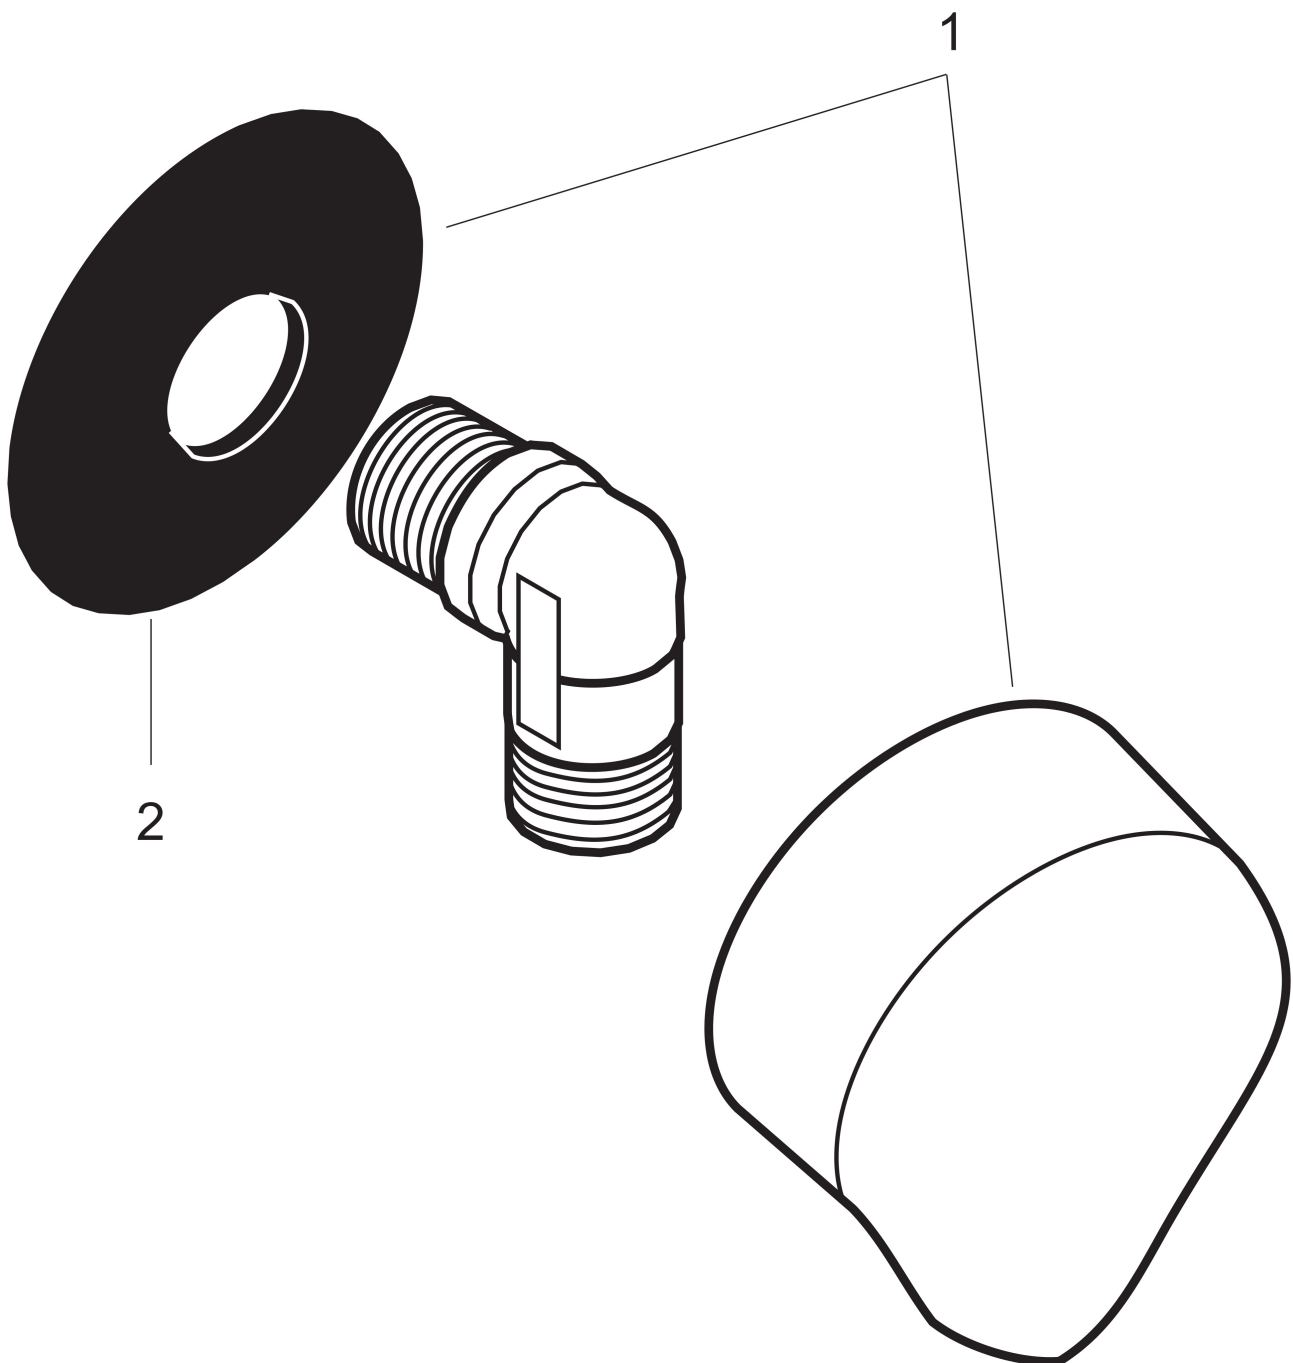

Merk hansgrohe
 Artikelnaam **FixFit** muuraansluitbocht E zonder terugslagklep
 Art.nr. 27454670
 Oppervlakte mat zwart
 Netto prijs 49,79 EUR

Product foto

Kenmerken

- voor doucheslang met conische moer aan beide zijden
- kunststof muuraansluitbocht
- materiaal cover: kunststof
- aansluiting: G $\frac{1}{2}$

Maat tekeningen

Merk	hansgrohe
Artikelnaam	FixFit muuraansluitbocht E zonder terugslagklep
Art.nr.	27454670
Oppervlakte	mat zwart
Netto prijs	49,79 EUR

Explosietekening voor bouwjaar: >06/20

Merk	hansgrohe
Artikelnaam	FixFit muuraansluitbocht E zonder terugslagklep
Art.nr.	27454670
Oppervlakte	mat zwart
Netto prijs	49,79 EUR