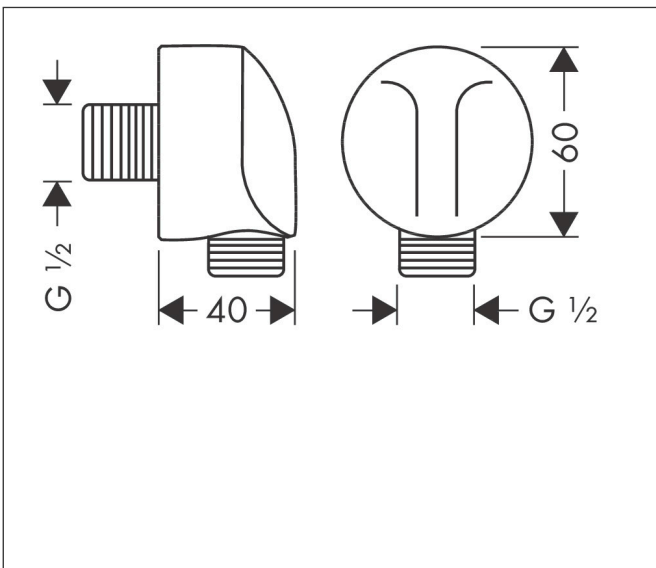

Merk hansgrohe
 Artikelnaam **FixFit** muuraansluitbocht E zonder terugslagklep
 Art.nr. 27454670
 Oppervlakte mat zwart
 Netto prijs 49,79 EUR

Product foto

Kenmerken

- voor doucheslang met conische moer aan beide zijden
- kunststof muuraansluitbocht
- materiaal cover: kunststof
- aansluiting: G $\frac{1}{2}$

Maat tekeningen

Merk	hansgrohe
Artikelnaam	FixFit muuraansluitbocht E zonder terugslagklep
Art.nr.	27454670
Oppervlakte	mat zwart
Netto prijs	49,79 EUR

Explosietekening voor bouwjaar: >06/20

Merk	hansgrohe
Artikelnaam	FixFit muuraansluitbocht E zonder terugslagklep
Art.nr.	27454670
Oppervlakte	mat zwart
Netto prijs	49,79 EUR