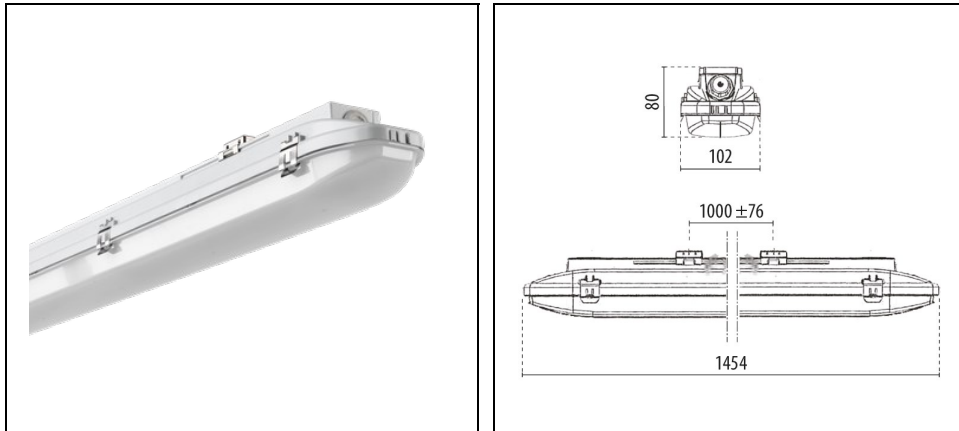

## Omschrijving

Waterdichte armatuur bestaande uit:

- Basis in grijs polyester versterkt met glasvezels
- Afscherming van inwendig gesatineerd polycarbonaat, gloeidraad 850° C
- Pakking in slijtvast siliconen
- Specificaties LED multichip 4000 K
- Klem van rvs met veiligheidsveer, kan niet los raken
- Beugel voor snel-montage aan het plafond (rvs)
- Multipower versie voorzien van dip-switch schakelaars om tussen vier verschillende vooringestelde vermogensniveaus te schakelen
- Versie EM met noodverlichting - autonomie 1 uur
- De versies EM/1P zijn ontworpen als nood- en continu verlichting (1h)
- Het armatuur is voorzien van een ingebouwde hyperfrequente (HF) bewegingssensor die werkt op een frequentie van 5,8 Ghz +/- 75 Mhz
- Dimmen (DALI)

## Algemene informatie

Lamphouder:	LED	Lichtbron:	LED
Nominale lichtstroom [lm]:	7100	Reële lichtstroom [lm]:	6588
Armatuur wattage [W]:	42 W	Specifieke lichtstroom [lm/W]:	157
CRI:	80	Kleurtemperatuur [K]:	4000
Kleur / Afwerking:	GR-RAL7035 / Grijs RAL7035 / Mat	IP waarde:	IP66
Impact resistance / impact energy:	IK08 5J xx5	Beschermingsklasse:	I
Optiek:	S/EW - Symmetrische extra verspreidende	Nettogewicht [kg]:	2.35
Totale lengte [mm]:	1454	Totale breedte [mm]:	102
Totale hoogte [mm]:	80		

## Mechanische eigenschappen

Vorm:	Rechthoekig	Materiaal behuizing:	Kunststof
Materiaal afscherming:	Kunststof	Gloeidraadtest [°C]:	850 °C