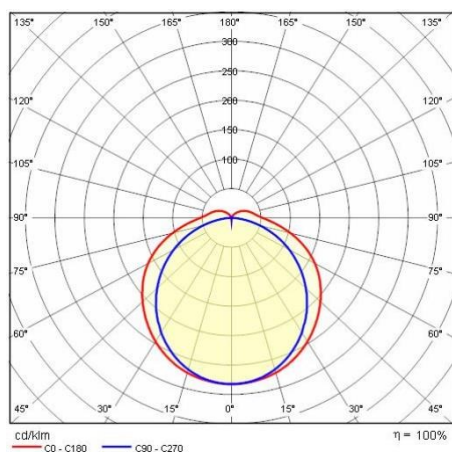

Fotometrische gegevens

Om een constante actualisering van haar producten te bevorderen, behoudt PERFORMANCE in LIGHTING zich het recht voor om zonder voorafgaande kennisgeving, wijzigingen aan te brengen. Daarom is het altijd aan te raden om de laatste versie te lezen die op de website www.performanceinlighting.com is gepubliceerd. Geleverde lumenoutput en stroomverbruik, inclusief verliezen, zijn onderhevig aan een tolerantie van +/-7%. Tenzij anders vermeld, gelden de waarden bij een omgevingstemperatuur van 25°C. De garantievoorwaarden zijn beschikbaar op <https://www.performanceinlighting.com/qr/company/led-warranty>