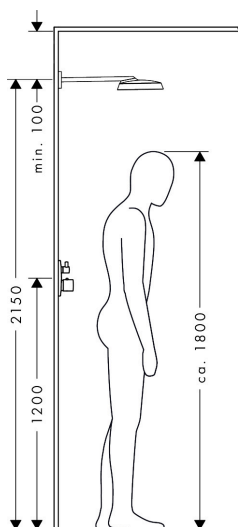

Merk	AXOR
Artikelnaam	AXOR ShowerSphere hoofddouche 370/220 1jet EcoSmart met douche-arm
Art.nr.	39749340
Oppervlakte	Brushed Black Chrome
Netto prijs	1.725,00 EUR

Product foto

Maat tekeningen

Kenmerken

- bestaat uit: hoofddouche, douche-arm
- diameter straalplaat 370 x 220 mm
- Rain
- FlexPower: straalnoppen passen zich automatisch aan de waterdruk aan door te openen en te sluiten
- QuickClean+: voorkom kalkaanslag dankzij de elasticiteit van de straalnoppen
- doorstroomregelaar: 8 l/min (met mogelijke toleranties -20%)
- functie van: 4,6 l/min
- maximale doorstroomhoeveelheid bij 3 bar: 8 l/min
- voorsprong: 391 mm
- afdekplaat van metaal
- plafonddouche afneembaar voor reiniging
- metalen douche-arm
- EcoSmart: Veel waterplezier met veel minder water
- EU taxonomie: max. 8l/min

Technologie

Straalsoorten

Certificaat

Merk AXOR
Artikelnaam **AXOR ShowerSphere** hoofddouche 370/220 1jet EcoSmart met douche-arm
Art.nr. 39749340
Oppervlakte Brushed Black Chrome
Netto prijs 1.725,00 EUR

Stroomschema

Merk	AXOR
Artikelnaam	AXOR ShowerSphere hoofddouche 370/220 1jet EcoSmart met douche-arm
Art.nr.	39749340
Oppervlakte	Brushed Black Chrome
Netto prijs	1.725,00 EUR

Installatievoorbeelden

i Afmetingen kunnen variëren vanwege keramische toleranties die verband houden met het productieproces.