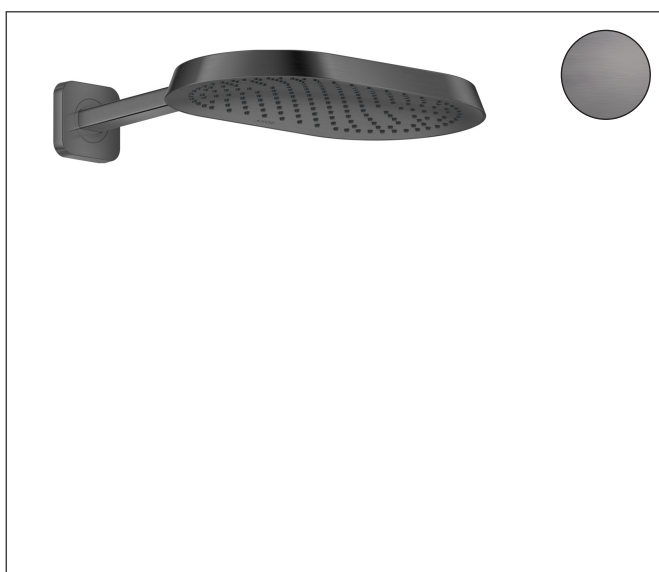

Merk	AXOR
Artikelnaam	AXOR ShowerSphere hoofddouche 370/220 1jet EcoSmart met douche-arm
Art.nr.	39749340
Oppervlakte	Brushed Black Chrome
Netto prijs	1.725,00 EUR

Product foto

Maat tekeningen

Kenmerken

- bestaat uit: hoofddouche, douche-arm
- diameter straalplaat 370 x 220 mm
- Rain
- FlexPower: straalnoppen passen zich automatisch aan de waterdruk aan door te openen en te sluiten
- QuickClean+: voorkom kalkaanslag dankzij de elasticiteit van de straalnoppen
- doorstroomregelaar: 8 l/min (met mogelijke toleranties -20%)
- functie van: 4,6 l/min
- maximale doorstroomhoeveelheid bij 3 bar: 8 l/min
- voorsprong: 391 mm
- afdekplaat van metaal
- plafonddouche afneembaar voor reiniging
- metalen douche-arm
- EcoSmart: Veel waterplezier met veel minder water
- EU taxonomie: max. 8l/min

Technologie

Straalsoorten

Certificaat

Merk AXOR
Artikelnaam **AXOR ShowerSphere** hoofddouche 370/220 1jet EcoSmart met douche-arm
Art.nr. 39749340
Oppervlakte Brushed Black Chrome
Netto prijs 1.725,00 EUR

Stroomschema

Merk	AXOR
Artikelnaam	AXOR ShowerSphere hoofddouche 370/220 1jet EcoSmart met douche-arm
Art.nr.	39749340
Oppervlakte	Brushed Black Chrome
Netto prijs	1.725,00 EUR

Installatievoorbeelden

i Afmetingen kunnen variëren vanwege keramische toleranties die verband houden met het productieproces.