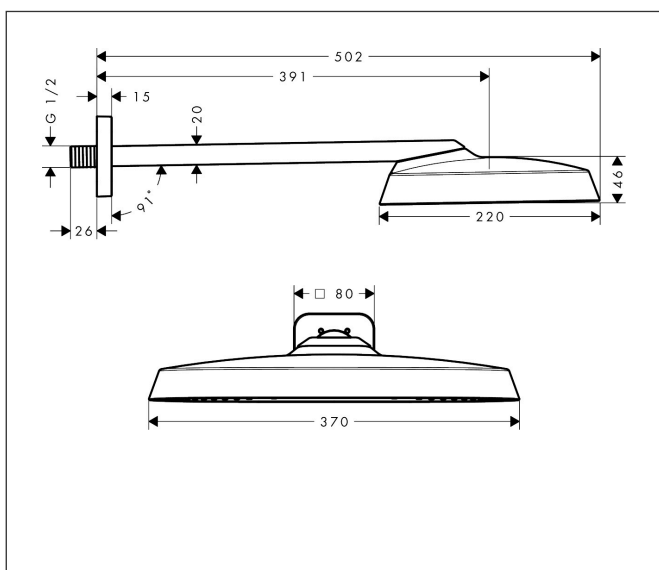

Merk	AXOR
Artikelnaam	AXOR ShowerSphere hoofddouche 370/220 1jet EcoSmart met douche-arm
Art.nr.	39749340
Oppervlakte	Brushed Black Chrome
Netto prijs	1.725,00 EUR

Product foto

Maat tekeningen

Kenmerken

- bestaat uit: hoofddouche, douche-arm
- diameter straalplaat 370 x 220 mm
- Rain
- FlexPower: straalnoppen passen zich automatisch aan de waterdruk aan door te openen en te sluiten
- QuickClean+: voorkom kalkaanslag dankzij de elasticiteit van de straalnoppen
- doorstroomregelaar: 8 l/min (met mogelijke toleranties -20%)
- functie van: 4,6 l/min
- maximale doorstroomhoeveelheid bij 3 bar: 8 l/min
- voorsprong: 391 mm
- afdekplaat van metaal
- plafonddouche afneembaar voor reiniging
- metalen douche-arm
- EcoSmart: Veel waterplezier met veel minder water
- EU taxonomie: max. 8l/min

Technologie

Straalsoorten

Certificaat

Merk AXOR
Artikelnaam **AXOR ShowerSphere** hoofddouche 370/220 1jet EcoSmart met douche-arm
Art.nr. 39749340
Oppervlakte Brushed Black Chrome
Netto prijs 1.725,00 EUR

Stroomschema

Merk	AXOR
Artikelnaam	AXOR ShowerSphere hoofddouche 370/220 1jet EcoSmart met douche-arm
Art.nr.	39749340
Oppervlakte	Brushed Black Chrome
Netto prijs	1.725,00 EUR

Installatievoorbeelden

i Afmetingen kunnen variëren vanwege keramische toleranties die verband houden met het productieproces.