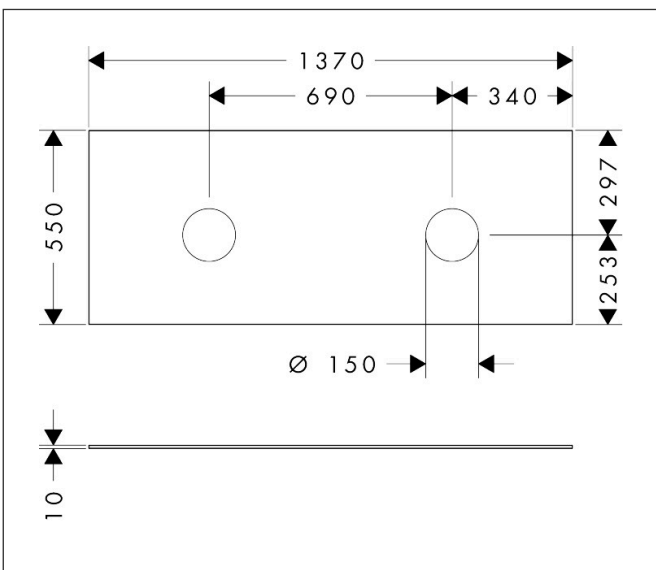

Merk	hansgrohe
Artikelnaam	Xevolos E console 1370/550 met 2 uitsparingen voor waskom zonder kraangat
Art.nr.	54332780
Oppervlakte	Sand Matt Beige
Netto prijs	455,65 EUR

Product foto

Maat tekeningen

Kenmerken

- materiaal: vezelplaat van gemiddelde dichtheid (MDF)
- oppervlaktmateriaal: lak
- SmoothSurface: glad en effen voor een geweldig gevoel
- AntiFingerprint: oplossing tegen vingerafdrukken
- MoistureProof: duurzaam materiaal dat lang mooi blijft
- aantal wastafeluitsparingen: 2
- wastafeluitsparing: gecentreerd
- kracht van het materiaal: 10 mm
- met uitsparing voor waskom zonder kraangat
- waskom en badkamermeubel moeten apart besteld worden
- ruimtebesparende sifon wordt geleverd met badkamermeubel
- console kan alleen samen met badmeubel voor console worden gemonteerd

Technologie

Certificaat

Merk	hansgrohe
Artikelnaam	Xevolos E console 1370/550 met 2 uitsparingen voor waskom zonder kraangat
Art.nr.	54332780
Oppervlakte	Sand Matt Beige
Netto prijs	455,65 EUR

Benodigde onderdelen (naar keuze)