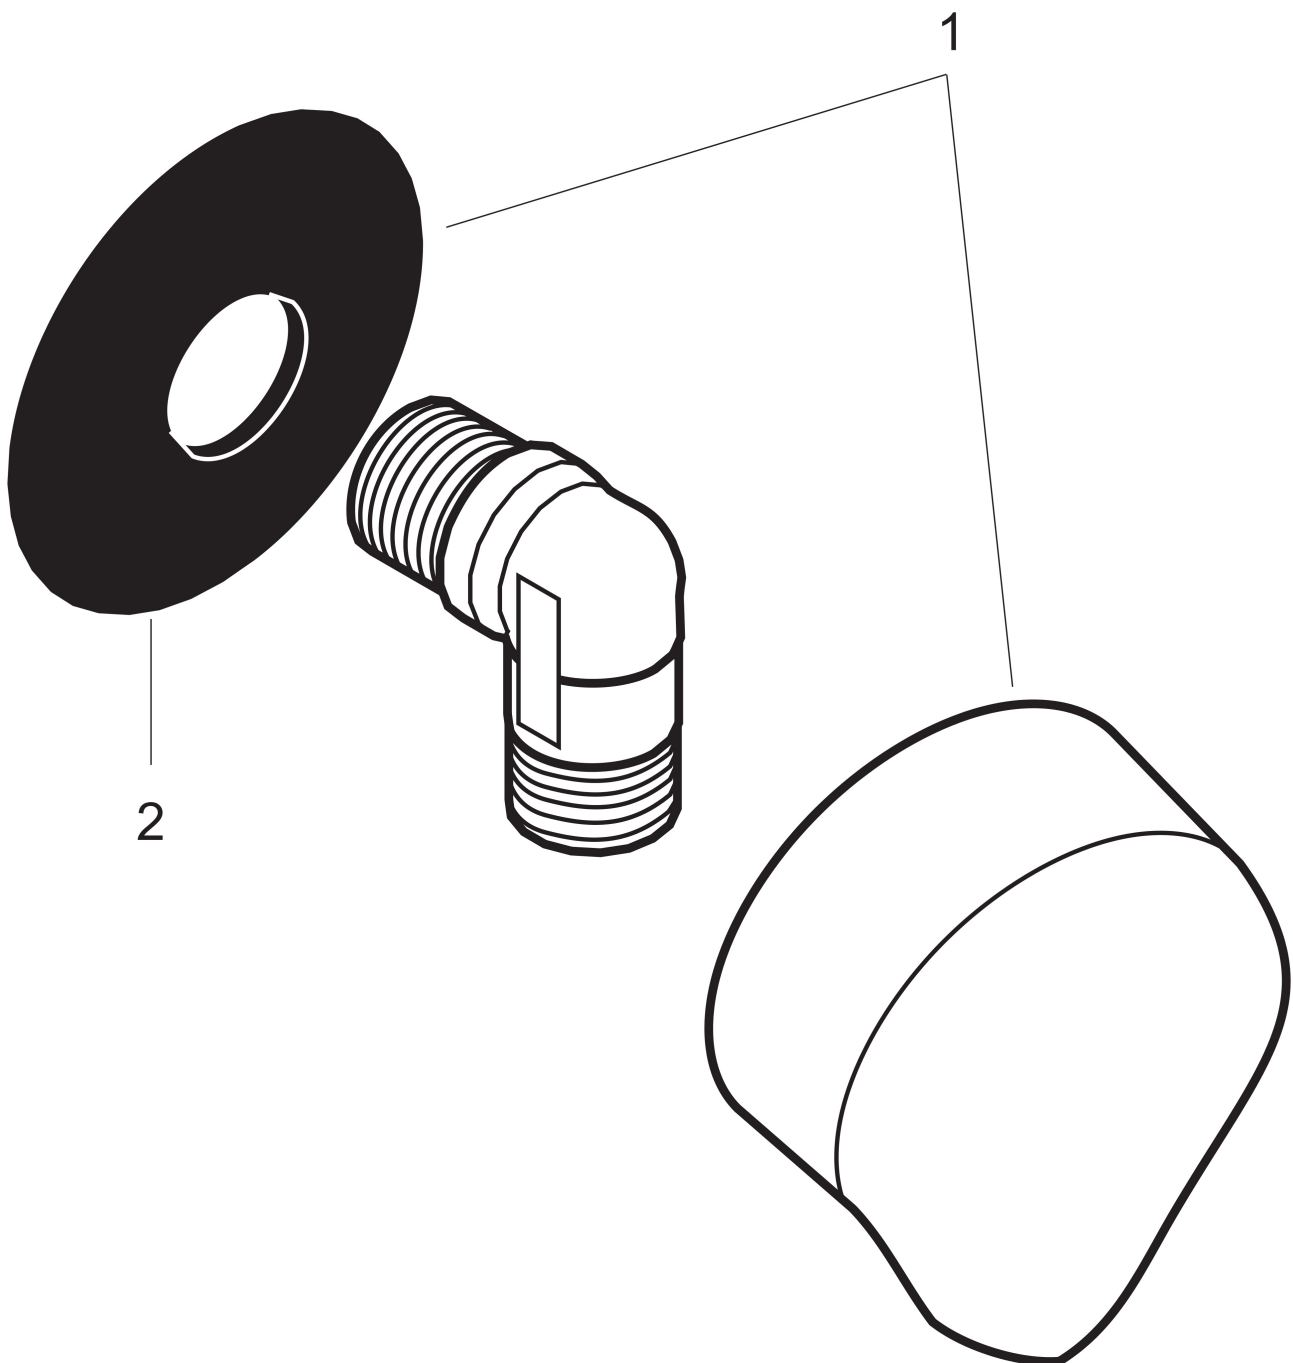

## Kenmerken

- voor doucheslang met conische moer aan beide zijden
- kunststof muuraansluitbocht
- materiaal cover: kunststof
- aansluiting: G $\frac{1}{2}$

## Maat tekeningen

Merk	hansgrohe
Artikelnaam	<b>FixFit</b> muuraansluitbocht E zonder terugslagklep
Art.nr.	27454700
Oppervlakte	mat wit
Netto prijs	49,79 EUR

## Explosietekening voor bouwjaar: >06/20

Merk hansgrohe  
 Artikelnaam **FixFit** muuraansluitbocht E zonder terugslagklep  
 Art.nr. 27454700  
 Oppervlakte mat wit  
 Netto prijs 49,79 EUR