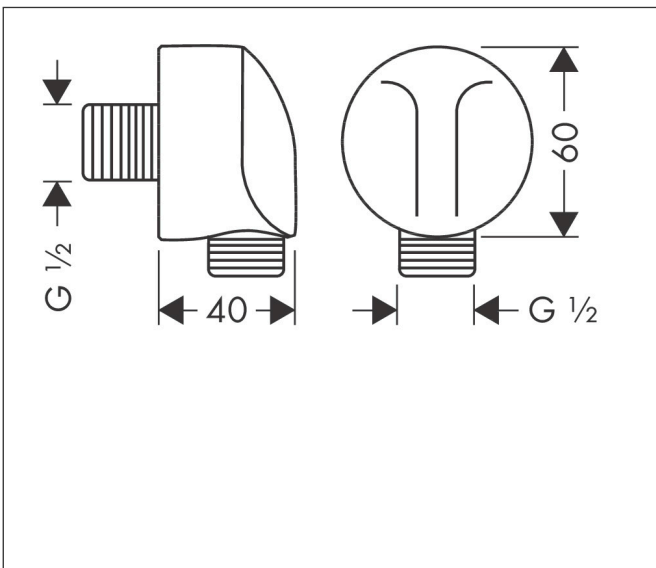

Merk hansgrohe  
 Artikelnaam **FixFit** muuraansluitbocht E zonder terugslagklep  
 Art.nr. 27454700  
 Oppervlakte mat wit  
 Netto prijs 49,79 EUR

## Kenmerken

- voor doucheslang met conische moer aan beide zijden
- kunststof muuraansluitbocht
- materiaal cover: kunststof
- aansluiting: G $\frac{1}{2}$

## Maat tekeningen

Merk	hansgrohe
Artikelnaam	<b>FixFit</b> muuraansluitbocht E zonder terugslagklep
Art.nr.	27454700
Oppervlakte	mat wit
Netto prijs	49,79 EUR

## Explosietekening voor bouwjaar: >06/20

Merk hansgrohe  
 Artikelnaam **FixFit** muuraansluitbocht E zonder terugslagklep  
 Art.nr. 27454700  
 Oppervlakte mat wit  
 Netto prijs 49,79 EUR