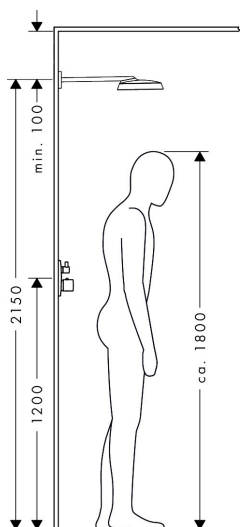

Merk	AXOR
Artikelnaam	AXOR ShowerSphere hoofddouche 370/220 1jet EcoSmart met douche-arm
Art.nr.	39749820
Oppervlakte	Brushed Nickel
Netto prijs	1.725,00 EUR

Product foto

Kenmerken

- bestaat uit: hoofddouche, douche-arm
- diameter straalplaat 370 x 220 mm
- Rain
- FlexPower: straalnoppen passen zich automatisch aan de waterdruk aan door te openen en te sluiten
- QuickClean+: voorkom kalkaanslag dankzij de elasticiteit van de straalnoppen
- doorstroomregelaar: 8 l/min (met mogelijke toleranties -20%)
- functie van: 4,6 l/min
- maximale doorstroomhoeveelheid bij 3 bar: 8 l/min
- voorsprong: 391 mm
- afdekplaat van metaal
- plafonddouche afneembaar voor reiniging
- metalen douche-arm
- EcoSmart: Veel waterplezier met veel minder water
- EU taxonomie: max. 8l/min

Maat tekeningen

Technologie

Straalsoorten

Certificaat

Merk AXOR
Artikelnaam **AXOR ShowerSphere** hoofddouche 370/220 1jet EcoSmart met douche-arm
Art.nr. 39749820
Oppervlakte Brushed Nickel
Netto prijs 1.725,00 EUR

Stroomschema

Merk	AXOR
Artikelnaam	AXOR ShowerSphere hoofddouche 370/220 1jet EcoSmart met douche-arm
Art.nr.	39749820
Oppervlakte	Brushed Nickel
Netto prijs	1.725,00 EUR

Installatievoorbeelden

i Afmetingen kunnen variëren vanwege keramische toleranties die verband houden met het productieproces.