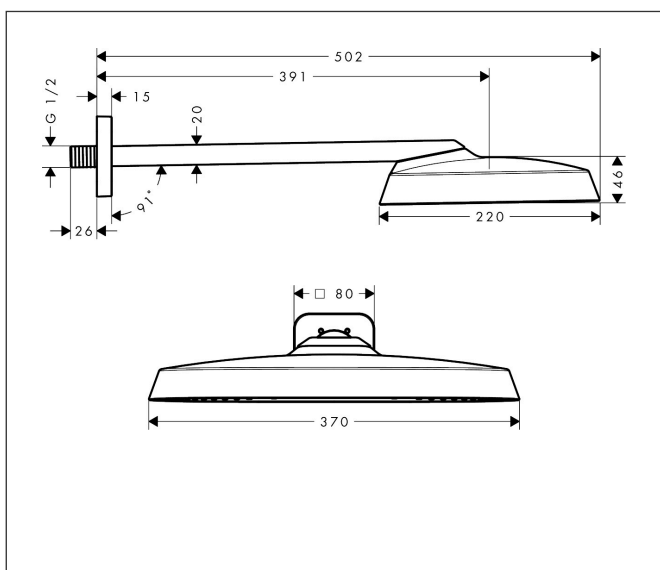

Merk	AXOR
Artikelnaam	AXOR ShowerSphere hoofddouche 370/220 1jet EcoSmart met douche-arm
Art.nr.	39749820
Oppervlakte	Brushed Nickel
Netto prijs	1.725,00 EUR

Product foto

Kenmerken

- bestaat uit: hoofddouche, douche-arm
- diameter straalplaat 370 x 220 mm
- Rain
- FlexPower: straalnoppen passen zich automatisch aan de waterdruk aan door te openen en te sluiten
- QuickClean+: voorkom kalkaanslag dankzij de elasticiteit van de straalnoppen
- doorstroomregelaar: 8 l/min (met mogelijke toleranties -20%)
- functie van: 4,6 l/min
- maximale doorstroomhoeveelheid bij 3 bar: 8 l/min
- voorsprong: 391 mm
- afdekplaat van metaal
- plafonddouche afneembaar voor reiniging
- metalen douche-arm
- EcoSmart: Veel waterplezier met veel minder water
- EU taxonomie: max. 8l/min

Maat tekeningen

Technologie

Straalsoorten

Certificaat

Merk AXOR
Artikelnaam **AXOR ShowerSphere** hoofddouche 370/220 1jet EcoSmart met douche-arm
Art.nr. 39749820
Oppervlakte Brushed Nickel
Netto prijs 1.725,00 EUR

Stroomschema

Merk	AXOR
Artikelnaam	AXOR ShowerSphere hoofddouche 370/220 1jet EcoSmart met douche-arm
Art.nr.	39749820
Oppervlakte	Brushed Nickel
Netto prijs	1.725,00 EUR

Installatievoorbeelden

i Afmetingen kunnen variëren vanwege keramische toleranties die verband houden met het productieproces.