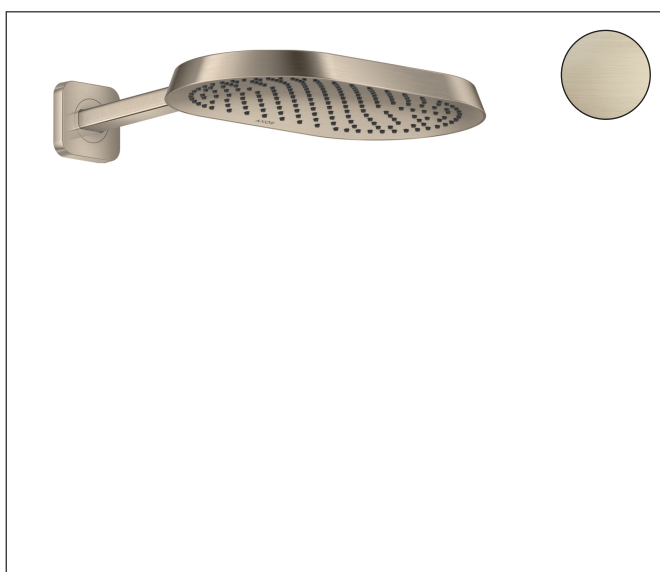

Merk	AXOR
Artikelnaam	AXOR ShowerSphere hoofddouche 370/220 1jet EcoSmart met douche-arm
Art.nr.	39749820
Oppervlakte	Brushed Nickel
Netto prijs	1.725,00 EUR

Product foto

Kenmerken

- bestaat uit: hoofddouche, douche-arm
- diameter straalplaat 370 x 220 mm
- Rain
- FlexPower: straalnoppen passen zich automatisch aan de waterdruk aan door te openen en te sluiten
- QuickClean+: voorkom kalkaanslag dankzij de elasticiteit van de straalnoppen
- doorstroomregelaar: 8 l/min (met mogelijke toleranties -20%)
- functie van: 4,6 l/min
- maximale doorstroomhoeveelheid bij 3 bar: 8 l/min
- voorsprong: 391 mm
- afdekplaat van metaal
- plafonddouche afneembaar voor reiniging
- metalen douche-arm
- EcoSmart: Veel waterplezier met veel minder water
- EU taxonomie: max. 8l/min

Maat tekeningen

Technologie

Straalsoorten

Certificaat

Merk AXOR
Artikelnaam **AXOR ShowerSphere** hoofddouche 370/220 1jet EcoSmart met douche-arm
Art.nr. 39749820
Oppervlakte Brushed Nickel
Netto prijs 1.725,00 EUR

Stroomschema

Merk	AXOR
Artikelnaam	AXOR ShowerSphere hoofddouche 370/220 1jet EcoSmart met douche-arm
Art.nr.	39749820
Oppervlakte	Brushed Nickel
Netto prijs	1.725,00 EUR

Installatievoorbeelden

i Afmetingen kunnen variëren vanwege keramische toleranties die verband houden met het productieproces.