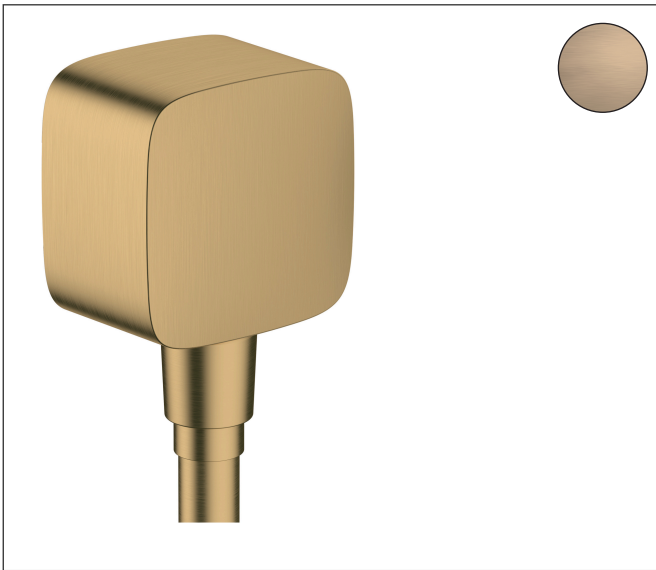

Merk hansgrohe
 Artikelnaam **FixFit** muuraansluitbocht met terugslagklep
 Art.nr. 26457140
 Oppervlakte Brushed Bronze
 Netto prijs 47,32 EUR

Product foto

Kenmerken

- kunststof muuraansluitbocht
- materiaal cover: kunststof
- terugslagklep
- aansluiting: G $\frac{1}{2}$

Maat tekeningen

Merk	hansgrohe
Artikelnaam	FixFit muuraansluitbocht met terugslagklep
Art.nr.	26457140
Oppervlakte	Brushed Bronze
Netto prijs	47,32 EUR

Explosietekening voor bouwjaar: >10/17

Merk hansgrohe
 Artikelnaam **FixFit** muuraansluitbocht met terugslagklep
 Art.nr. 26457140
 Oppervlakte Brushed Bronze
 Netto prijs 47,32 EUR

Onderdelen voor bouwjaar: >10/17

Pos	Beschrijving	Art.nr.	Prijs
1	terugslagklepset DW 15	94074000	13,21