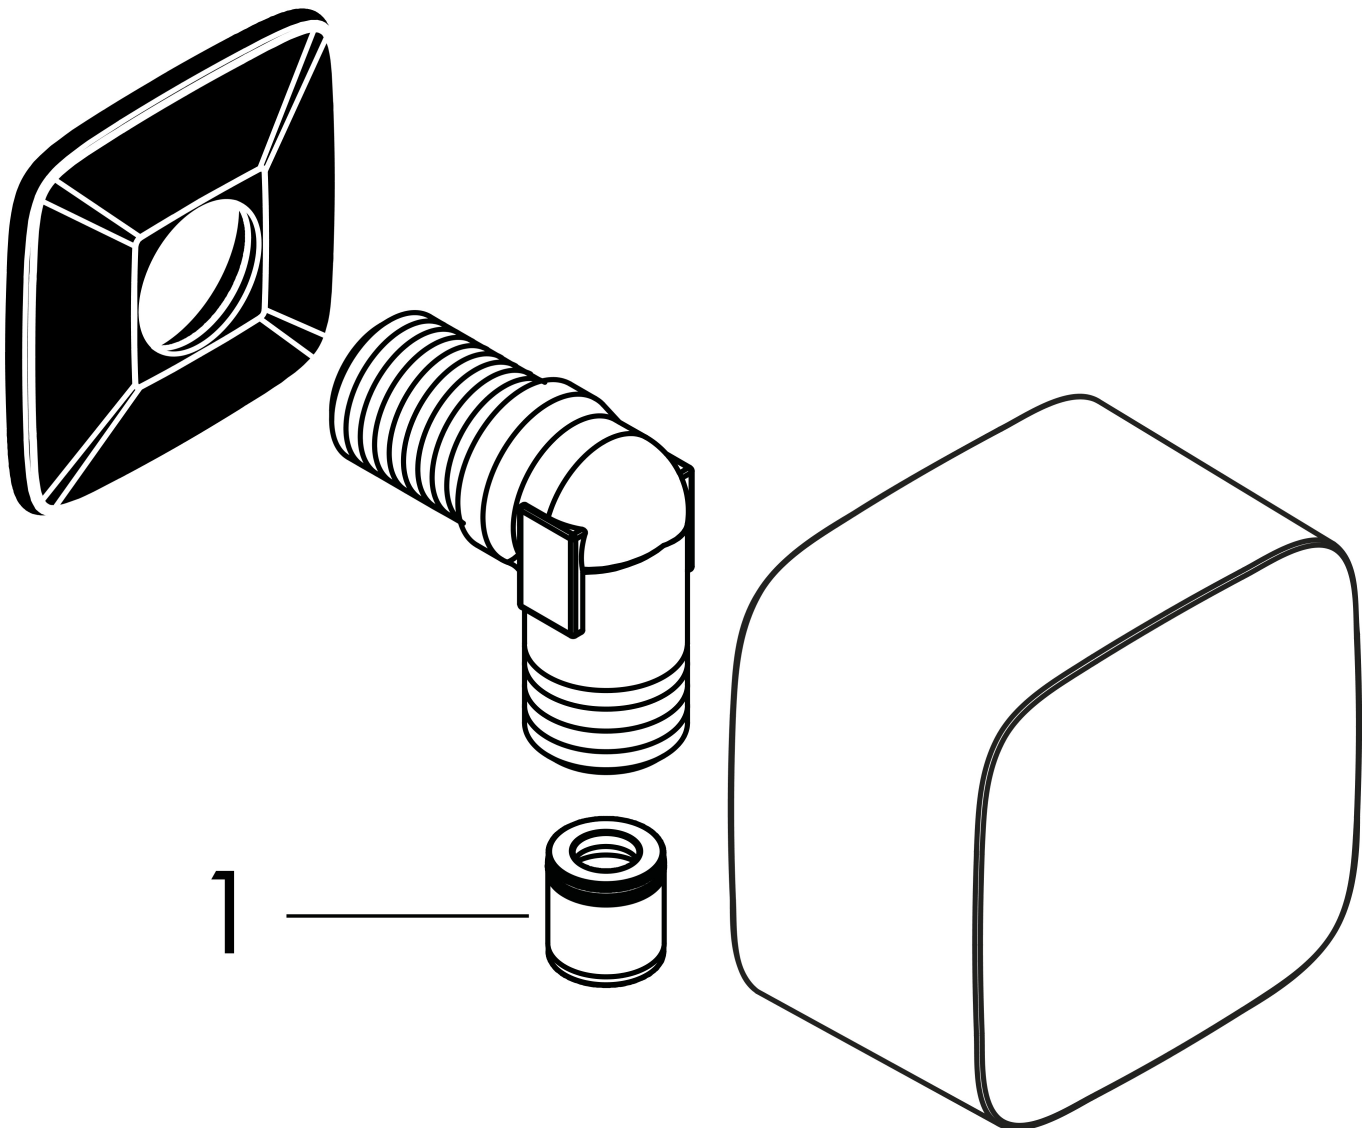

Merk hansgrohe
 Artikelnaam **FixFit** muuraansluitbocht met terugslagklep
 Art.nr. 26457140
 Oppervlakte Brushed Bronze
 Netto prijs 47,32 EUR

Product foto

Kenmerken

- kunststof muuraansluitbocht
- materiaal cover: kunststof
- terugslagklep
- aansluiting: G $\frac{1}{2}$

Maat tekeningen

Merk	hansgrohe
Artikelnaam	FixFit muuraansluitbocht met terugslagklep
Art.nr.	26457140
Oppervlakte	Brushed Bronze
Netto prijs	47,32 EUR

Explosietekening voor bouwjaar: >10/17

Merk hansgrohe
 Artikelnaam **FixFit** muuraansluitbocht met terugslagklep
 Art.nr. 26457140
 Oppervlakte Brushed Bronze
 Netto prijs 47,32 EUR

Onderdelen voor bouwjaar: >10/17

Pos	Beschrijving	Art.nr.	Prijs
1	terugslagklepset DW 15	94074000	13,21