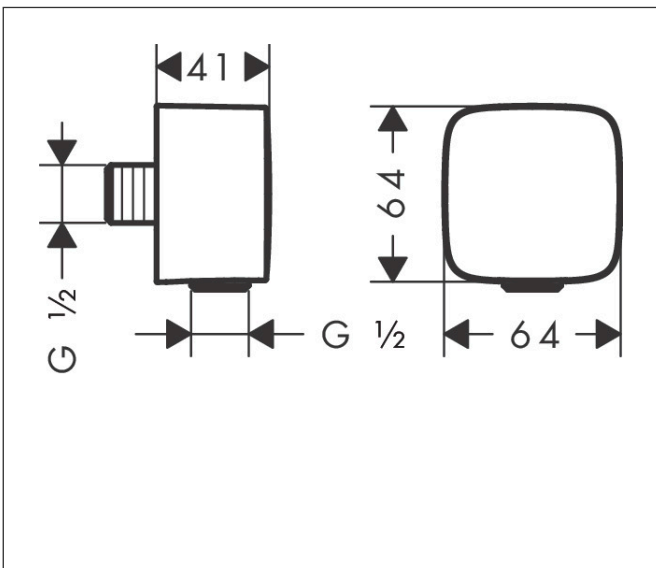

Merk hansgrohe
 Artikelnaam **FixFit** muuraansluitbocht met terugslagklep
 Art.nr. 26457140
 Oppervlakte Brushed Bronze
 Netto prijs 47,32 EUR

Product foto

Kenmerken

- kunststof muuraansluitbocht
- materiaal cover: kunststof
- terugslagklep
- aansluiting: G $\frac{1}{2}$

Maat tekeningen

Merk	hansgrohe
Artikelnaam	FixFit muuraansluitbocht met terugslagklep
Art.nr.	26457140
Oppervlakte	Brushed Bronze
Netto prijs	47,32 EUR

Explosietekening voor bouwjaar: >10/17

Merk hansgrohe
 Artikelnaam **FixFit** muuraansluitbocht met terugslagklep
 Art.nr. 26457140
 Oppervlakte Brushed Bronze
 Netto prijs 47,32 EUR

Onderdelen voor bouwjaar: >10/17

Pos	Beschrijving	Art.nr.	Prijs
1	terugslagklepset DW 15	94074000	13,21