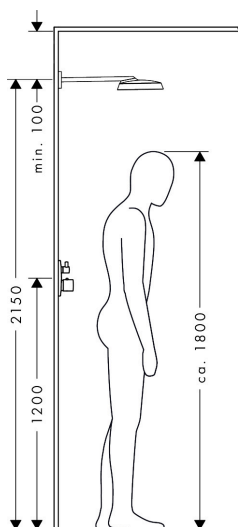

Merk	AXOR
Artikelnaam	AXOR ShowerSphere hoofddouche 370/220 1jet EcoSmart met douche-arm
Art.nr.	39749990
Oppervlakte	Polished Gold Optic
Netto prijs	1.725,00 EUR

Product foto

Kenmerken

- bestaat uit: hoofddouche, douche-arm
- diameter straalplaat 370 x 220 mm
- Rain
- FlexPower: straalnoppen passen zich automatisch aan de waterdruk aan door te openen en te sluiten
- QuickClean+: voorkom kalkaanslag dankzij de elasticiteit van de straalnoppen
- doorstroomregelaar: 8 l/min (met mogelijke toleranties -20%)
- functie van: 4,6 l/min
- maximale doorstroomhoeveelheid bij 3 bar: 8 l/min
- voorsprong: 391 mm
- afdekplaat van metaal
- plafonddouche afneembaar voor reiniging
- metalen douche-arm
- EcoSmart: Veel waterplezier met veel minder water
- EU taxonomie: max. 8l/min

Maat tekeningen

Technologie

Straalsoorten

Certificaat

Merk AXOR
Artikelnaam **AXOR ShowerSphere** hoofddouche 370/220 1jet EcoSmart met douche-arm
Art.nr. 39749990
Oppervlakte Polished Gold Optic
Netto prijs 1.725,00 EUR

Stroomschema

Merk	AXOR
Artikelnaam	AXOR ShowerSphere hoofddouche 370/220 1jet EcoSmart met douche-arm
Art.nr.	39749990
Oppervlakte	Polished Gold Optic
Netto prijs	1.725,00 EUR

Installatievoorbeelden

i Afmetingen kunnen variëren vanwege keramische toleranties die verband houden met het productieproces.