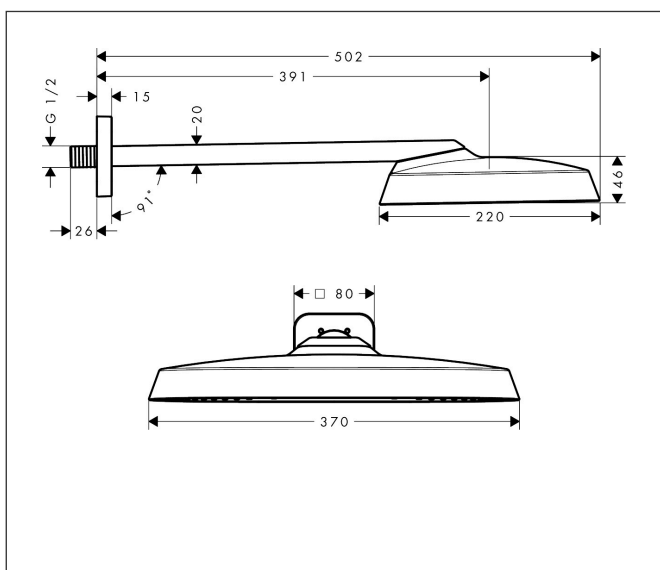

Merk	AXOR
Artikelnaam	AXOR ShowerSphere hoofddouche 370/220 1jet EcoSmart met douche-arm
Art.nr.	39749990
Oppervlakte	Polished Gold Optic
Netto prijs	1.725,00 EUR

Product foto

Kenmerken

- bestaat uit: hoofddouche, douche-arm
- diameter straalplaat 370 x 220 mm
- Rain
- FlexPower: straalnoppen passen zich automatisch aan de waterdruk aan door te openen en te sluiten
- QuickClean+: voorkom kalkaanslag dankzij de elasticiteit van de straalnoppen
- doorstroomregelaar: 8 l/min (met mogelijke toleranties -20%)
- functie van: 4,6 l/min
- maximale doorstroomhoeveelheid bij 3 bar: 8 l/min
- voorsprong: 391 mm
- afdekplaat van metaal
- plafonddouche afneembaar voor reiniging
- metalen douche-arm
- EcoSmart: Veel waterplezier met veel minder water
- EU taxonomie: max. 8l/min

Maat tekeningen

Technologie

Straalsoorten

Certificaat

Merk AXOR
Artikelnaam **AXOR ShowerSphere** hoofddouche 370/220 1jet EcoSmart met douche-arm
Art.nr. 39749990
Oppervlakte Polished Gold Optic
Netto prijs 1.725,00 EUR

Stroomschema

Merk	AXOR
Artikelnaam	AXOR ShowerSphere hoofddouche 370/220 1jet EcoSmart met douche-arm
Art.nr.	39749990
Oppervlakte	Polished Gold Optic
Netto prijs	1.725,00 EUR

Installatievoorbeelden

i Afmetingen kunnen variëren vanwege keramische toleranties die verband houden met het productieproces.