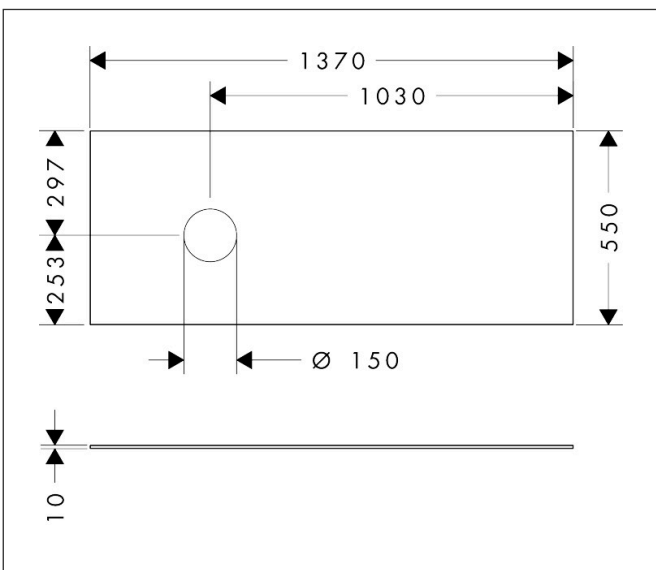

| | |
|-------------|--|
| Merk | hansgrohe |
| Artikelnaam | Xevolos E console 1370/550 met uitsparing links voor waskom zonder kraangat |
| Art.nr. | 54333700 |
| Oppervlakte | Mat wit |
| Netto prijs | 434,70 EUR |

Product foto

Kenmerken

- materiaal: vezelplaat van gemiddelde dichtheid (MDF)
- oppervlaktmateriaal: lak
- SmoothSurface: glad en effen voor een geweldig gevoel
- AntiFingerprint: oplossing tegen vingerafdrukken
- MoistureProof: duurzaam materiaal dat lang mooi blijft
- aantal wastafeluitsparingen: 1
- wastafeluitsparing: links
- kracht van het materiaal: 10 mm
- met uitsparing voor waskom zonder kraangat
- waskom en badkamermeubel moeten apart besteld worden
- ruimtebesparende sifon wordt geleverd met badkamermeubel
- console kan alleen samen met badmeubel voor console worden gemonteerd

Maat tekeningen

Technologie

Certificaat

| | |
|-------------|--|
| Merk | hansgrohe |
| Artikelnaam | Xevolos E console 1370/550 met uitsparing links voor waskom zonder kraangat |
| Art.nr. | 54333700 |
| Oppervlakte | Mat wit |
| Netto prijs | 434,70 EUR |