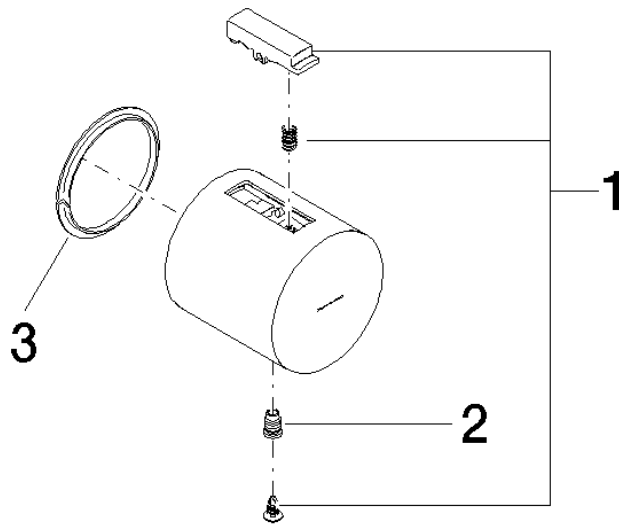

## Griff für Thermostat Ø 48 x 48 mm - Weiß matt

---

90 17 33 015 00

## Griff für Thermostat Ø 48 x 48 mm - Weiß matt

---

90 17 33 015 00

Griff für Thermostat Ø 48 x 48 mm - Weiß matt

90 17 33 015 00