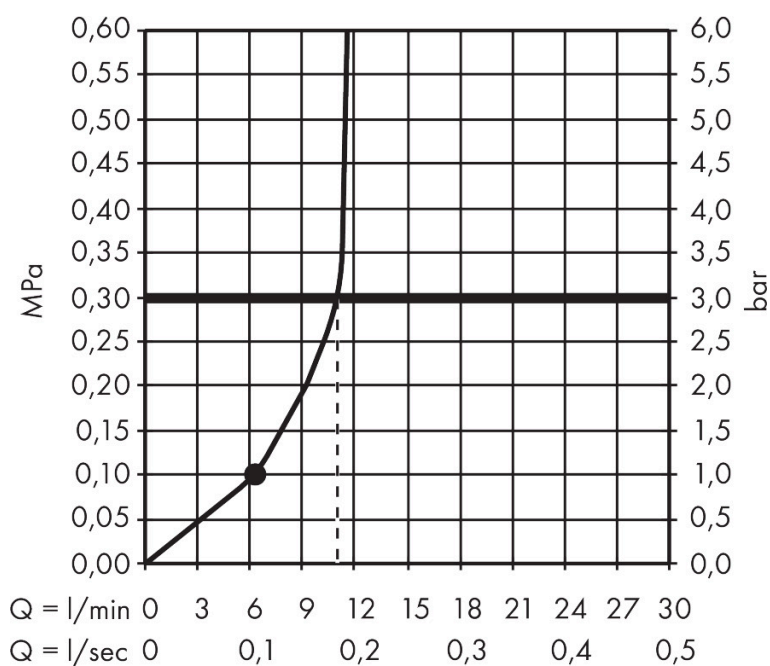

Merk	AXOR
Artikelnaam	AXOR ShowerSphere hoofddouche 250/160 1jet met douche-arm
Art.nr.	39754000
Oppervlakte	chrom
Netto prijs	950,00 EUR

Product foto

Kenmerken

- bestaat uit: hoofddouche, douche-arm
- diameter straalplaat 250 x 160 mm
- Rain
- FlexPower: straalnoppen passen zich automatisch aan de waterdruk aan door te openen en te sluiten
- QuickClean+: voorkom kalkaanslag dankzij de elasticiteit van de straalnoppen
- doorstroomregelaar: 12 l/min (met mogelijke toleranties $\pm 10\%$)
- functie van: 6,3 l/min
- maximale doorstroomhoeveelheid bij 3 bar: 10,5 l/min
- voorsprong: 363 mm
- afdekplaat van metaal
- plafonddouche afneembaar voor reiniging
- metalen douche-arm

Maat tekeningen

Technologie

Straalsoorten

Certificaat

Merk	AXOR
Artikelnaam	AXOR ShowerSphere hoofddouche 250/160 1jet met douche-arm
Art.nr.	39754000
Oppervlakte	chrom
Netto prijs	950,00 EUR

Stroomschema

De verbruikswaarden werden in overeenstemming met de praktijk met de bijbehorende armaturen (thermostaat/mengkraan/inbouwventiel) gemeten.

Merk	AXOR
Artikelnaam	AXOR ShowerSphere hoofddouche 250/160 1jet met douche-arm
Art.nr.	39754000
Oppervlakte	chrom
Netto prijs	950,00 EUR

Installatievoorbeelden

i Afmetingen kunnen variëren vanwege keramische toleranties die verband houden met het productieproces.