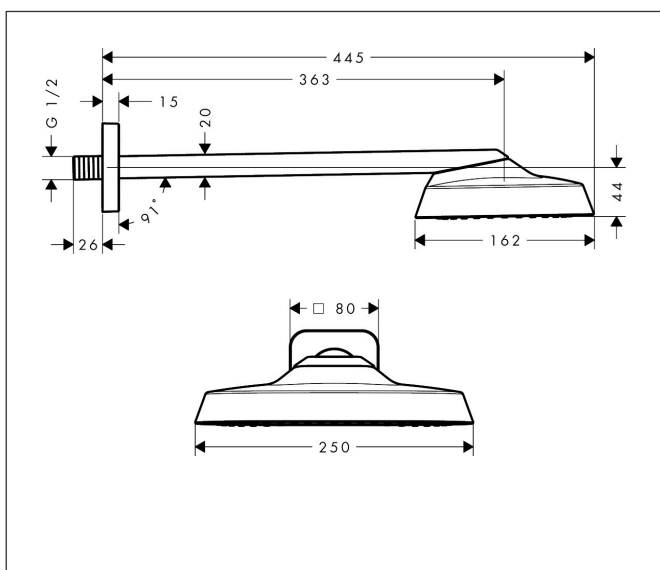

Merk	AXOR
Artikelnaam	AXOR ShowerSphere hoofddouche 250/160 1jet met douche-arm
Art.nr.	39754000
Oppervlakte	chrom
Netto prijs	950,00 EUR

Product foto

Kenmerken

- bestaat uit: hoofddouche, douche-arm
- diameter straalplaat 250 x 160 mm
- Rain
- FlexPower: straalnoppen passen zich automatisch aan de waterdruk aan door te openen en te sluiten
- QuickClean+: voorkom kalkaanslag dankzij de elasticiteit van de straalnoppen
- doorstroomregelaar: 12 l/min (met mogelijke toleranties $\pm 10\%$)
- functie van: 6,3 l/min
- maximale doorstroomhoeveelheid bij 3 bar: 10,5 l/min
- voorsprong: 363 mm
- afdekplaat van metaal
- plafonddouche afneembaar voor reiniging
- metalen douche-arm

Maat tekeningen

Technologie

Straalsoorten

Certificaat

Merk	AXOR
Artikelnaam	AXOR ShowerSphere hoofddouche 250/160 1jet met douche-arm
Art.nr.	39754000
Oppervlakte	chrom
Netto prijs	950,00 EUR

Stroomschema

De verbruikswaarden werden in overeenstemming met de praktijk met de bijbehorende armaturen (thermostaat/mengkraan/inbouwventiel) gemeten.

Merk	AXOR
Artikelnaam	AXOR ShowerSphere hoofddouche 250/160 1jet met douche-arm
Art.nr.	39754000
Oppervlakte	chrom
Netto prijs	950,00 EUR

Installatievoorbeelden

i Afmetingen kunnen variëren vanwege keramische toleranties die verband houden met het productieproces.