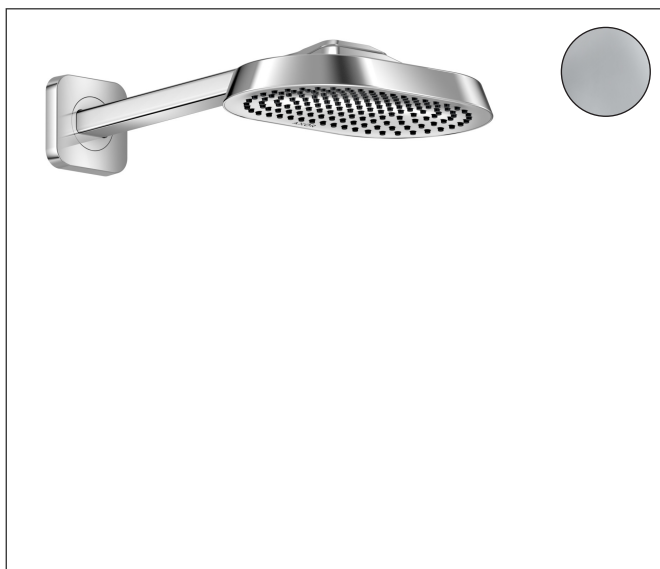

Merk	AXOR
Artikelnaam	AXOR ShowerSphere hoofddouche 250/160 1jet met douche-arm
Art.nr.	39754000
Oppervlakte	chrom
Netto prijs	950,00 EUR

Product foto

Kenmerken

- bestaat uit: hoofddouche, douche-arm
- diameter straalplaat 250 x 160 mm
- Rain
- FlexPower: straalnoppen passen zich automatisch aan de waterdruk aan door te openen en te sluiten
- QuickClean+: voorkom kalkaanslag dankzij de elasticiteit van de straalnoppen
- doorstroomregelaar: 12 l/min (met mogelijke toleranties $\pm 10\%$)
- functie van: 6,3 l/min
- maximale doorstroomhoeveelheid bij 3 bar: 10,5 l/min
- voorsprong: 363 mm
- afdekplaat van metaal
- plafonddouche afneembaar voor reiniging
- metalen douche-arm

Maat tekeningen

Technologie

Straalsoorten

Certificaat

Merk	AXOR
Artikelnaam	AXOR ShowerSphere hoofddouche 250/160 1jet met douche-arm
Art.nr.	39754000
Oppervlakte	chrom
Netto prijs	950,00 EUR

Stroomschema

De verbruikswaarden werden in overeenstemming met de praktijk met de bijbehorende armaturen (thermostaat/mengkraan/inbouwventiel) gemeten.

Merk	AXOR
Artikelnaam	AXOR ShowerSphere hoofddouche 250/160 1jet met douche-arm
Art.nr.	39754000
Oppervlakte	chrom
Netto prijs	950,00 EUR

Installatievoorbeelden

i Afmetingen kunnen variëren vanwege keramische toleranties die verband houden met het productieproces.