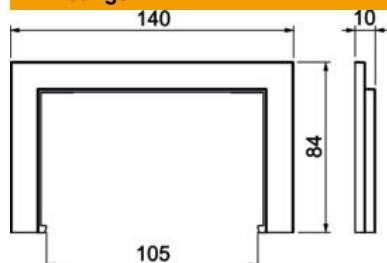

#### Stamgegevens

Artikelnummer	6133641
Type	BRK WA70110 rws
Omschrijving 1	Wandrozet
Omschrijving 2	SIGNA BASE 70x110 9010
Fabrikant	OBO
Dimensie	84x140x10
Kleur	zuiver wit; RAL 9010
Materiaal	Polycarbonaat/acrylnitriël-butadieen-styrol
Kleinste verkoop-eenheid	1
Eenheid van hoeveelheid	Stuk
Gewicht	1,82 kg
Eenheid gewicht	kg/100 st.
CO <sub>2</sub> -voetafdruk (GWP) van wieg tot poort	0,1237 kg CO <sub>2</sub> e / 1 Stuk

## Afmetingen

Lengte	10 mm
Breedte	140 mm
Hoogte	84 mm