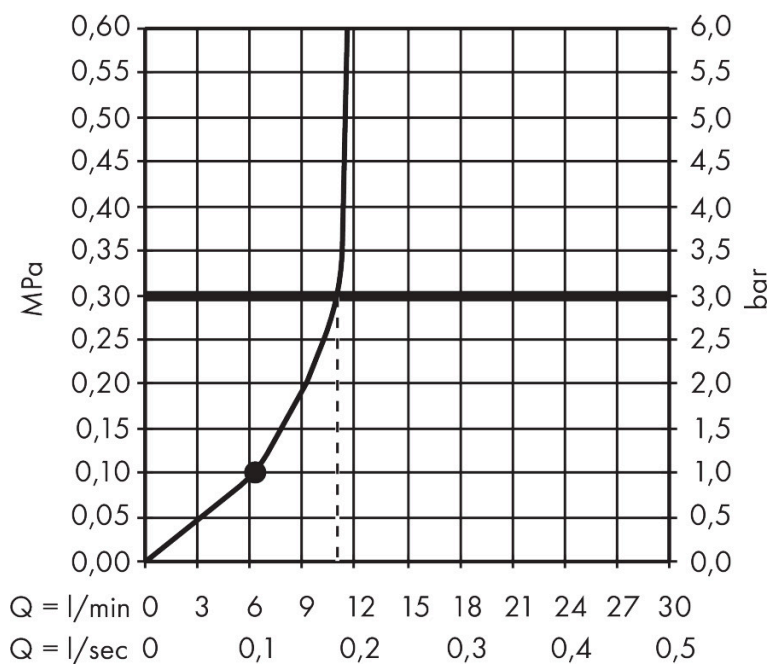

Merk	AXOR
Artikelnaam	AXOR ShowerSphere hoofddouche 250/160 1jet met douche-arm
Art.nr.	39754140
Oppervlakte	Brushed Bronze
Netto prijs	1.425,00 EUR

Stroomschema

De verbruikswaarden werden in overeenstemming met de praktijk met de bijbehorende armaturen (thermostaat/mengkraan/inbouwventiel) gemeten.

Merk	AXOR
Artikelnaam	AXOR ShowerSphere hoofddouche 250/160 1jet met douche-arm
Art.nr.	39754140
Oppervlakte	Brushed Bronze
Netto prijs	1.425,00 EUR

Installatievoorbeelden

i Afmetingen kunnen variëren vanwege keramische toleranties die verband houden met het productieproces.