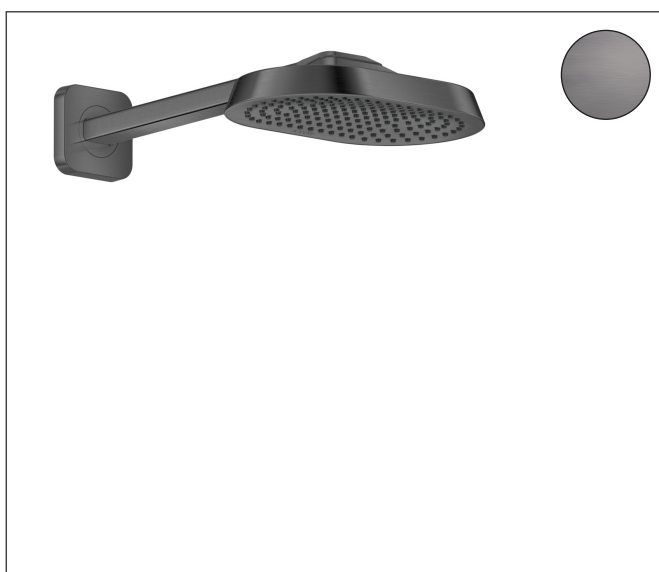

Merk	AXOR
Artikelnaam	<b>AXOR ShowerSphere</b> hoofddouche 250/160 1jet met douche-arm
Art.nr.	39754340
Oppervlakte	Brushed Black Chrome
Netto prijs	1.425,00 EUR

## Product foto

## Kenmerken

- bestaat uit: hoofddouche, douche-arm
- diameter straalplaat 250 x 160 mm
- Rain
- FlexPower: straalnoppen passen zich automatisch aan de waterdruk aan door te openen en te sluiten
- QuickClean+: voorkom kalkaanslag dankzij de elasticiteit van de straalnoppen
- doorstroomregelaar: 12 l/min (met mogelijke toleranties  $\pm 10\%$ )
- functie van: 6,3 l/min
- maximale doorstroomhoeveelheid bij 3 bar: 10,5 l/min
- voorsprong: 363 mm
- afdekplaat van metaal
- plafonddouche afneembaar voor reiniging
- metalen douche-arm

## Certificaat

Merk	AXOR
Artikelnaam	<b>AXOR ShowerSphere</b> hoofddouche 250/160 1jet met douche-arm
Art.nr.	39754340
Oppervlakte	Brushed Black Chrome
Netto prijs	1.425,00 EUR