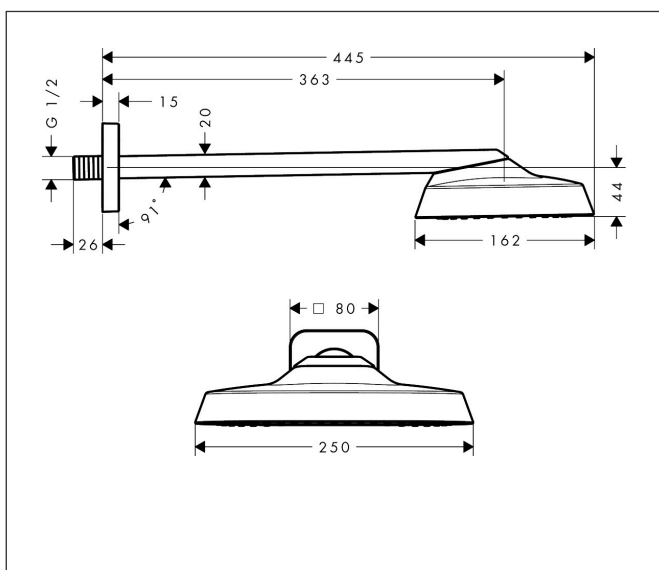

Merk	AXOR
Artikelnaam	<b>AXOR ShowerSphere</b> hoofddouche 250/160 1jet met douche-arm
Art.nr.	39754340
Oppervlakte	Brushed Black Chrome
Netto prijs	1.425,00 EUR

## Kenmerken

- bestaat uit: hoofddouche, douche-arm
- diameter straalplaat 250 x 160 mm
- Rain
- FlexPower: straalnoppen passen zich automatisch aan de waterdruk aan door te openen en te sluiten
- QuickClean+: voorkom kalkaanslag dankzij de elasticiteit van de straalnoppen
- doorstroomregelaar: 12 l/min (met mogelijke toleranties  $\pm 10\%$ )
- functie van: 6,3 l/min
- maximale doorstroomhoeveelheid bij 3 bar: 10,5 l/min
- voorsprong: 363 mm
- afdekplaat van metaal
- plafonddouche afneembaar voor reiniging
- metalen douche-arm

## Maat tekeningen

## Installatievoorbeelden

**i** Afmetingen kunnen variëren vanwege keramische toleranties die verband houden met het productieproces.