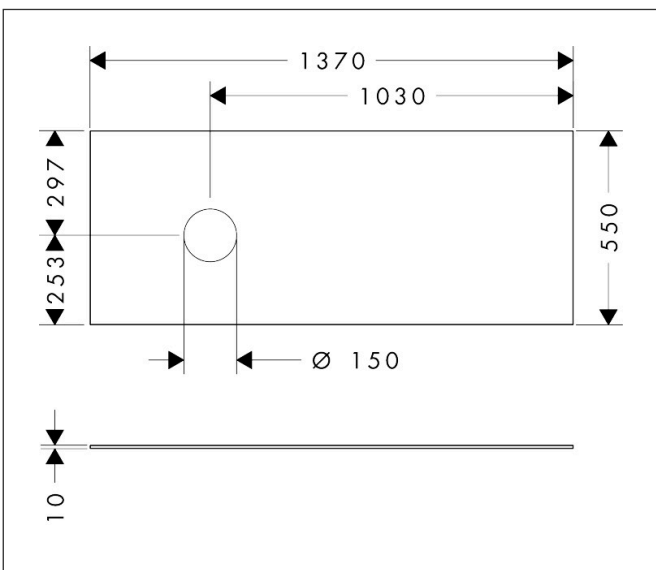

Merk	hansgrohe
Artikelnaam	Xevolos E console 1370/550 met uitsparing links voor waskom zonder kraangat
Art.nr.	54333780
Oppervlakte	Sand Matt Beige
Netto prijs	434,70 EUR

Product foto

Kenmerken

- materiaal: vezelplaat van gemiddelde dichtheid (MDF)
- oppervlaktmateriaal: lak
- SmoothSurface: glad en effen voor een geweldig gevoel
- AntiFingerprint: oplossing tegen vingerafdrukken
- MoistureProof: duurzaam materiaal dat lang mooi blijft
- aantal wastafeluitsparingen: 1
- wastafeluitsparing: links
- kracht van het materiaal: 10 mm
- met uitsparing voor waskom zonder kraangat
- waskom en badkamermeubel moeten apart besteld worden
- ruimtebesparende sifon wordt geleverd met badkamermeubel
- console kan alleen samen met badmeubel voor console worden gemonteerd

Maat tekeningen

Technologie

Certificaat

Merk	hansgrohe
Artikelnaam	Xevolos E console 1370/550 met uitsparing links voor waskom zonder kraangat
Art.nr.	54333780
Oppervlakte	Sand Matt Beige
Netto prijs	434,70 EUR