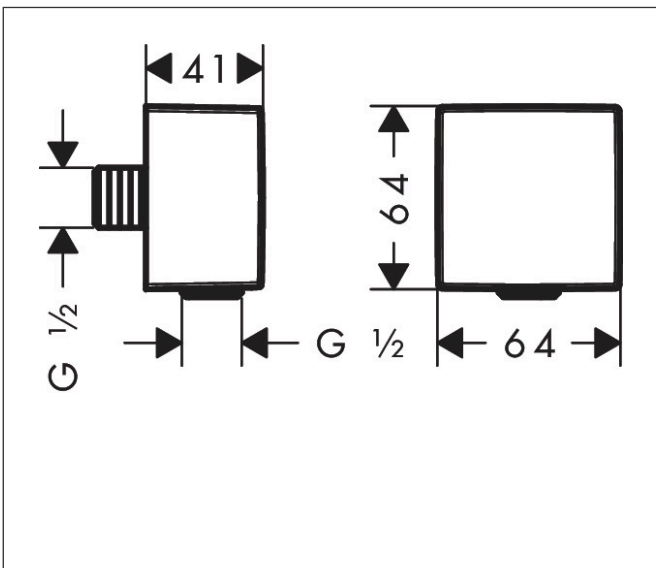

Merk hansgrohe
 Artikelnaam **FixFit** muuraansluitbocht Square met terugslagklep
 Art.nr. 26455670
 Oppervlakte mat zwart
 Netto prijs 47,43 EUR

Product foto

Kenmerken

- kunststof muuraansluitbocht
- materiaal cover: kunststof
- terugslagklep
- aansluiting: G $\frac{1}{2}$

Maat tekeningen

Merk	hansgrohe
Artikelnaam	FixFit muuraansluitbocht Square met terugslagklep
Art.nr.	26455670
Oppervlakte	mat zwart
Netto prijs	47,43 EUR

Explosietekening voor bouwjaar: >07/19

Merk hansgrohe
 Artikelnaam **FixFit** muuraansluitbocht Square met terugslagklep
 Art.nr. 26455670
 Oppervlakte mat zwart
 Netto prijs 47,43 EUR

Onderdelen voor bouwjaar: >07/19

Pos	Beschrijving	Art.nr.	Prijs
1	terugslagklepset DW 15	94074000	13,21