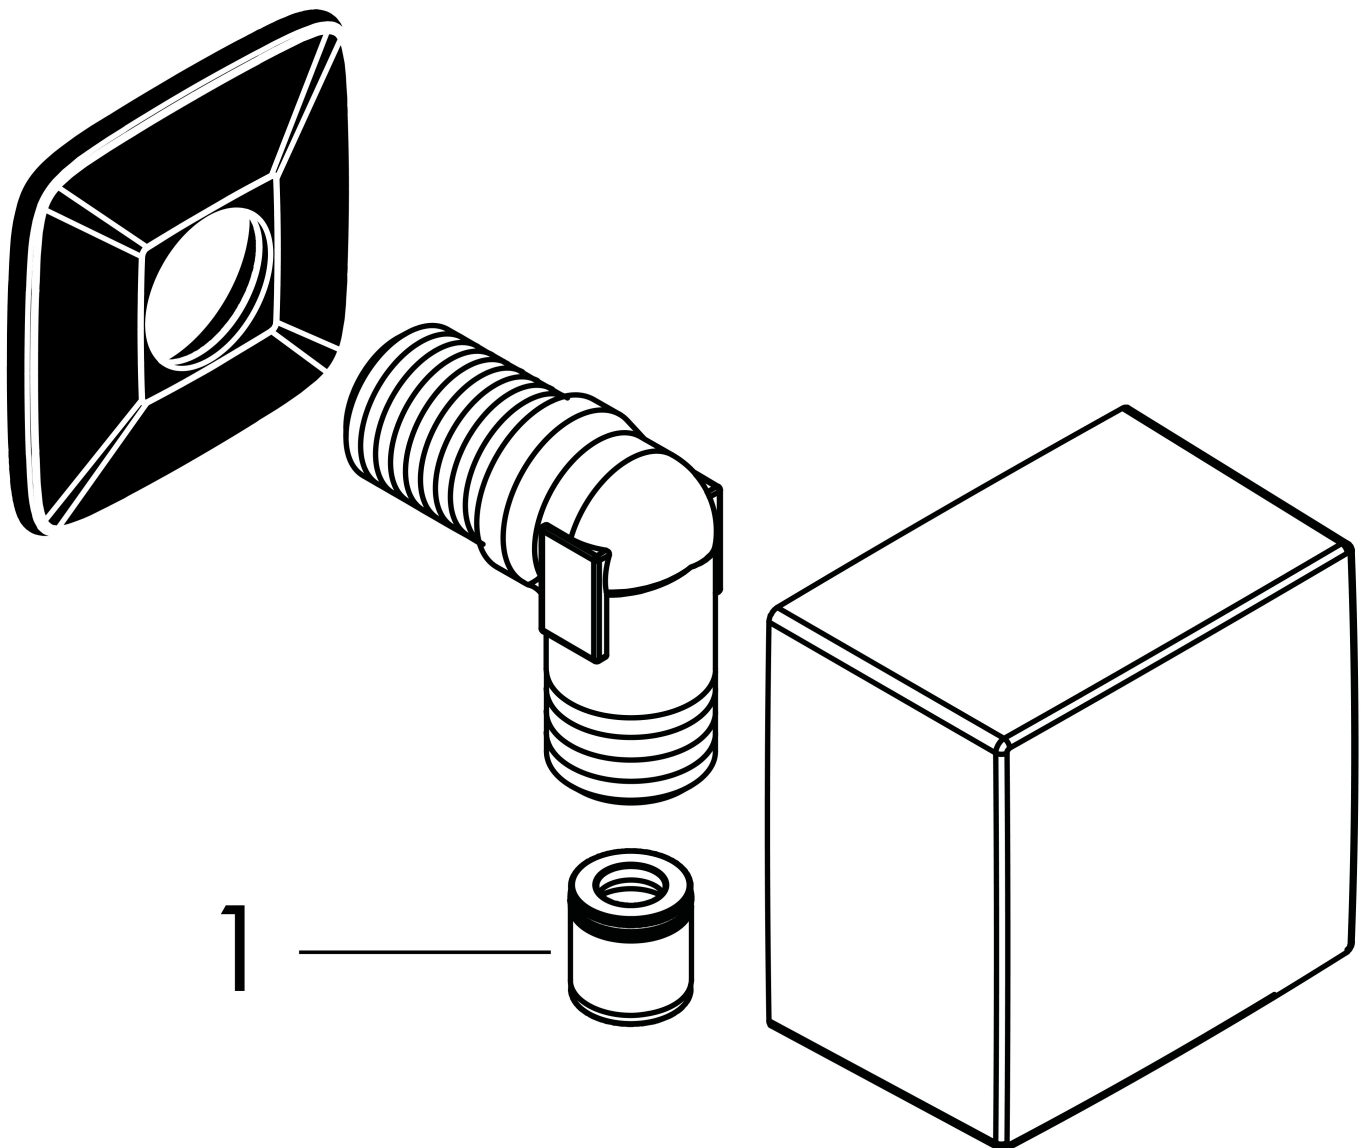

Merk hansgrohe
 Artikelnaam **FixFit** muuraansluitbocht Square met terugslagklep
 Art.nr. 26455670
 Oppervlakte mat zwart
 Netto prijs 47,43 EUR

Product foto

Kenmerken

- kunststof muuraansluitbocht
- materiaal cover: kunststof
- terugslagklep
- aansluiting: G $\frac{1}{2}$

Maat tekeningen

Merk	hansgrohe
Artikelnaam	FixFit muuraansluitbocht Square met terugslagklep
Art.nr.	26455670
Oppervlakte	mat zwart
Netto prijs	47,43 EUR

Explosietekening voor bouwjaar: >07/19

Merk hansgrohe
 Artikelnaam **FixFit** muuraansluitbocht Square met terugslagklep
 Art.nr. 26455670
 Oppervlakte mat zwart
 Netto prijs 47,43 EUR

Onderdelen voor bouwjaar: >07/19

Pos	Beschrijving	Art.nr.	Prijs
1	terugslagklepset DW 15	94074000	13,21